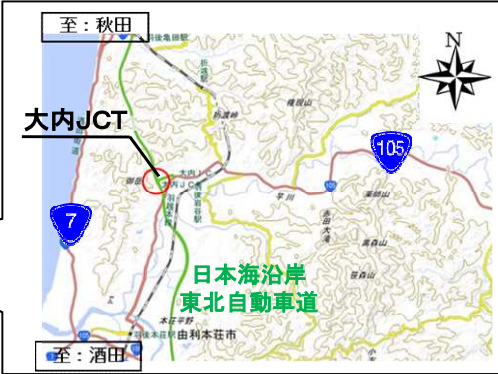

# 大内JCT事故対策メニュー

【凡例】 灰色: 既存対策  
 青色: 第1段階対策(H28.11.17~12.19)  
 赤色: 第2段階対策(H29.5.9~12)  
 緑色: 第3段階対策(H30.10.15~H31.1.18)