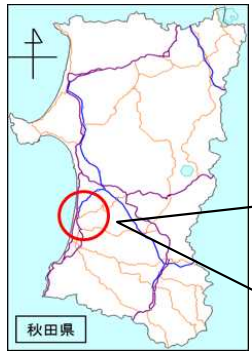

# 大内JCT事故対策メニュー

【凡例】 灰色: 既存対策  
 青色: 第1段階対策(H28.11.17~12.19)  
 赤色: 第2段階対策(H29.5.9~12)  
 緑色: 第3段階対策(H30.10.15~H31.1.18)