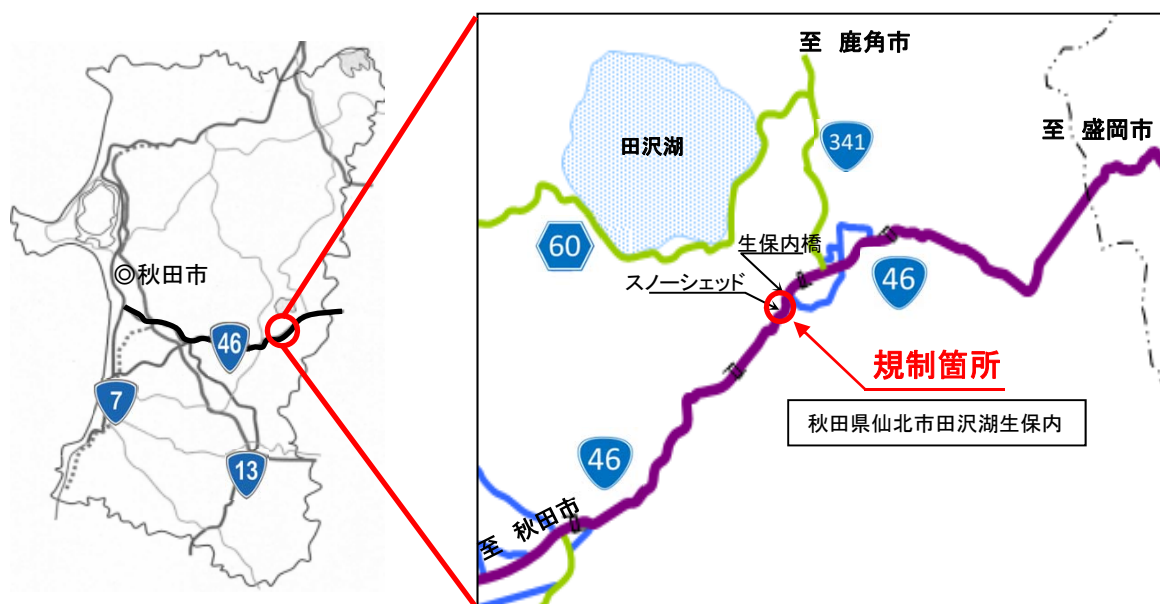

# 一般国道46号の通行規制のお知らせ

一般国道46号の構造物修繕工事のため、「**終日片側交互通行**」を実施いたします。

ご迷惑をおかけしますが、ご協力をお願いいたします。

## 通行規制箇所

規制場所	秋田県仙北市田沢湖生保内 地内
規制内容	片側交互通行 終日
規制期間	自 平成30年 5月21日(月) 8時30分から 至 平成30年 7月10日(火) 17時00分まで
その他	車両の幅・高さの制限はありません。

問い合わせ

国土交通省 東北地方整備局  
秋田河川国道事務所 道路管理第一課  
電話 018-823-4167(代表)