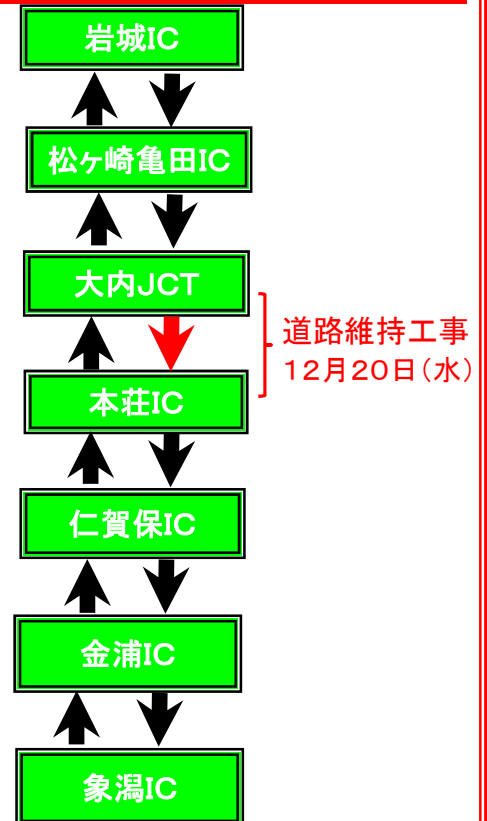

日本海東北自動車道 夜間通行止めのお知らせ

日本海東北自動車道において、下記のとおり「夜間通行止め」を行いますので、ご協力をお願いします。

- 1 規制場所 日本海東北自動車道
- 2 規制内容 **夜間通行止め**
- 3 規制日時等 平成29年12月20日(水) 1日間 21:00~翌日0:00
大内JCT ~ 本荘IC 上り線
予備日 : 平成29年12月21日(木)~28日(木)の内1日間
- 4 規制理由 道路維持工事(路面補修)
- 5 迂回路 国道7号

※当日は、道路情報板等の指示に従って下さい。

(規制区間は下記概略図を参照)

規制場所位置図

規制日概略図

問い合わせ

国土交通省 東北地方整備局
秋田河川国道事務所 道路管理第一課
電話 018-823-4167