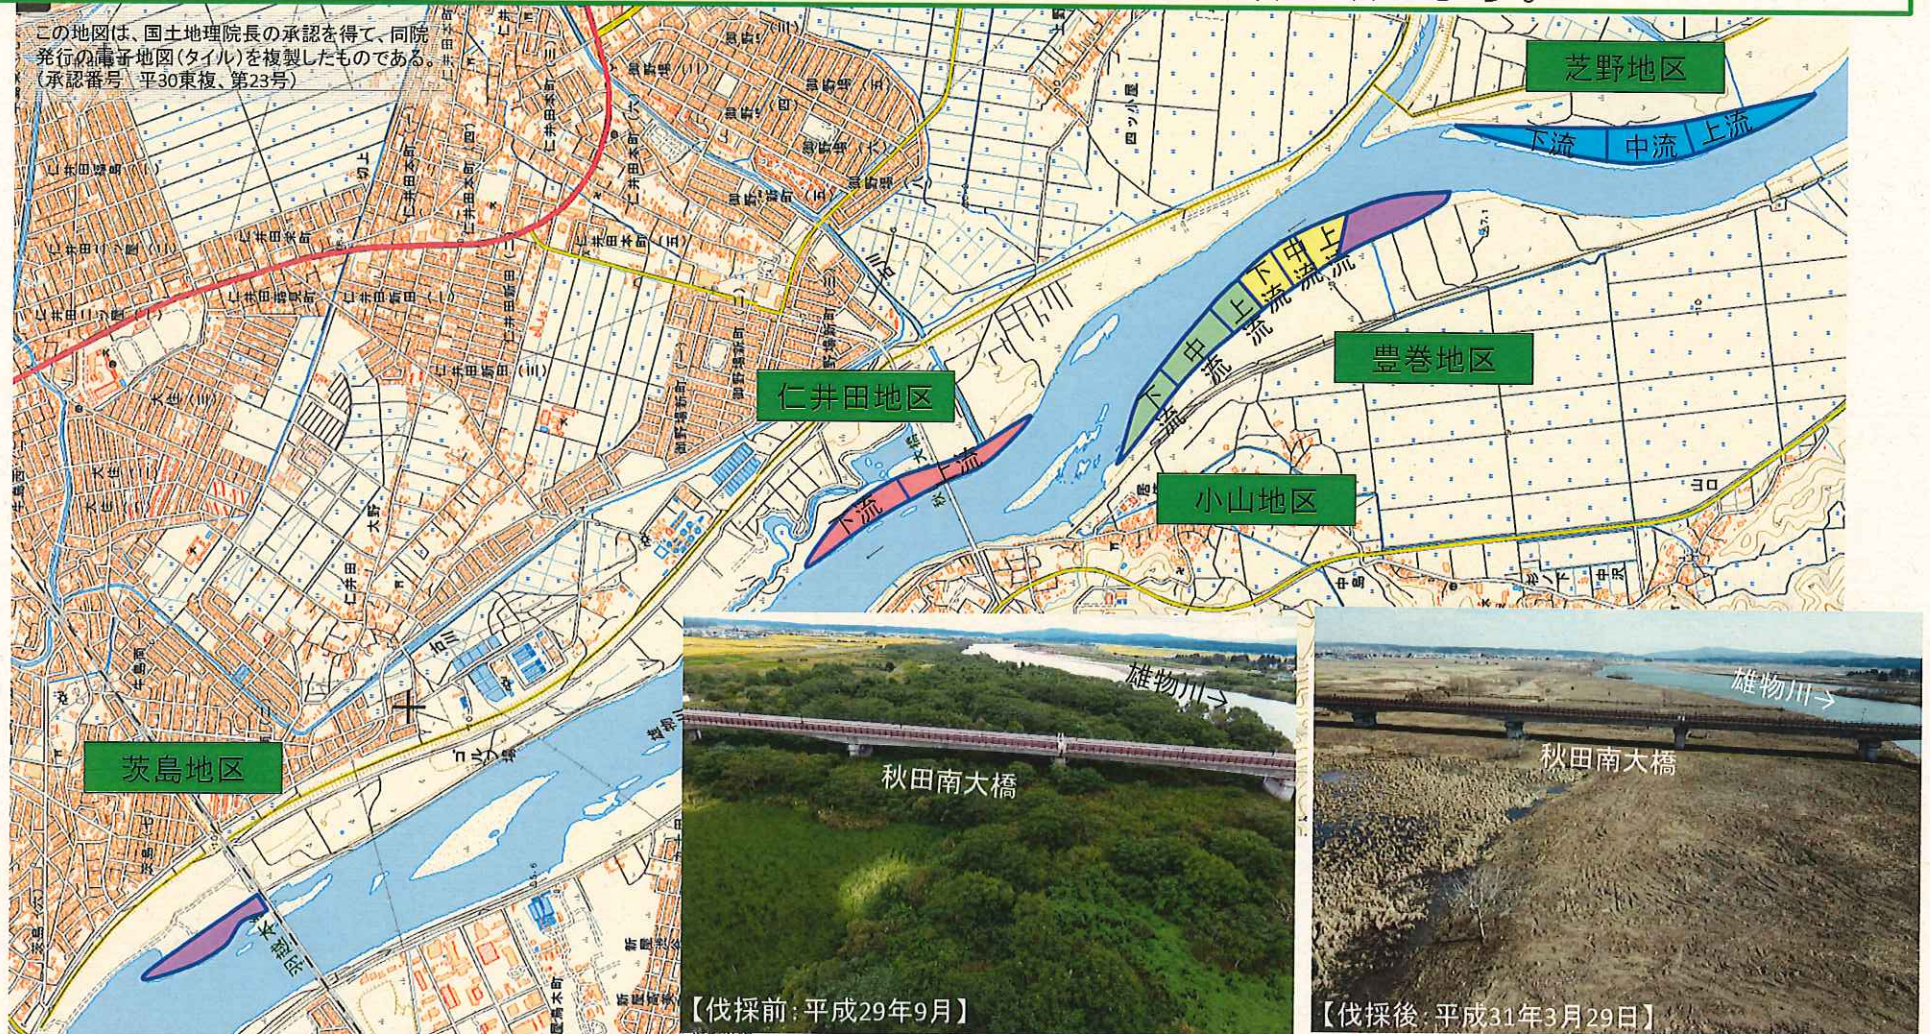

4月
平成31年度
第1号

茨島河川工事だより

～水害から地域を守るために～

●お問合せ先●

国土交通省 東北地方整備局
秋田河川国道事務所 茨島出張所
〒010-0065 秋田市茨島5丁目6-28
Tel018-862-4362

- 『仁井田地区』は順調に進捗しております。掘削・運搬ほどの台数ではありませんが、木くず搬出のトラックが走行します。搬出終了後、測量を行ったのち掘削に着手します。
 - 新たに『茨島地区』と『豊巻地区』の一部を施工する工事が発注になりました。
- 安全第一で作業しますので、引き続きご理解とご協力をお願い致します。

学習の場などで現場見学をご希望される場合は、茨島出張所までお知らせください。場合によってはご希望の日時に対応できないこともありますのでご了承ください。

仁井田地区上空から

伐採のおはなし③

伐採した樹木・枝葉は『グラップル付トラック』で運搬します。
このトラックは後部にグラップル用の運転席があり、運搬・積み
降ろしを運転手が一人で行うことができます。
まるで人間の腕のように器用に動いていました！