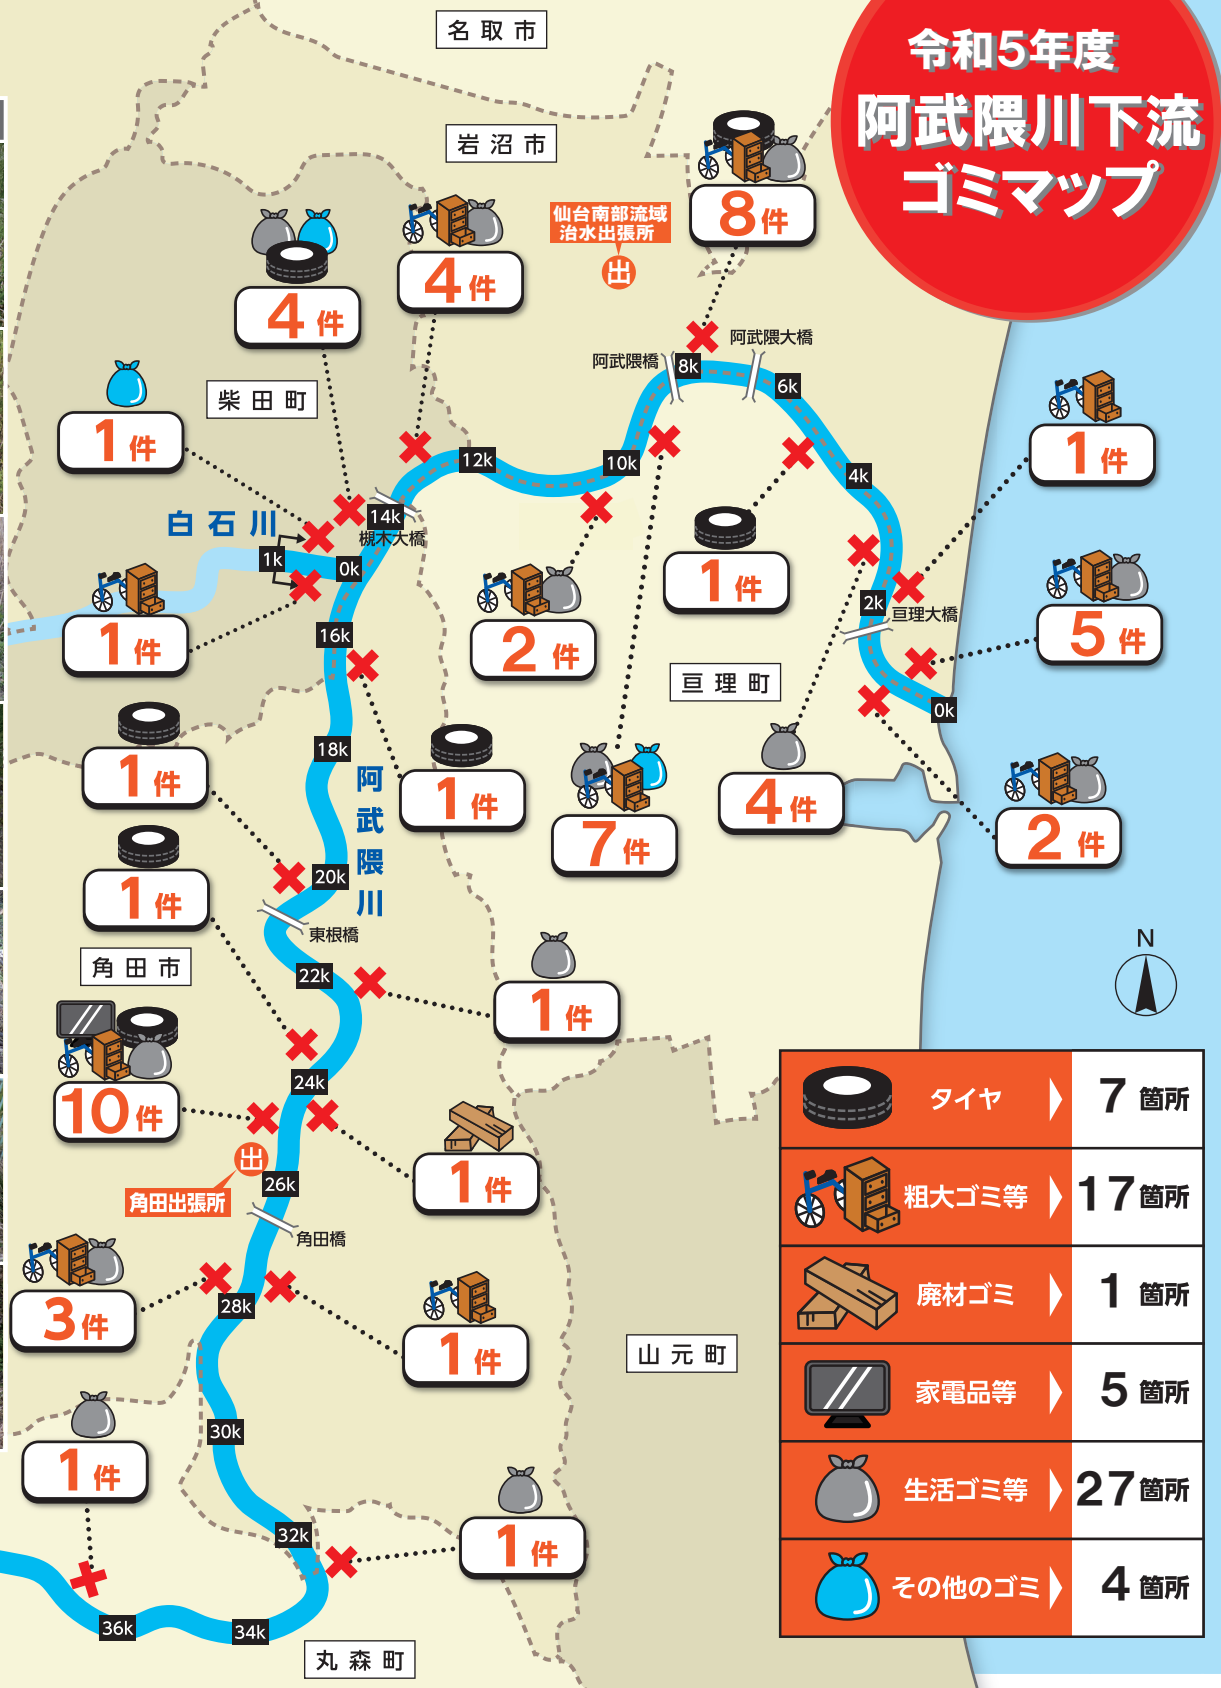

# 不法投棄は犯罪です。

## 令和5年度 阿武隈川下流 ゴミマップ

国土交通省 東北地方整備局 仙台河川国道事務所  
 河川管理課 TEL 022(304)1813  
 仙台南部流域治水出張所 TEL 0223(22)2801  
 角田出張所 TEL 0224(63)2315