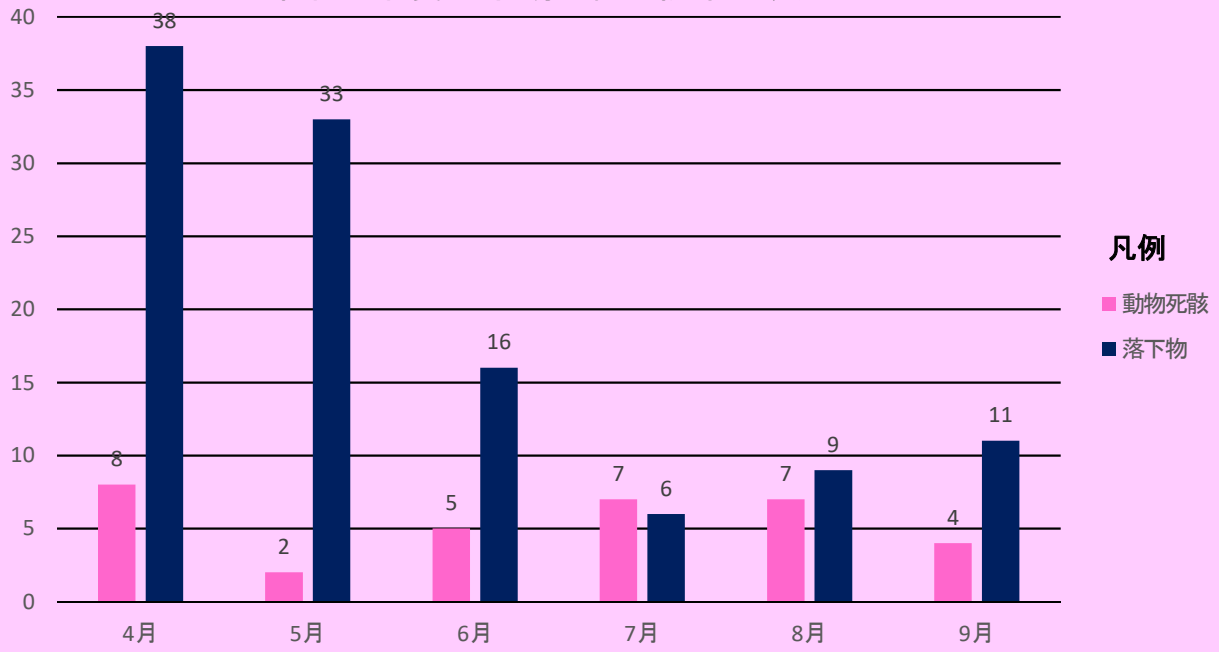

令和5年度上半期 落下物集計表

令和5年度上半期 落下物種類別割合