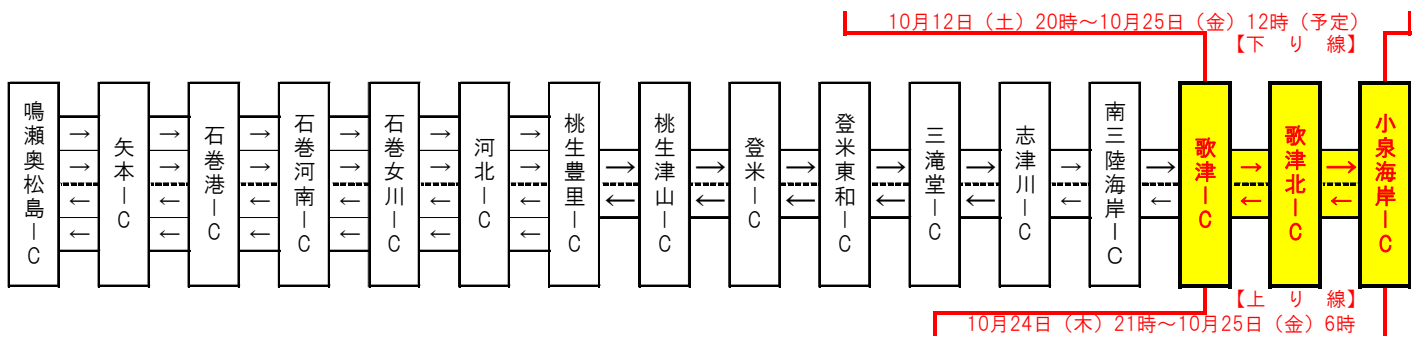

三陸自動車道緊急夜間通行止めのお知らせ

三陸自動車道において、台風19号の復旧工事のため緊急夜間通行止めを実施します。

通行される皆様にはご不便をおかけしますが、ご理解とご協力をお願いいたします。

<規制日時> 令和元年10月24日（木） 21：00～翌朝6：00

<場 所> 三陸自動車道 歌津ICから小泉海岸IC【上り線】
(別添詳細)

※下り線につきましては、令和元年10月12日（土）20時から通行止めとなっております。

台風19号の復旧工事のため、三陸自動車道(歌津IC～小泉海岸IC・上り線)において、緊急夜間通行止めを実施しますので、ご協力をお願い致します。なお、同区間の下り線につきましては、令和元年10月12日(土)20時より、通行止めを行っております。

◆夜間通行止め区間

歌津IC から 小泉海岸IC 間【上り線】

※下り線につきましては、令和元年10月12日(土)20時から通行止めとなっております。

◆実施日

令和元年10月24日(木)

◆ 10月 通行規制カレンダー

月	火	水	木	金	土	日
	1	2	3	4	5	6
7	8	9	10	11	12	13
14	15	16	17	18	19	20
21	22	23	24	25	26	27
28	29	30	31			

◆実施時間帯

21時 から 翌朝6時 まで

※工事作業中は、歌津IC～小泉海岸IC(上下線)は緊急車両も通行できません。

※作業の進捗状況により、予定より早く通行止めを終了する場合がございます。