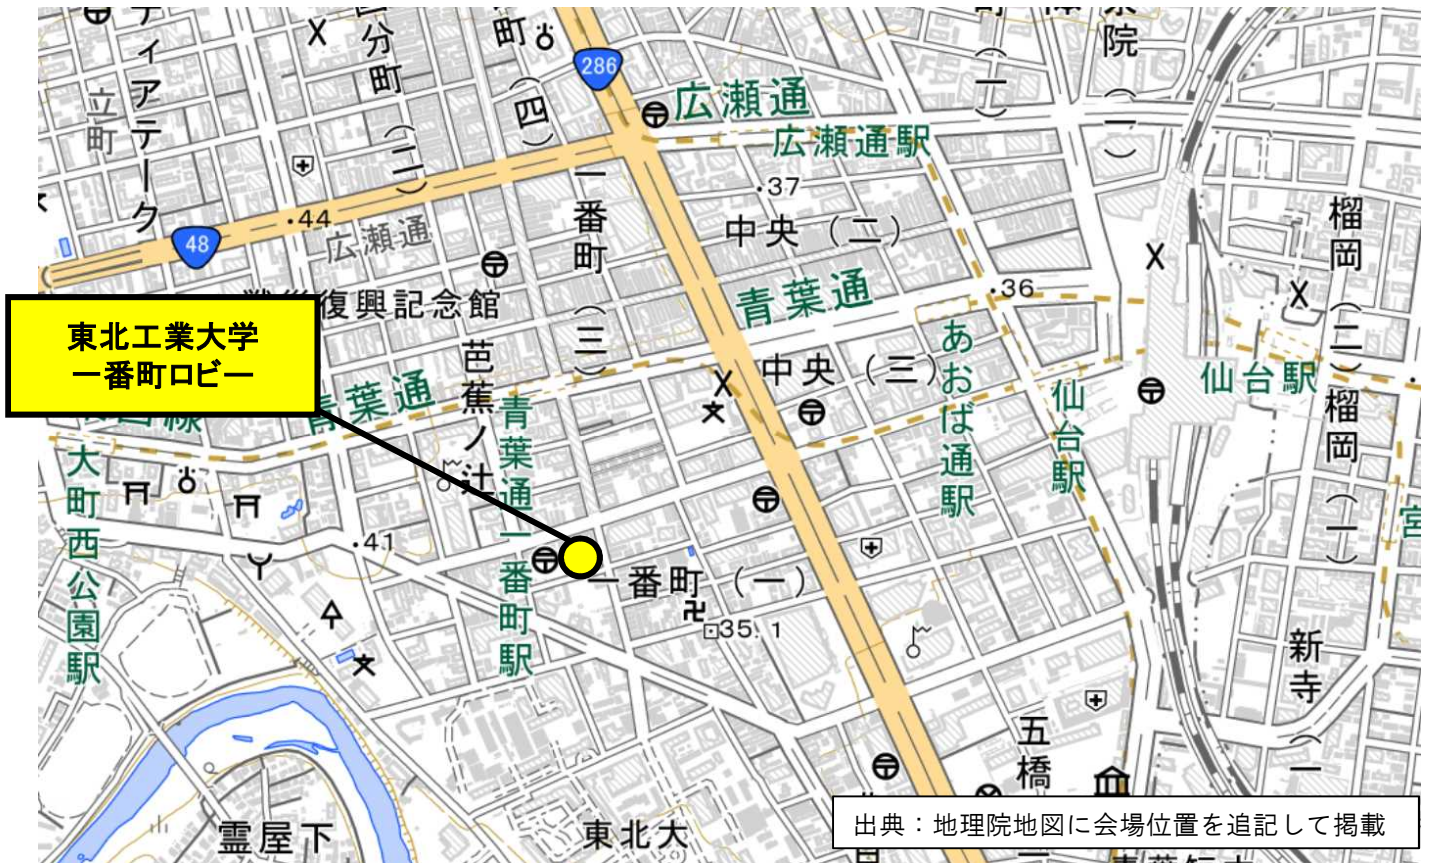

パネルのほか、映像資料、震災遺物等も展示し、当時を振り返りながら、あらためて防災・減災について考える機会をご提供します。

1. 日時：令和2年12月11日（金）～ 令和2年12月15日（火）
11：00～17：00（最終日 11：00～16：00）

2. 場所：東北工業大学 一番町ロビー
〒980-0811 仙台市青葉区一番町1-3-1（TMビル）

3. 展示内容：
震災伝承施設について、震災伝承の取組について ほか

企画課建設専門官

代表電話：022-225-2171

かめい まさよし

亀井 督悦（内線3118）

ささき ひろき

佐々木 博樹（内線3153）

『3.11伝承ロードパネル展』 会場位置図

【会場位置図】

『3.11伝承ロードパネル展』 ～東日本大震災の教訓を伝えるために～

日時 令和2年12月11日(金)～ 令和2年12月15日(火)
11:00～17:00(最終日 11:00～16:00)

場所 東北工業大学 一番町ロビー
〒980-0811 仙台市青葉区一番町1-3-1 (TMビル)

<他会場のパネル展の例>

震災伝承施設一覧は こちらから ↓	東北工業大学 一番町ロビーは こちらから ↓
	