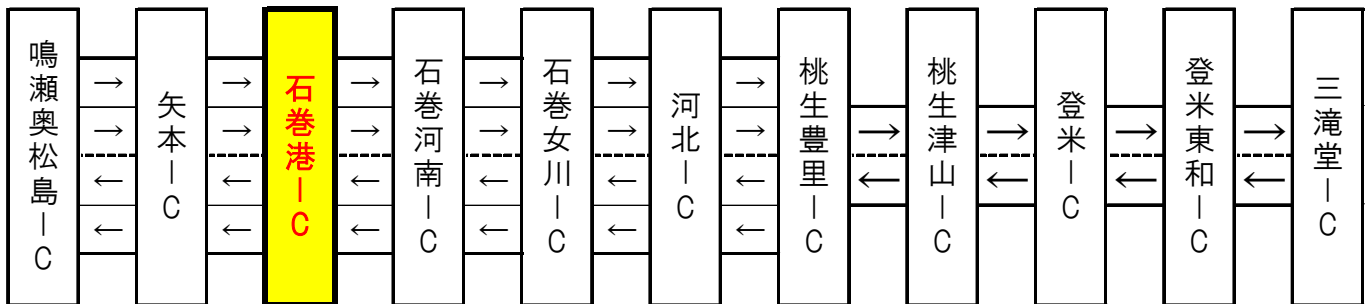

夜間通行止のお知らせ

三陸縦貫自動車道(石巻港IC 上り線 出口)において、交通事故による道路附属物の損傷復旧工事を行うため夜間通行止めを実施しますので、ご協力をお願い致します。

◆夜間通行止め区間

石巻港IC 【上り線 出口】

◆実施日

令和2年12月22日(火)

※予備日12月23日(水)～25日(金)

◆実施時間帯

21時 から 翌朝6時 まで

◆ 12月 通行規制カレンダー

月	火	水	木	金	土	日
	1	2	3	4	5	6
7	8	9	10	11	12	13
14	15	16	17	18	19	20
21	22	23	24	25	26	27
28	29	30	31			

予備日

※石巻港ICは上り線から退出できませんが本線の通行は可能です。

※ただし緊急車両の通行は可能です。現地の交通誘導員の指示に従ってください。

※作業の進捗により、予定より早く通行止めを終了する場合がございます。

12月22日(火)
予備日：12月23日(水)～25日(金)
【上り線 出口閉鎖】

■ 三陸道・国道45号の通行止め情報は『仙台河川国道事務所』のHPの「道路通行規制情報」のバナーからご覧になれます。
URL: <http://www.thr.mlit.go.jp/sendai/douro/kisei/index.html>

■ 通行止め情報のQRコード

※迂回路は国道45号等をご利用ください。

【お問合せ先】

国土交通省 仙台河川国道事務所 道路管理第一課
国土交通省 仙台河川国道事務所 三陸道維持出張所
日本道路交通情報センター(仙台)
宮城県警察高速道路交通警察隊

電話:022-304-1814(ダイヤルイン)
電話:0225-96-7651
電話:050-3369-6604
電話:022-226-0582

道路緊急ダイヤル(無料) 道路の異状を見つけたら、『#9910』へご一報ください。