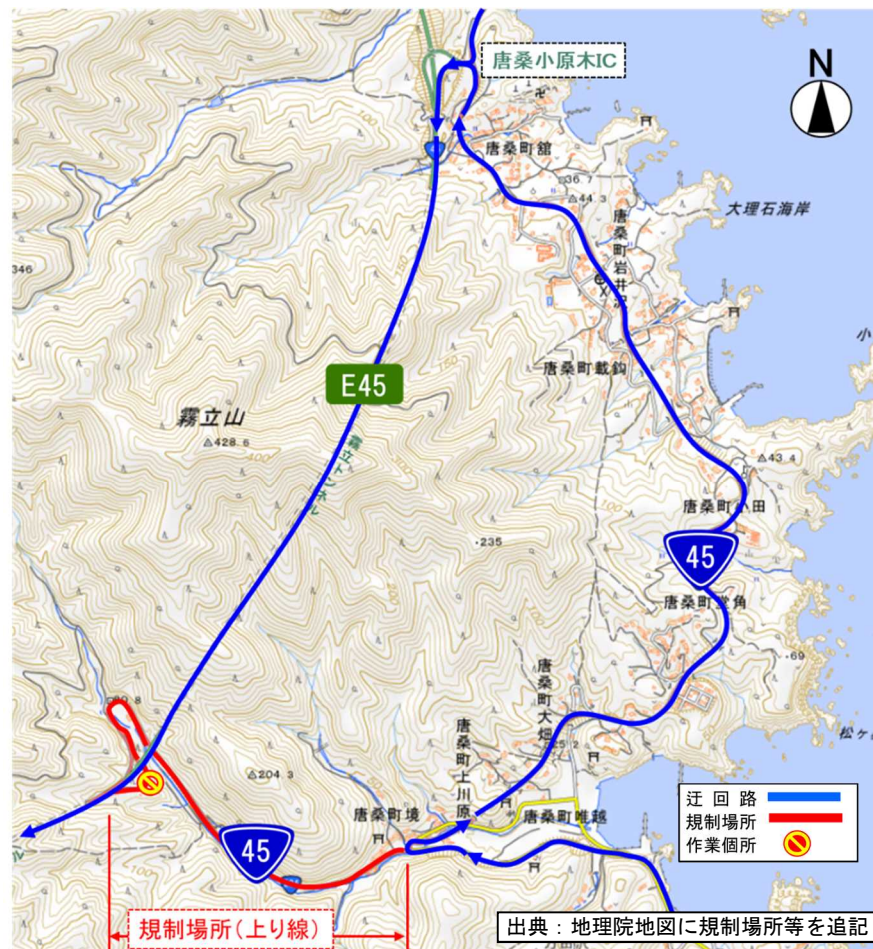

からくわちようさかい
国道45号 気仙沼市唐桑町境地内
上り線 夜間通行規制のお知らせ

国道45号 気仙沼市唐桑町境地内において、三陸沿岸道路 気仙沼道路の橋梁工事のため、10月7日に上り線の夜間通行規制を実施します。（緊急車両は通行可能です）

通行される皆様にはご不便をおかけしますが、ご理解とご協力をお願い致します。

<規制日時> 令和2年10月7日（水） 21:00～翌朝6:00
予備日 8日（木）、9日（金）、10日（土）
(別添詳細)

<規制場所> 国道45号上り車線 気仙沼市唐桑町境 地内
(別添詳細)

<迂回路> 別添に示す迂回路の利用をお願い致します。
(別添詳細)

【記者発表先】: 宮城県政記者会、東北電力記者会、東北専門記者会、気仙沼記者クラブ

<問い合わせ先>

国土交通省 仙台河川国道事務所

建設監督官 すずき 鈴木 よしのり 敬哲

TEL 0226-24-3212
022-248-4131(夜間)

からくわちようさかい
国道 45 号 気仙沼市唐桑町境 地内

上り線 夜間通行規制のお知らせ

国道45号 気仙沼市唐桑町境地内において、三陸沿岸道路 気仙沼道路の橋梁工事のため、**10月7日に上り線の夜間通行規制**を実施します。

(緊急車両は通行可能です)

通行される皆様にはご不便をおかけしますが、ご理解とご協力をお願い致します。

規制期間: **令和 2年10月7日(水) 21:00~翌6:00**

※悪天候の場合は延期します

予備日 8日(木)、9日(金)、10日(土)

規制場所: 気仙沼市唐桑町境 地内

迂回路: 以下の地図に示す迂回路の利用をお願いします

■三陸沿岸道路・国道45号の規制情報は『仙台河川国道事務所』のHPからもご覧になれます。URL : <http://www.thr.mlit.go.jp/sendai/index.html>

【問い合わせ先】

国土交通省 仙台河川国道事務所 道路管理第一課	022-304-1814
国土交通省 仙台河川国道事務所 気仙沼分室	0226-24-3212
気仙沼警察署 交通課	0226-22-7171
日本道路交通情報センター(仙台)	050-3369-6604
日本道路交通情報センター(盛岡)	050-3369-6603