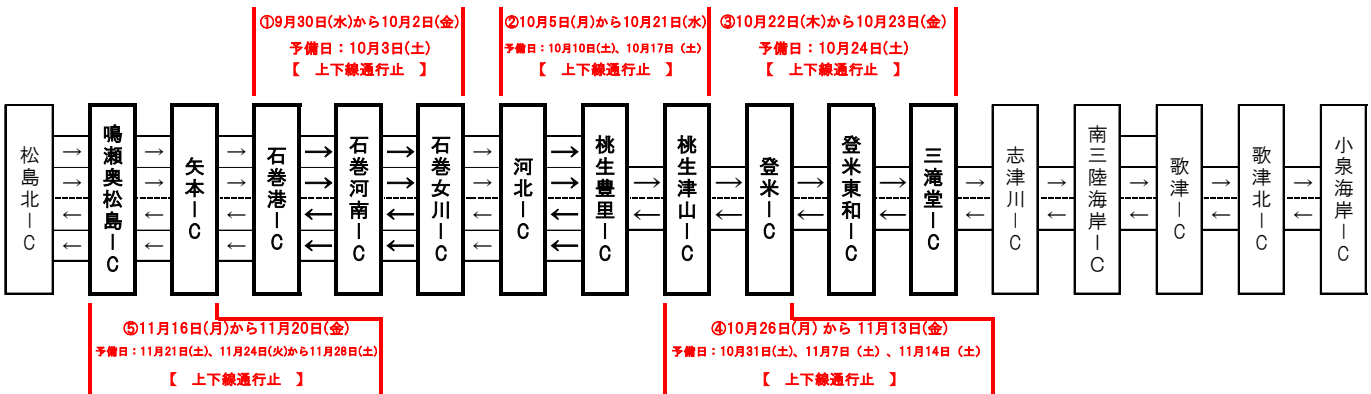

E45

三陸縦貫自動車道

夜間通行止のお知らせ

三陸縦貫自動車道(鳴瀬奥松島IC～三滝堂IC)において、舗装補修、道路清掃、施設点検及び付属施設復旧等のため下記の日程で夜間通行止めを行いますので、ご協力をお願いいたします。

● 夜間通行止め

※21時から翌朝6時まで通行止を実施(悪天候を除く)

① 石巻港IC から 石巻女川IC 間【上下線】
令和2年9月30日(水)から10月2日(金)
予備日…令和2年10月3日(土)

② 河北IC から 桃生津山IC 間【上下線】
令和2年10月5日(月)から10月21日(水)
予備日…令和2年10月10日(土)、10月17日(土)

③ 桃生津山IC から 三滝堂IC 間【上下線】
令和2年10月22日(木)から10月23日(金)
予備日…令和2年10月24日(土)

④ 桃生津山IC から 登米IC 間【上下線】
令和2年10月26日(月)から11月13日(金)
予備日…令和2年10月31日(土)、11月7日(土)、11月14日(土)

⑤ 鳴瀬奥松島IC から 矢本IC 間【上下線】
令和2年11月16日(月)から11月20日(金)
予備日…令和2年11月21日(土)、11月24日(火)から11月28日(土)

◆ 9月 規制カレンダー

月	火	水	木	金	土	日
28	29	30	1			

◆ 10月 規制カレンダー

月	火	水	木	金	土	日
5	6	7	8	9	10	11
12	13	14	15	16	17	18
19	20	21	22	23	24	25
26	27	28	29	30	31	1

◆ 11月 規制カレンダー

月	火	水	木	金	土	日
						1
2	3	4	5	6	7	8
9	10	11	12	13	14	15
16	17	18	19	20	21	22
23	24	25	26	27	28	29
30						

⇔ 予備日

※日曜・祝日は規制を実施しません。

※ただし緊急車両の通行可能です。現地の交通誘導員の指示に従ってください。

※作業の進捗により、予定より早く通行止めを終了する場合がございます。

■ 三陸道・国道45号の通行止め情報は『仙台河川国道事務所』のHPの「道路通行規制情報」のバナーからご覧いただけます。
URL: <http://www.thr.mlit.go.jp/sendai/douro/kisei/index.html>
※迂回路は国道45号等をご利用ください。
※県道(主)河南米山線 豊里大橋は工事のため、幅2.5m・総重量14tを超える車両は通行できません。

■ 通行止め情報のQRコード

【お問合せ先】

国土交通省 仙台河川国道事務所 道路管理第一課
国土交通省 仙台河川国道事務所 三陸道維持出張所
日本道路交通情報センター(仙台)
宮城県警察高速道路交通警察隊

電話:022-304-1814(ダイヤルイン)
電話:0225-96-7651
電話:050-3369-6604
電話:022-226-0582

道路緊急ダイヤル(無料) 道路の異状を見つけたら、『#9910』へご一報ください。