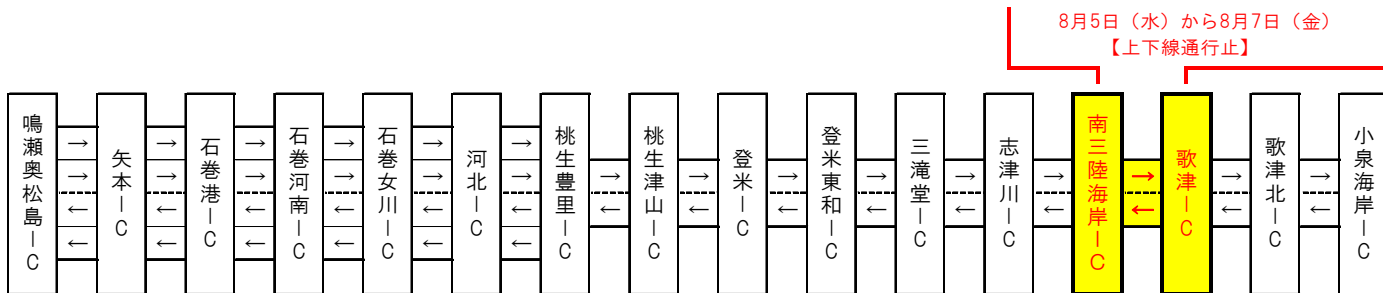

E45三陸自動車道

南三陸海岸IC～歌津IC 上下線

夜間通行止のお知らせ

令和元年10月12日(土)に発生しました台風19号による道路復旧工事のため、三陸自動車道(南三陸海岸IC～歌津IC・上下線)において、夜間通行止めを実施しますので、ご協力をお願い致します。

◆夜間通行止め区間

南三陸海岸IC から 歌津IC 間【上下線】

◆実施日

令和2年8月5日(水) から 8月7日(金)
※悪天候を除く

◆実施時間帯

各日 21時 から 翌朝6時 まで

◆8月 通行規制カレンダー

月	火	水	木	金	土	日
					1	2
3	4	5	6	7	8	9
10	11	12	13	14	15	16
17	18	19	20	21	22	23
24	25	26	27	28	29	30
31						

↔ 予備日

※ただし緊急車両の通行は可能です。現地の交通誘導員の指示に従ってください。

※作業の進捗により、予定より早く通行止めを終了する場合がございます。

■ 三陸道・国道45号の通行止め情報は『仙台河川国道事務所』のHPの「道路通行規制情報」のバナーからご覧いただけます。
URL: <http://www.thr.mlit.go.jp/sendai/douro/kisei/index.html>

■ 通行止め情報のQRコード

※迂回路は国道45号等をご利用ください。

【お問合せ先】

国土交通省 仙台河川国道事務所 道路管理第一課
国土交通省 仙台河川国道事務所 三陸道維持出張所
日本道路交通情報センター(仙台)
宮城県警察高速道路交通警察隊

電話:022-304-1814(ダイヤルイン)
電話:0225-96-7651
電話:050-3369-6604
電話:022-226-0582

道路緊急ダイヤル(無料) 道路の異状を見つけたら、『#9910』へご一報ください。