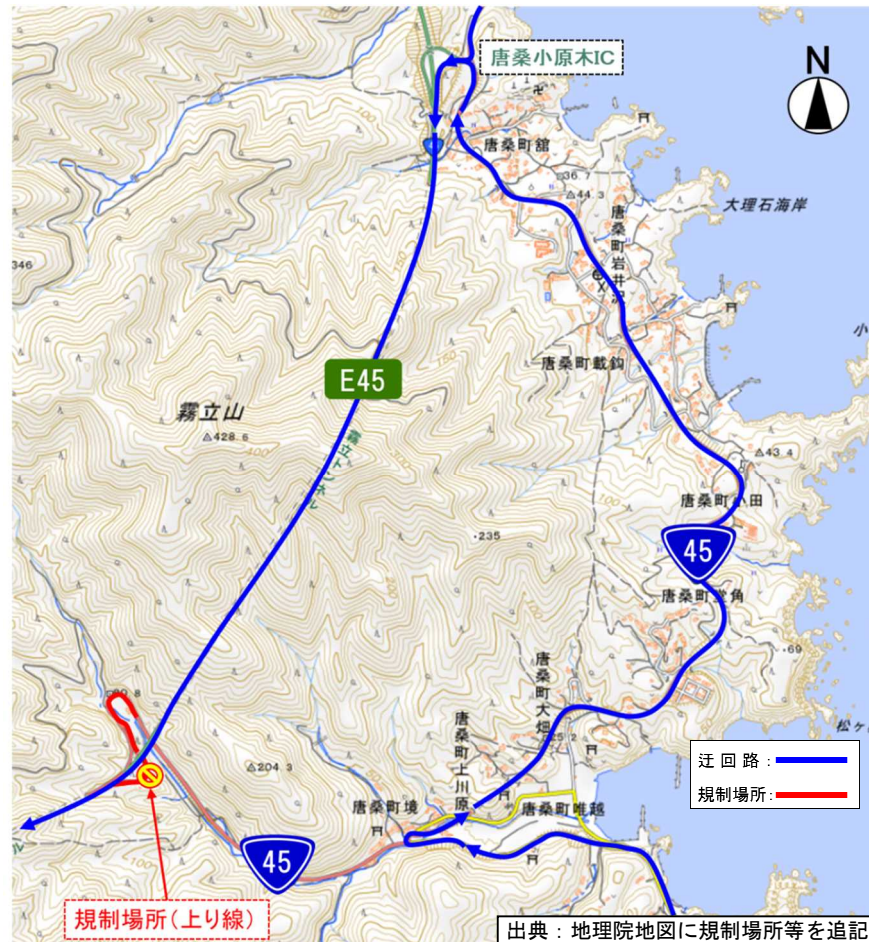

からくわちようさかい
国道45号 気仙沼市唐桑町境地内
上り線 夜間通行規制のお知らせ

国道45号 気仙沼市唐桑町境地内において、三陸沿岸道路 気仙沼道路の橋梁工事のため、7月22日に上り線の夜間通行規制を実施します。（緊急車両は通行可能です）

通行される皆様にはご不便をおかけしますが、ご理解とご協力をお願い致します。

<規制日時> 令和2年7月22日（水） 21:00～翌朝6:00
※悪天候の場合は延期します
予備日 23日（木）、27日（月）、28日（火）
（別添詳細）

<規制場所> 国道45号上り車線 気仙沼市唐桑町境 地内
（国道45号 オンランプ） （別添詳細）

<迂回路> 別添に示す迂回路の利用をお願い致します。
（別添詳細）

【記者発表先】: 宮城県政記者会、東北電力記者会、東北専門記者会、石巻記者クラブ、気仙沼記者クラブ

<問い合わせ先>

国土交通省 仙台河川国道事務所

建設監督官 すずき よしのり
鈴木 敬哲

TEL 0226-24-3212
022-248-4131（夜間）

からくわちようさかい
国道 45 号 気仙沼市唐桑町境 地内

上り線 夜間通行規制のお知らせ

国道45号 気仙沼市唐桑町境地内において、三陸沿岸道路 気仙沼道路の橋梁工事のため、**7月22日に上り線の夜間通行規制**を実施します。

(緊急車両は通行可能です)

通行される皆様にはご不便をおかけしますが、ご理解とご協力をお願い致します。

規制期間: **令和2年7月22日(水) 21:00~翌6:00**

※悪天候の場合は延期します

予備日 23日(木)、27日(月)、28日(火)

規制場所: 気仙沼市唐桑町境 地内

迂回路: 以下の地図に示す迂回路の利用をお願いします

出典: 地理院地図に規制場所等を追記して掲載

■三陸沿岸道路・国道45号の規制情報は『仙台河川国道事務所』のHPからもご覧になれます。URL : <http://www.thr.mlit.go.jp/sendai/index.html>

【問い合わせ先】

国土交通省 仙台河川国道事務所 気仙沼分室