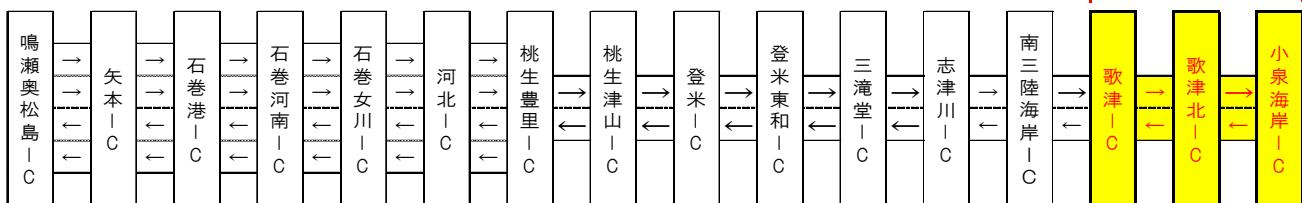

#### ◆8月 通行規制カレンダー

月	火	水	木	金	土	日
				31	1	2
3	4	5	6	7	8	9

① ↔      ② ↔      予備日 ↔

※日曜・祝日は規制を実施しません。

※7月23日(木)から26日(日)は規制を実施しません。

※緊急車両の通行は可能です。現地の交通誘導員の指示に従ってください。

※作業の進捗により、予定より早く通行止めを終了する場合がございます。

6月8日(月)から7月31日(金)  
【上下線通行止】