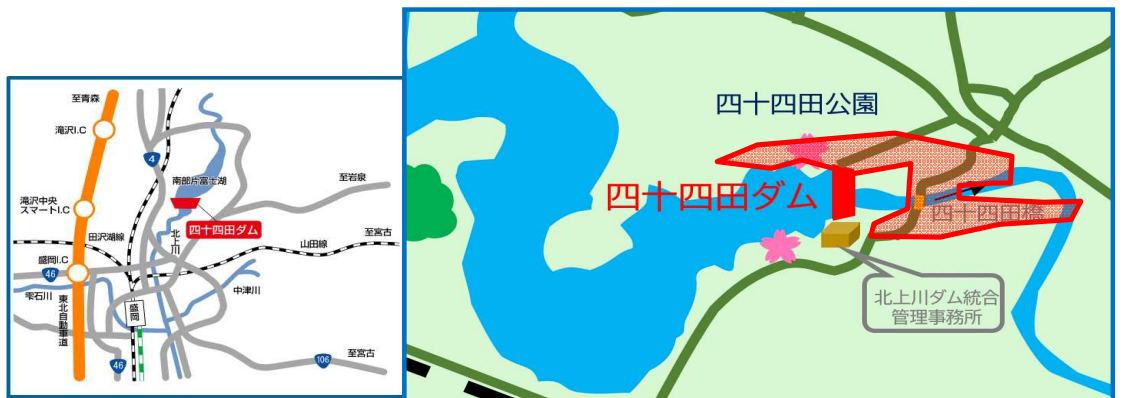

## 四十四田ダム周辺清掃のお知らせ

ダムや河川を訪れる人が増える時期を前に、四十四田ダム周辺の清掃活動を実施します。

ダム周辺には約600本の桜が植えられており、例年4月中旬～5月上旬にかけて多くの方が訪れることから、ダムや周辺の桜を快適に見て頂けるように清掃を行うものです。

1. 開催日時

令和7年4月10日(木) 9:00～ 10:00 ※小雨決行

2. 参加申込方法等

- ・参加を希望される方は4月9日(水)までに、下記の問い合わせ先までご連絡下さい。
- ※事前のご連絡が無い場合でも、当日参加は可能です。
- ・ゴミ袋・軍手はこちらで準備します。その他必要な道具は、参加者で準備願います。

3. 集合場所

北上川ダム統合管理事務所玄関前に 8:50迄にお集まりください。  
※岩手県盛岡市下厨川字四十四田1番地(四十四田ダム)

4. 清掃場所

四十四田ダム天端通路、四十四田公園他(下図の赤着色部分のとおり)  
※当日の参加者数に応じて、清掃範囲を区別して実施致します。

《発表記者会:岩手県政記者クラブ》

＜問い合わせ先＞

四十四田ダム水源地域ビジョン推進会議(事務局)  
国土交通省 東北地方整備局 北上川ダム統合管理事務所 管理第二課内  
〒020-0123 盛岡市下厨川字四十四田1番地 電話019-643-7972  
管理第二課長 さとう れい子 佐藤 玲子 内線 341