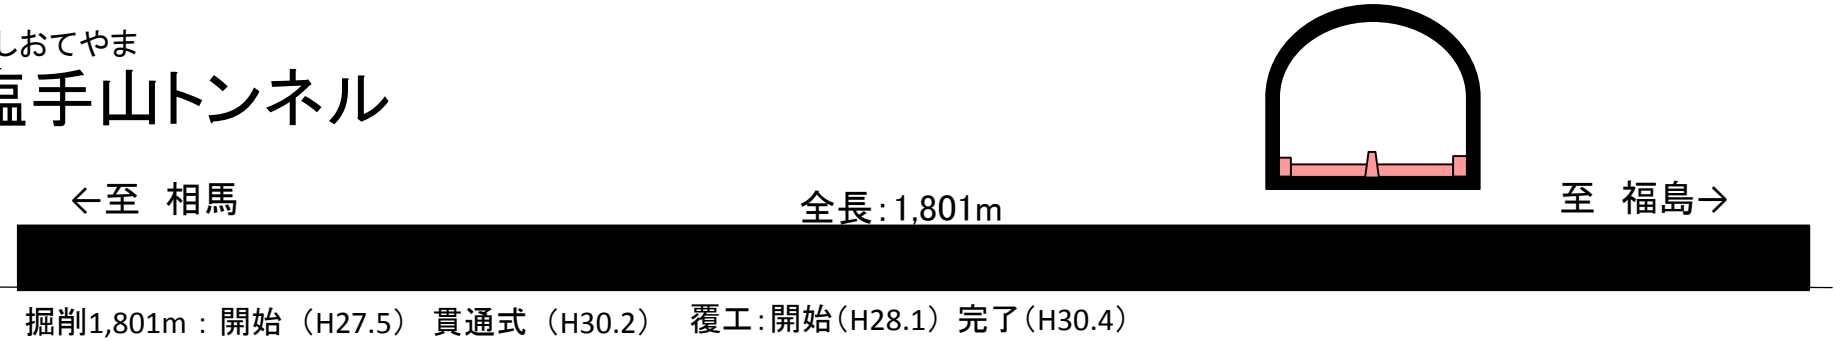

整備が進む相馬西道路

★現在鋭意工事中！！★

■:完成 ■:工事中 □:これから着手

あらやしきおおはし 荒屋舗大橋

いまだこうかきょう 今田高架橋

しおてやま 塩手山トンネル

よこかわこうかきょう 横川高架橋

えんぶち 円渚トンネル