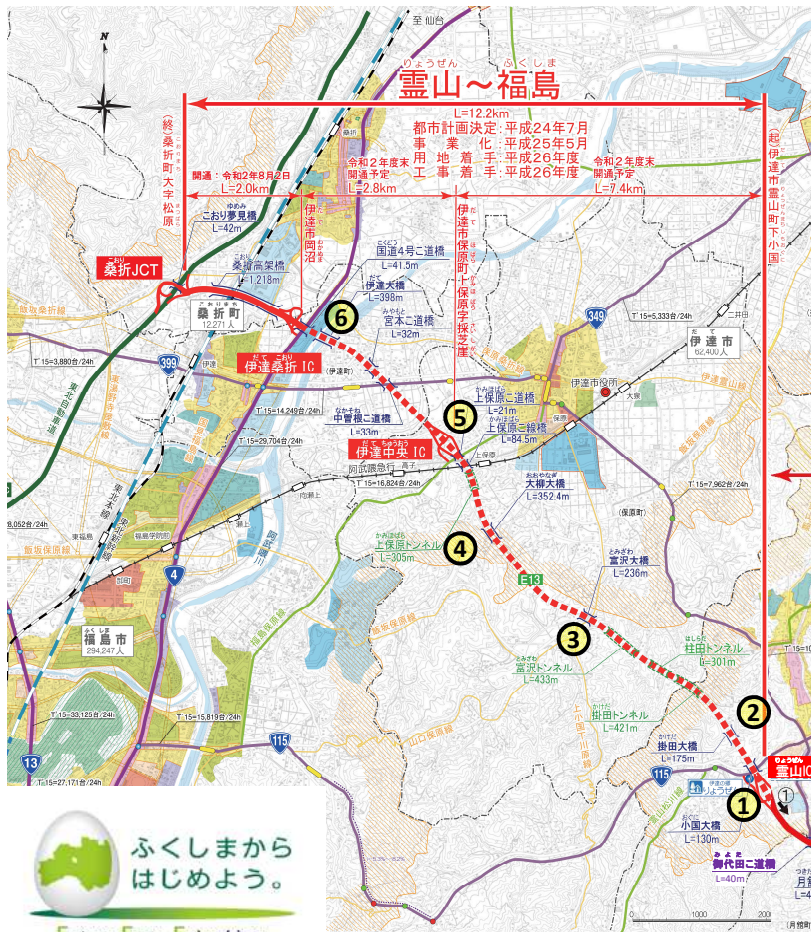

相馬福島道路（阿武隈東～阿武隈・霊山道路・霊山～福島）工事進捗状況

令和2年12月現在

相馬福島道路は常磐自動車道と東北自動車道を結ぶ自動車専用道路です。開通後は無料で通行できます。

① 小国大橋

④ 大柳大橋

② 掛田大橋

⑤ 伊達中央IC

③ 富沢大橋

⑥ 伊達大橋