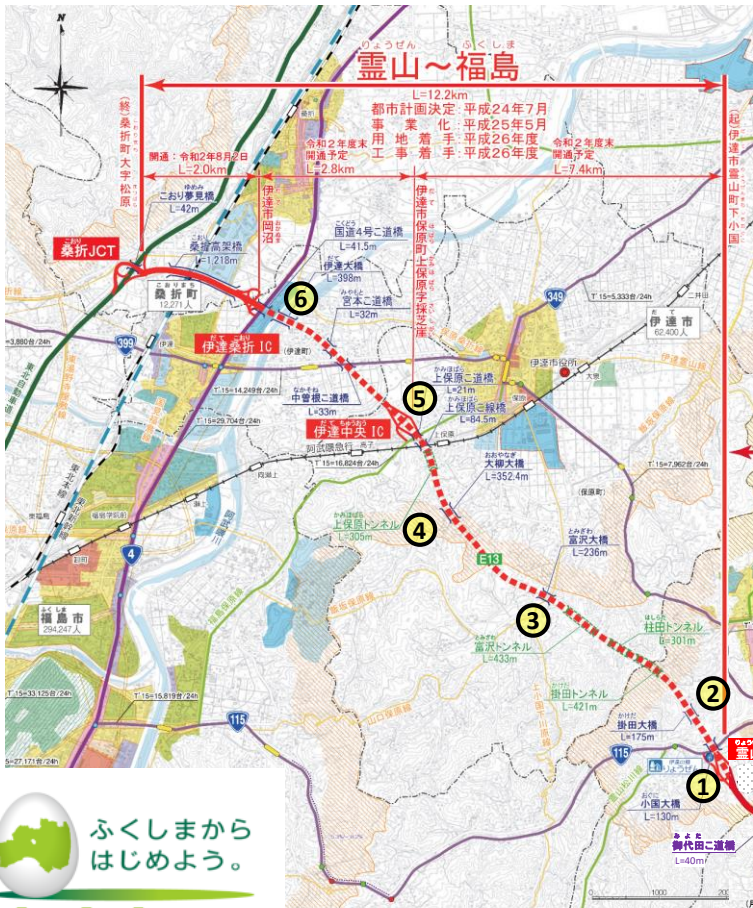

相馬福島道路（阿武隈東～阿武隈・霊山道路・霊山～福島）工事進捗状況

令和2年10月現在

相馬福島道路は常磐自動車道と東北自動車道をつぶ自動車専用道路です。開通後は**無料**で通行できます。

① 小国大橋

② 掛田大橋

③ 富沢大橋

④ 大柳大橋

⑤ 伊達中央IC

⑥ 伊達大橋