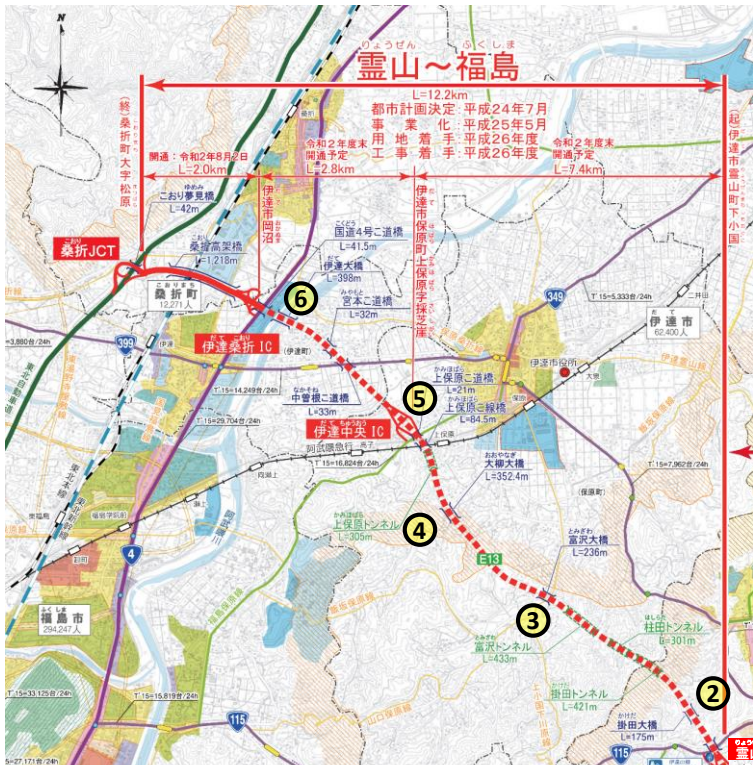

# 相馬福島道路（阿武隈東～阿武隈・霊山道路・霊山～福島）工事進捗状況

令和2年8月現在

相馬福島道路は常磐自動車道と東北自動車道をつぶ自動車専用道路です。開通後は無料で通行できます。

① 小国大橋

④ 大柳大橋

② 掛田大橋

⑤ 伊達中央IC

③ 富沢大橋

⑥ 伊達大橋