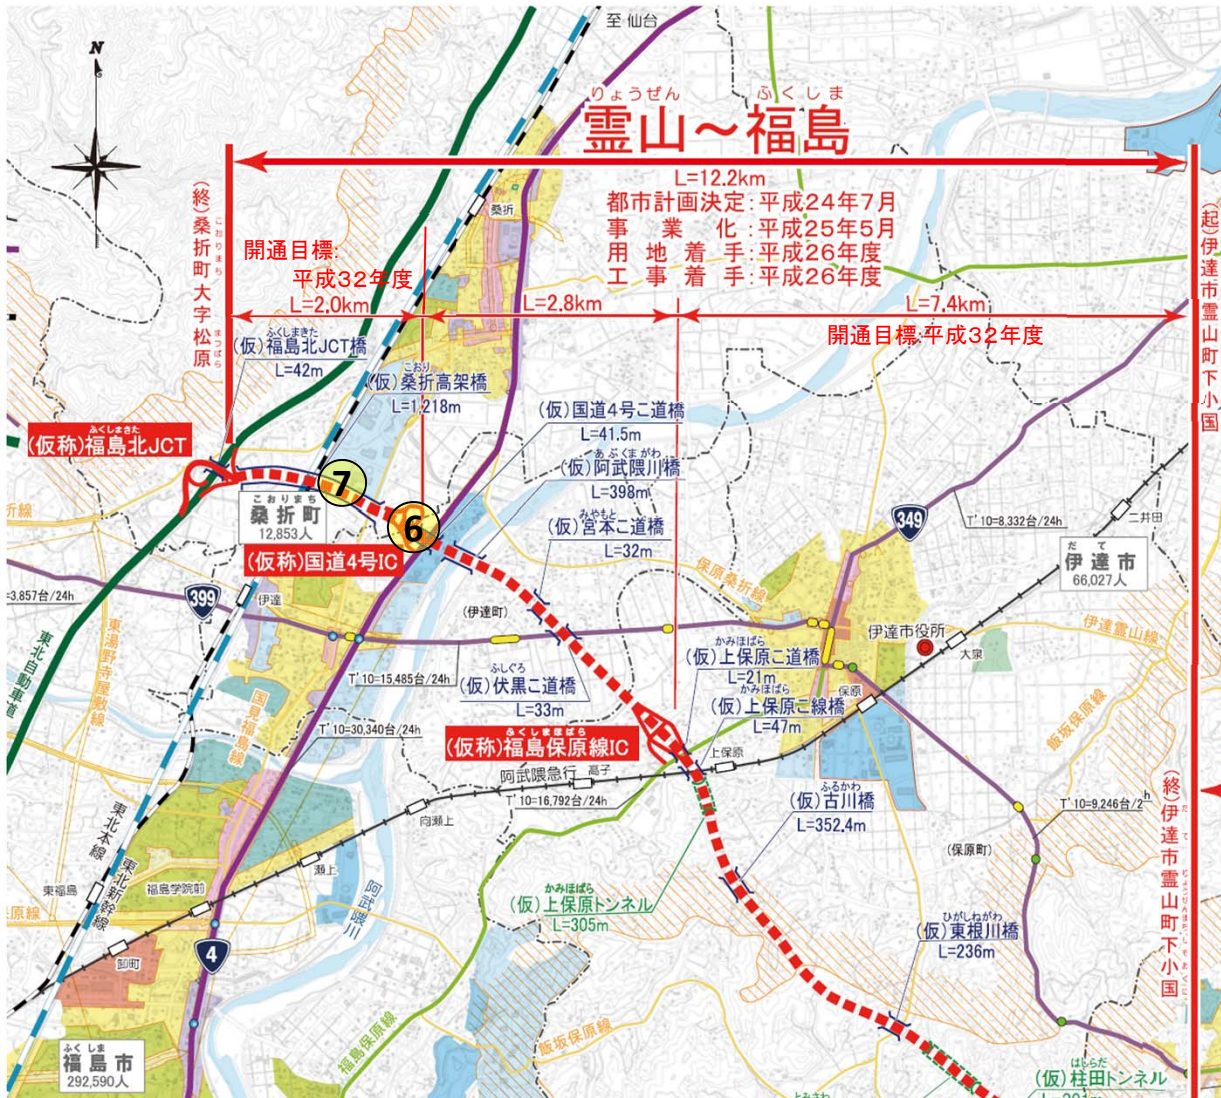

# 相馬福島道路（阿武隈東～阿武隈・霊山道路・霊山～福島）工事状況

平成30年2月現在

相馬福島道路は常磐自動車道と東北自動車道を結ぶ自動車専用道路です。開通後は無料で通行できます。

7 桑折高架橋

5 霊山IC

3 腰巡トンネル～金井蔵トンネル

1 阿武隈IC

6 国道4号IC

4 セツ窪トンネル

2 熊屋敷橋