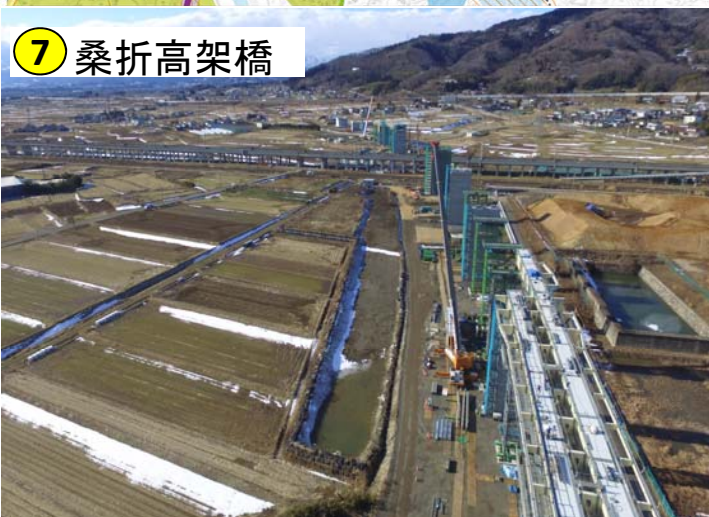

# 相馬福島道路（阿武隈東～阿武隈・霊山道路・霊山～福島）工事状況

平成30年2月現在

相馬福島道路は常磐自動車道と東北自動車道を結ぶ自動車専用道路です。開通後は無料で通行できます。

7 桑折高架橋

5 霊山IC

3 腰巡トンネル～金井蔵トンネル

1 阿武隈IC

6 国道4号IC

4 セツ窪トンネル

2 熊屋敷橋