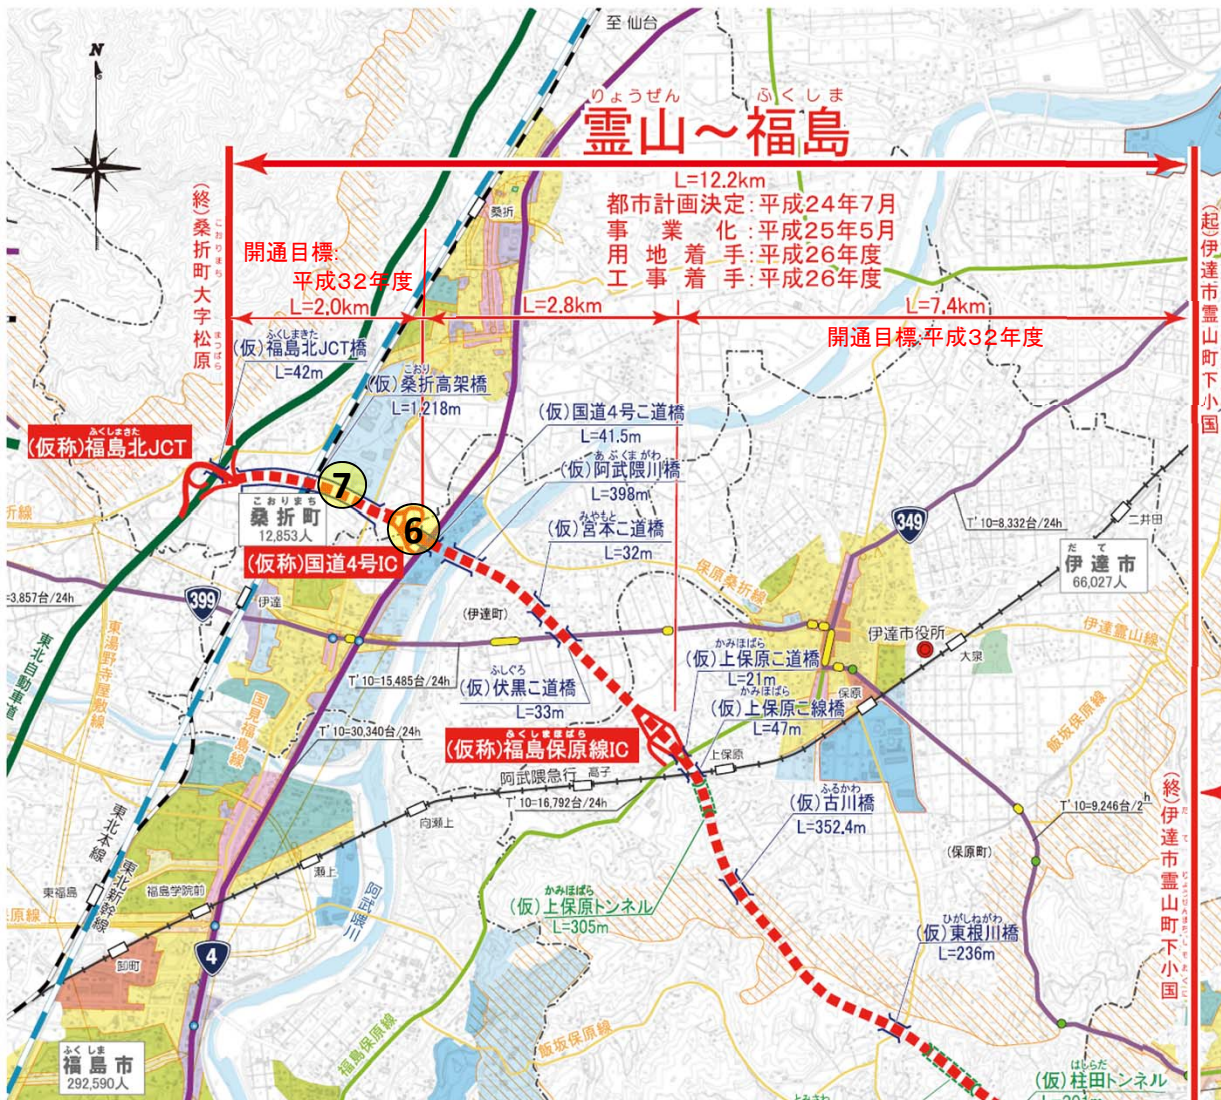

相馬福島道路（阿武隈東～阿武隈・霊山道路・霊山～福島）工事状況

平成29年6月現在

相馬福島道路は常磐自動車道と東北自動車道を結ぶ自動車専用道路です。開通後は無料で通行できます。

ふくしまからはじめよう。
Future From Fukushima.