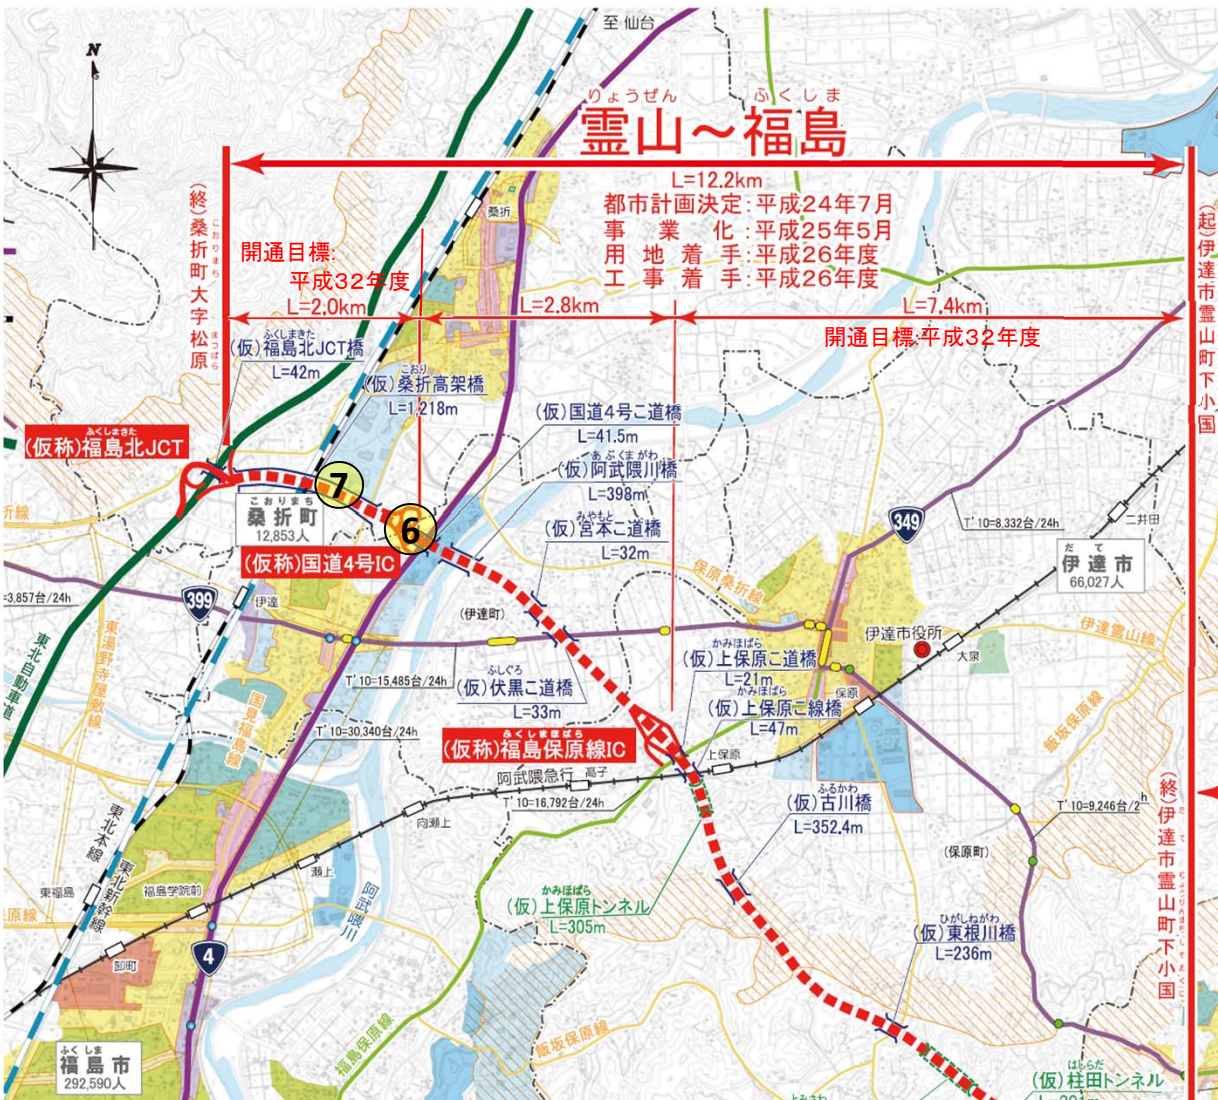

相馬福島道路（阿武隈東～阿武隈・霊山道路・霊山～福島）工事状況

平成29年2月現在

相馬福島道路は常磐自動車道と東北自動車道を結ぶ自動車専用道路です。開通後は無料で通行できます。

ふくしまからはじめよう。
Future From Fukushima.