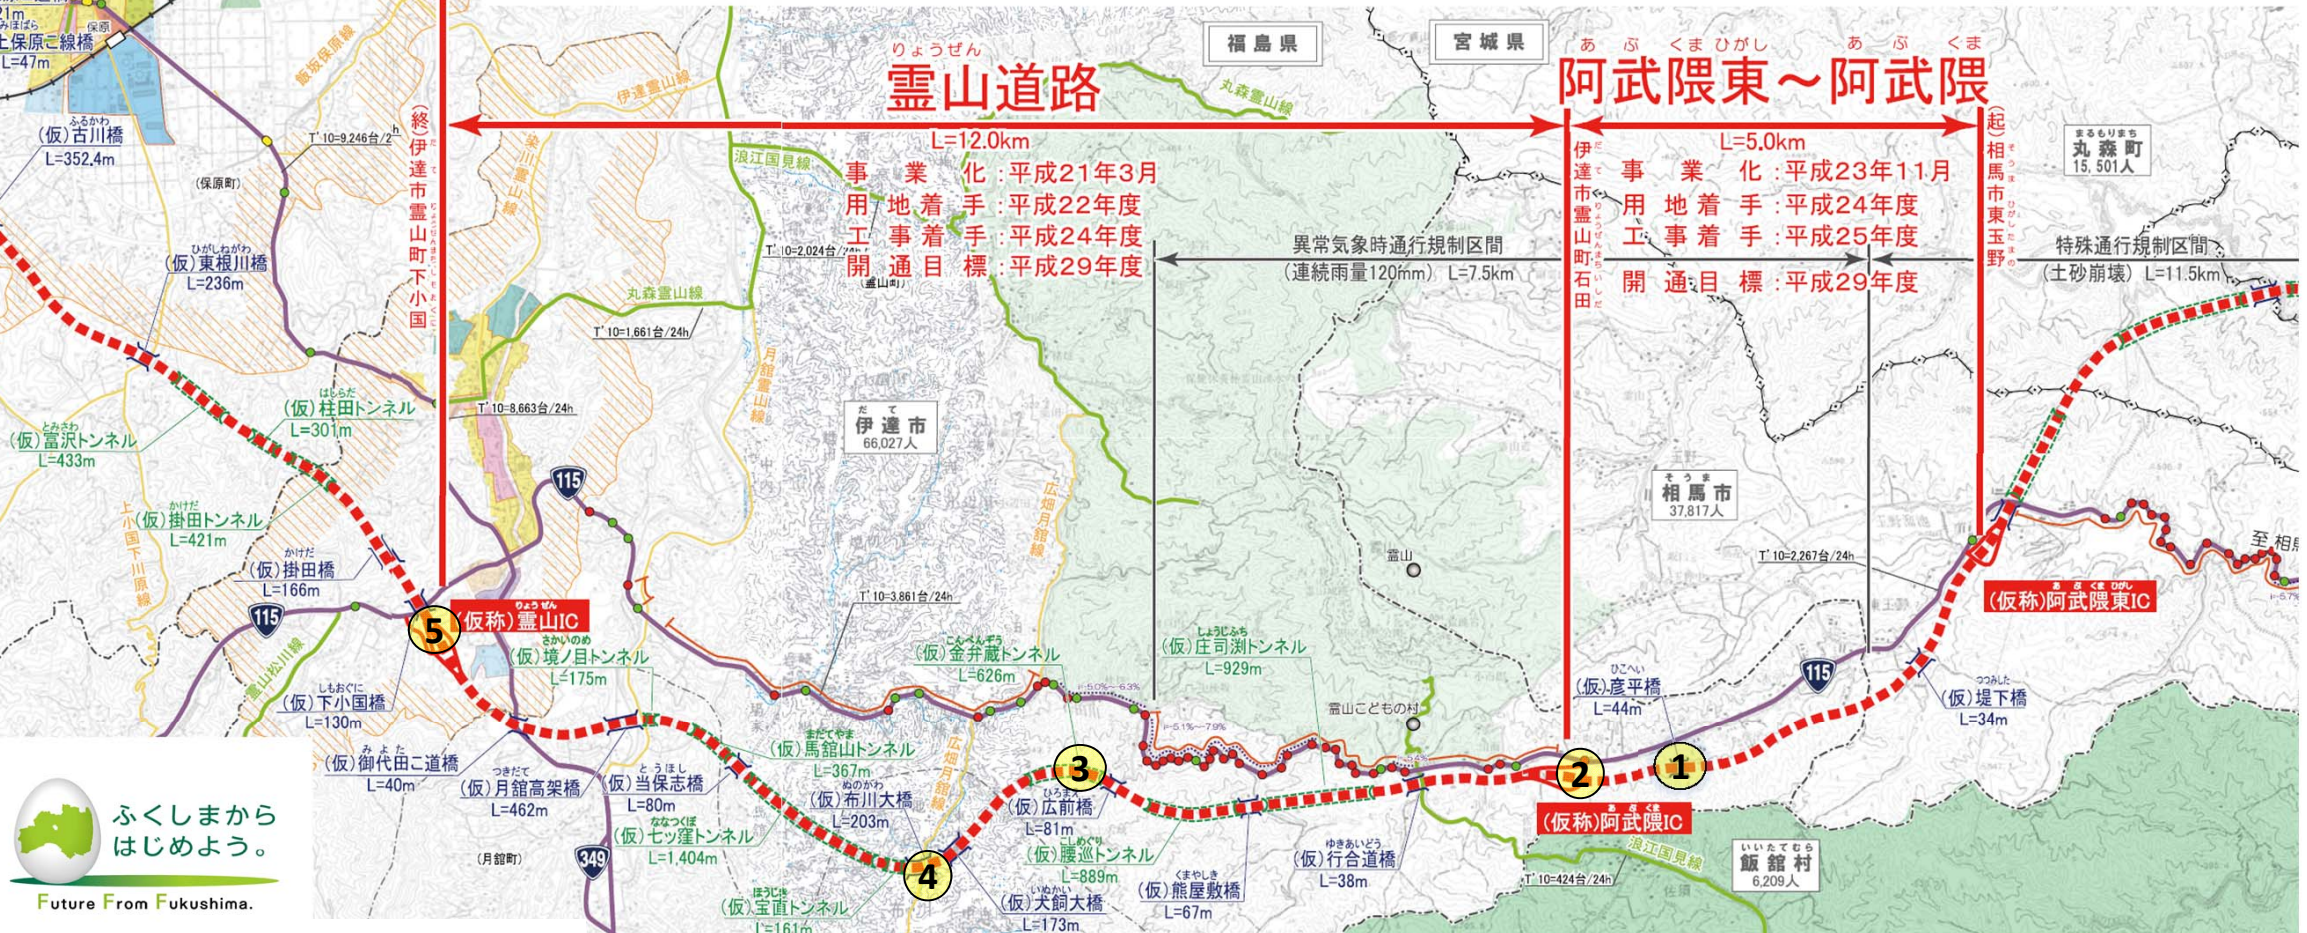

# 相馬福島道路（阿武隈東～阿武隈・霊山道路・霊山～福島）工事状況

平成28年12月現在

相馬福島道路は常磐自動車道と東北自動車道を結ぶ自動車専用道路です。開通後は無料で通行できます。

ふくしまからはじめよう。  
Future From Fukushima.