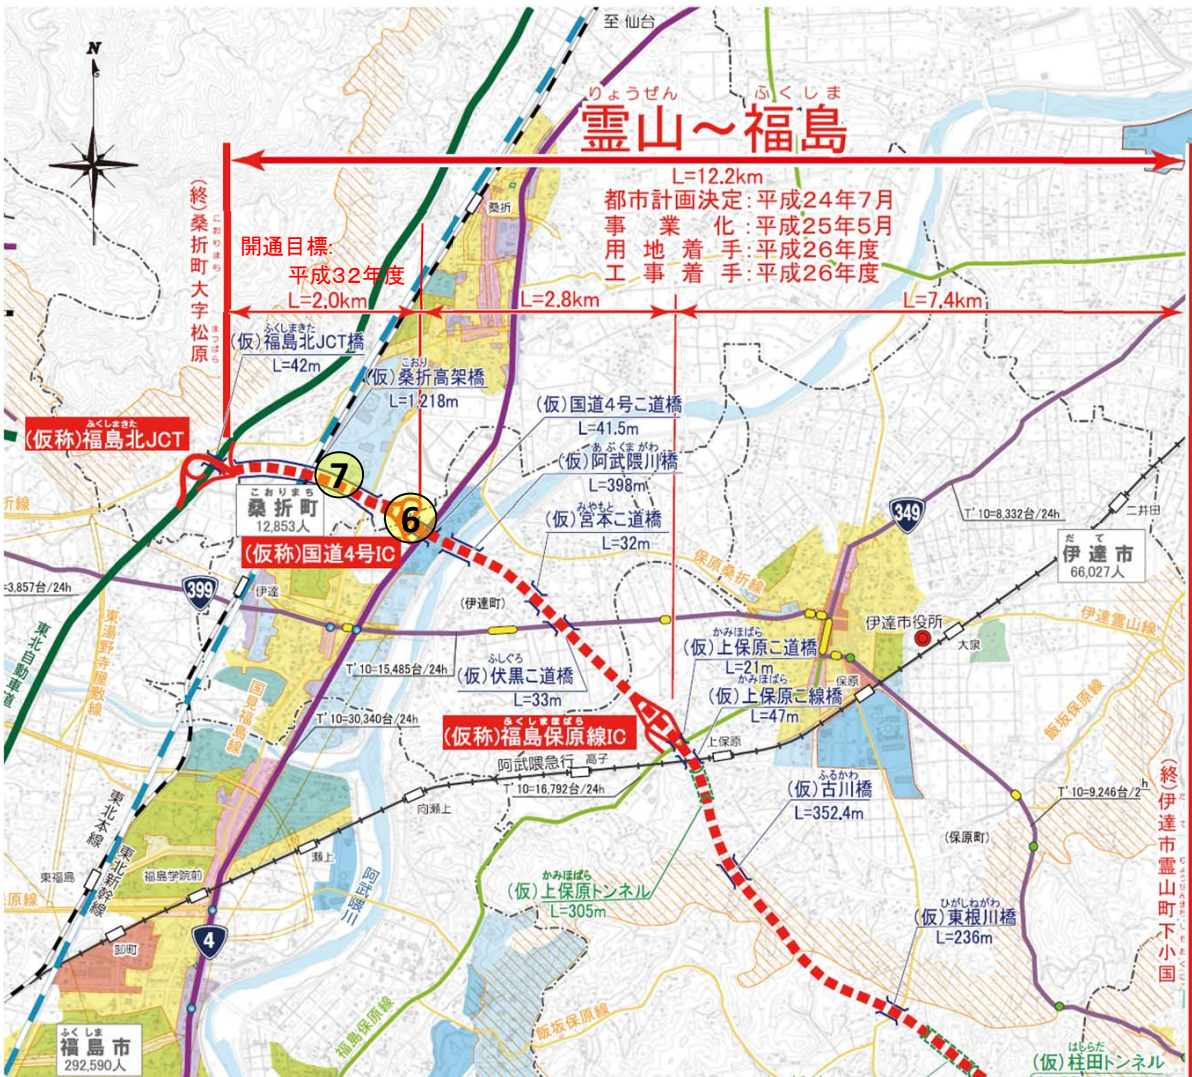

# 相馬福島道路（阿武隈東～阿武隈・霊山道路・霊山～福島）工事状況

平成28年12月現在

相馬福島道路は常磐自動車道と東北自動車道を結ぶ自動車専用道路です。開通後は無料で通行できます。

ふくしまからはじめよう。  
Future From Fukushima.