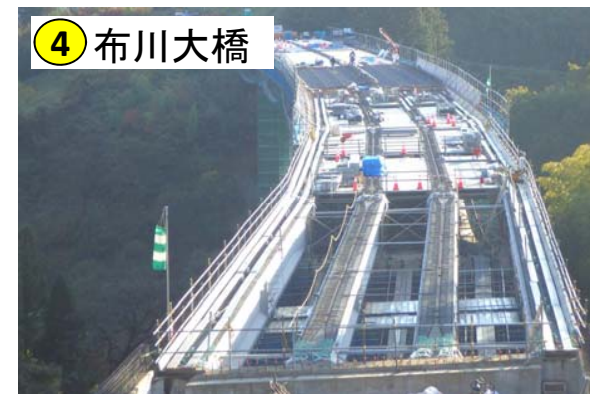

# 相馬福島道路（阿武隈東～阿武隈・霊山道路・霊山～福島）工事状況

平成28年12月現在

相馬福島道路は常磐自動車道と東北自動車道を結ぶ自動車専用道路です。開通後は無料で通行できます。

ふくしまからはじめよう。  
Future From Fukushima.