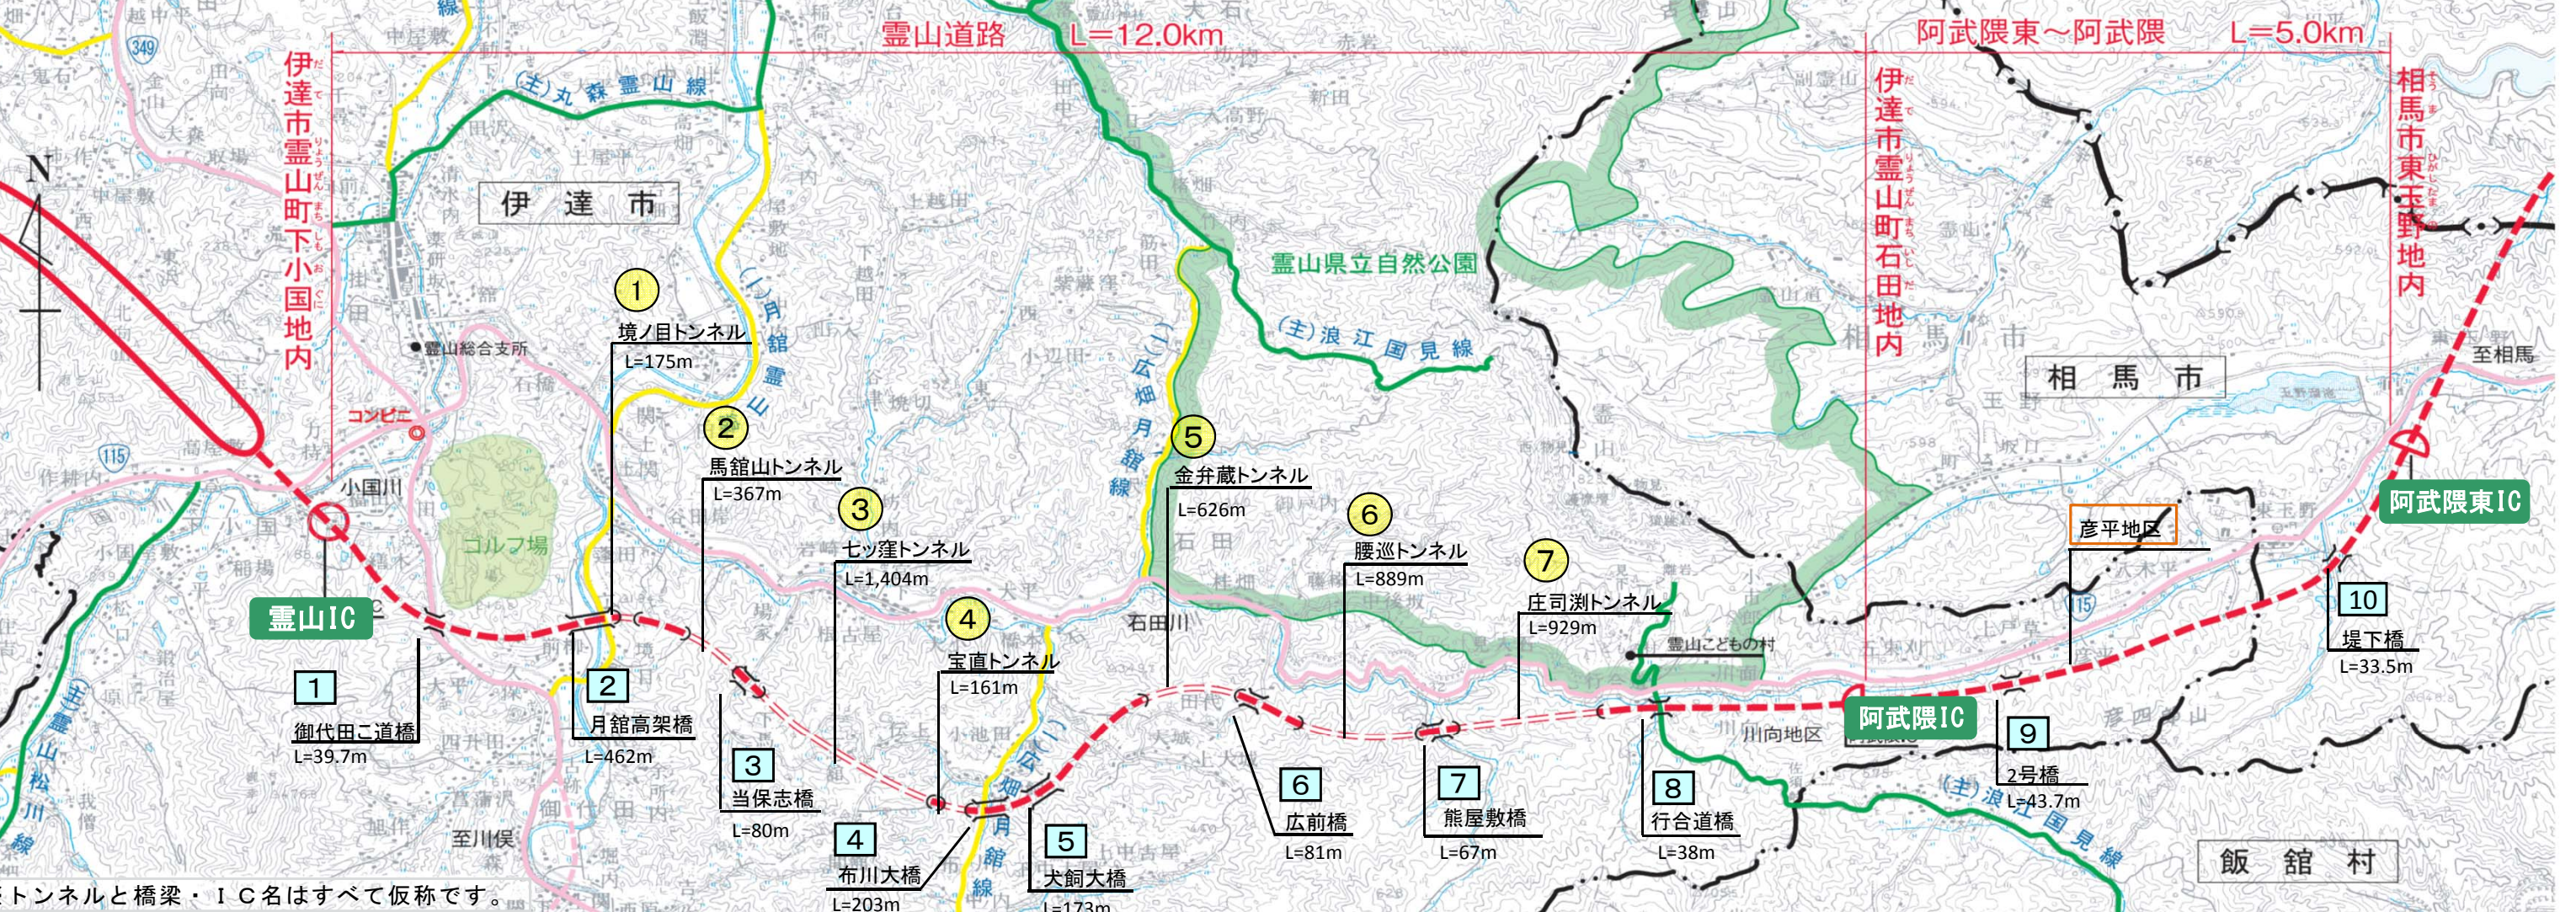

りょうぜん 霊山IC

4 めのかわ 布川大橋

6 ひろまえ 広前橋

6 こしめぐり 腰巡トンネル

7 しょうじぶち 庄司渚トンネル

2 つきだて 月館高架橋

3 ななつくぼ セツ窪トンネル

5 いぬかい 犬飼大橋

あぶくま 阿武隈IC

ひこへい 彦平地区