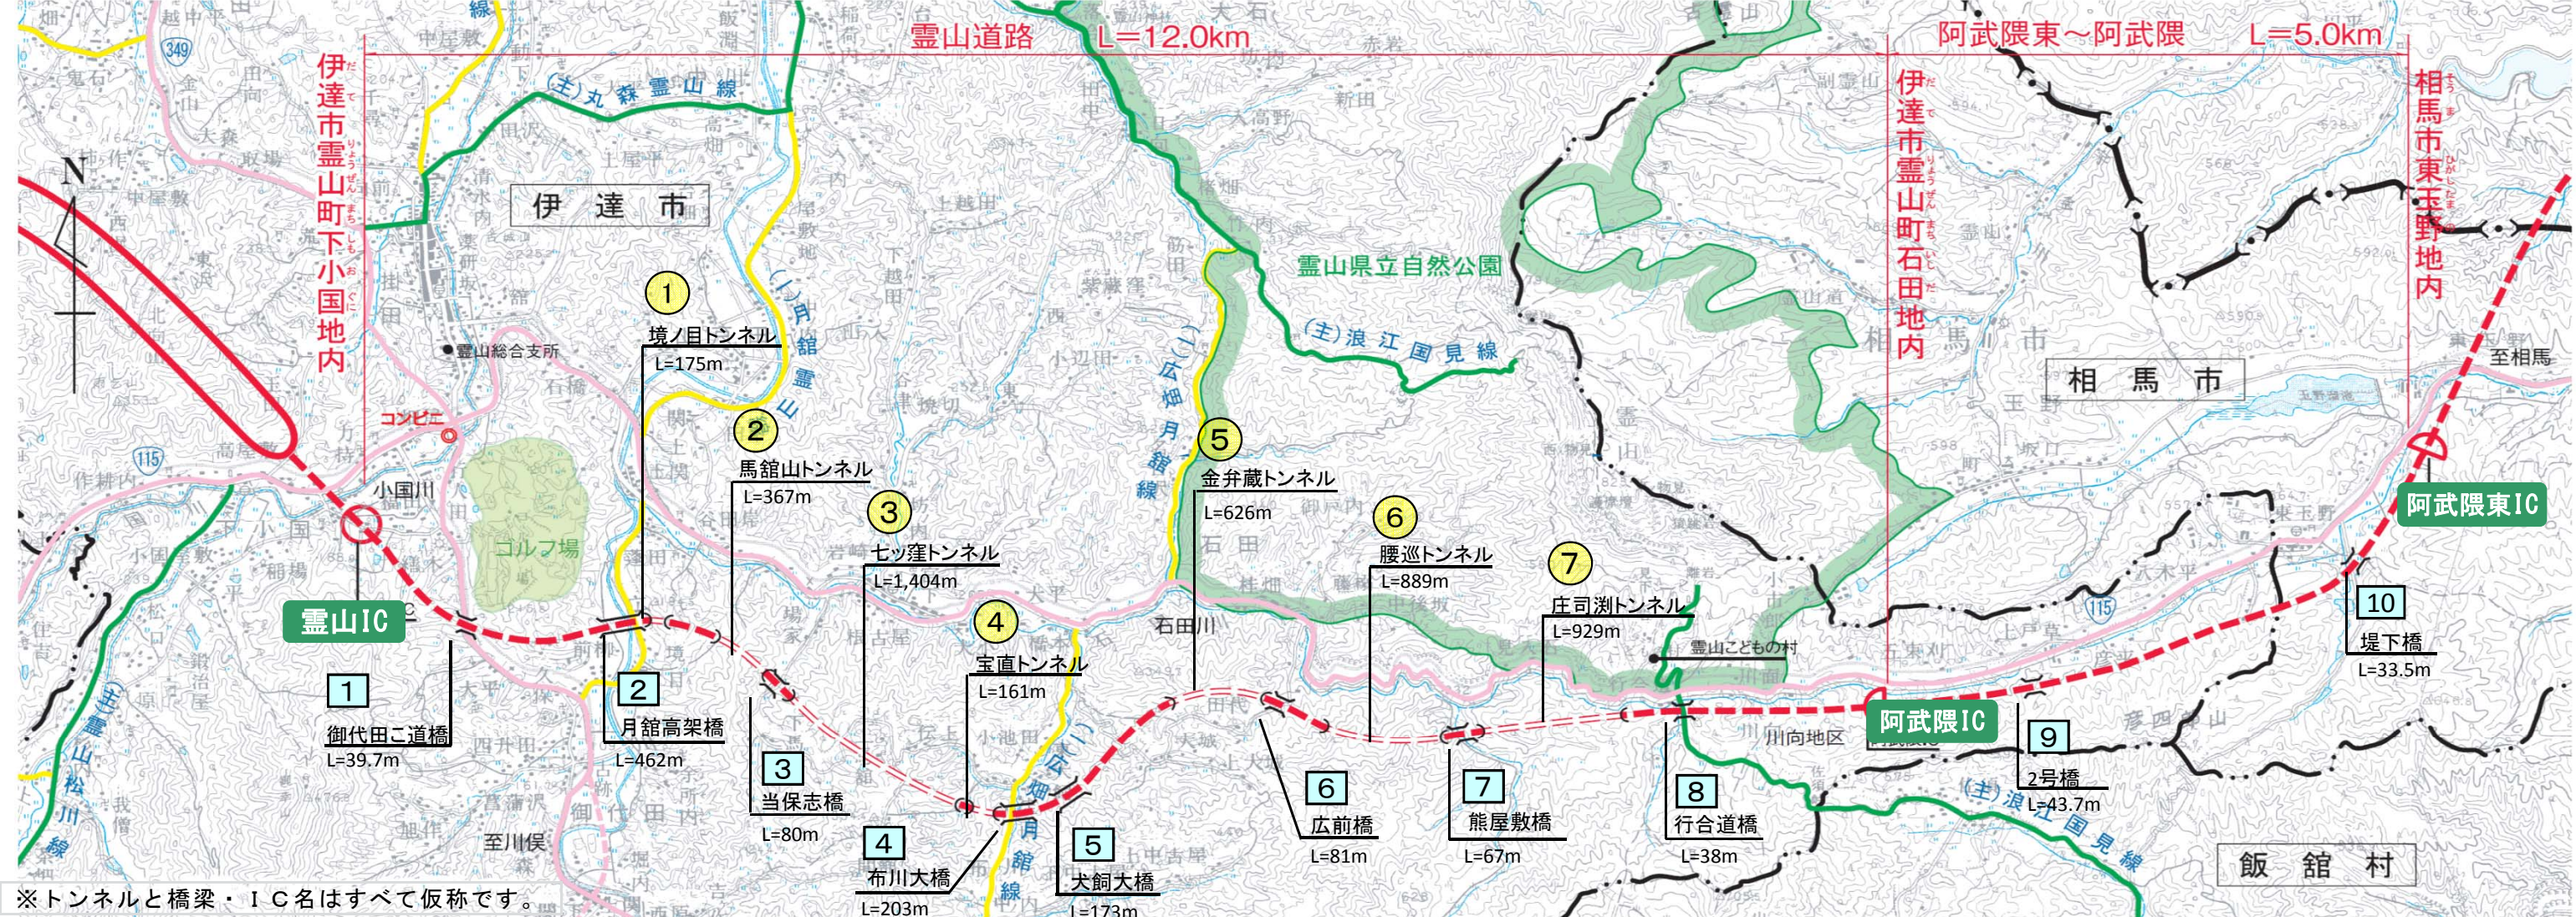

そうまふくしまどうろ (霊山道路・阿武隈東～阿武隈) 工事状況

平成27年12月現在

国土交通省 東北地方整備局 福島河川国道事務所 信夫山国道出張所

りょうぜん 霊山IC

② まだてやま 馬館山トンネル

⑥ ひろまえ 広前橋

⑥ こしめぐり 腰巡トンネル

⑦ しょうじぶち 庄司渚トンネル

② つきだて 月館高架橋

⑤ いぬかい 犬飼大橋

③ ななつくぼ セツ窪トンネル

あぶくま 阿武隈IC

⑩ つつみした 堤下橋