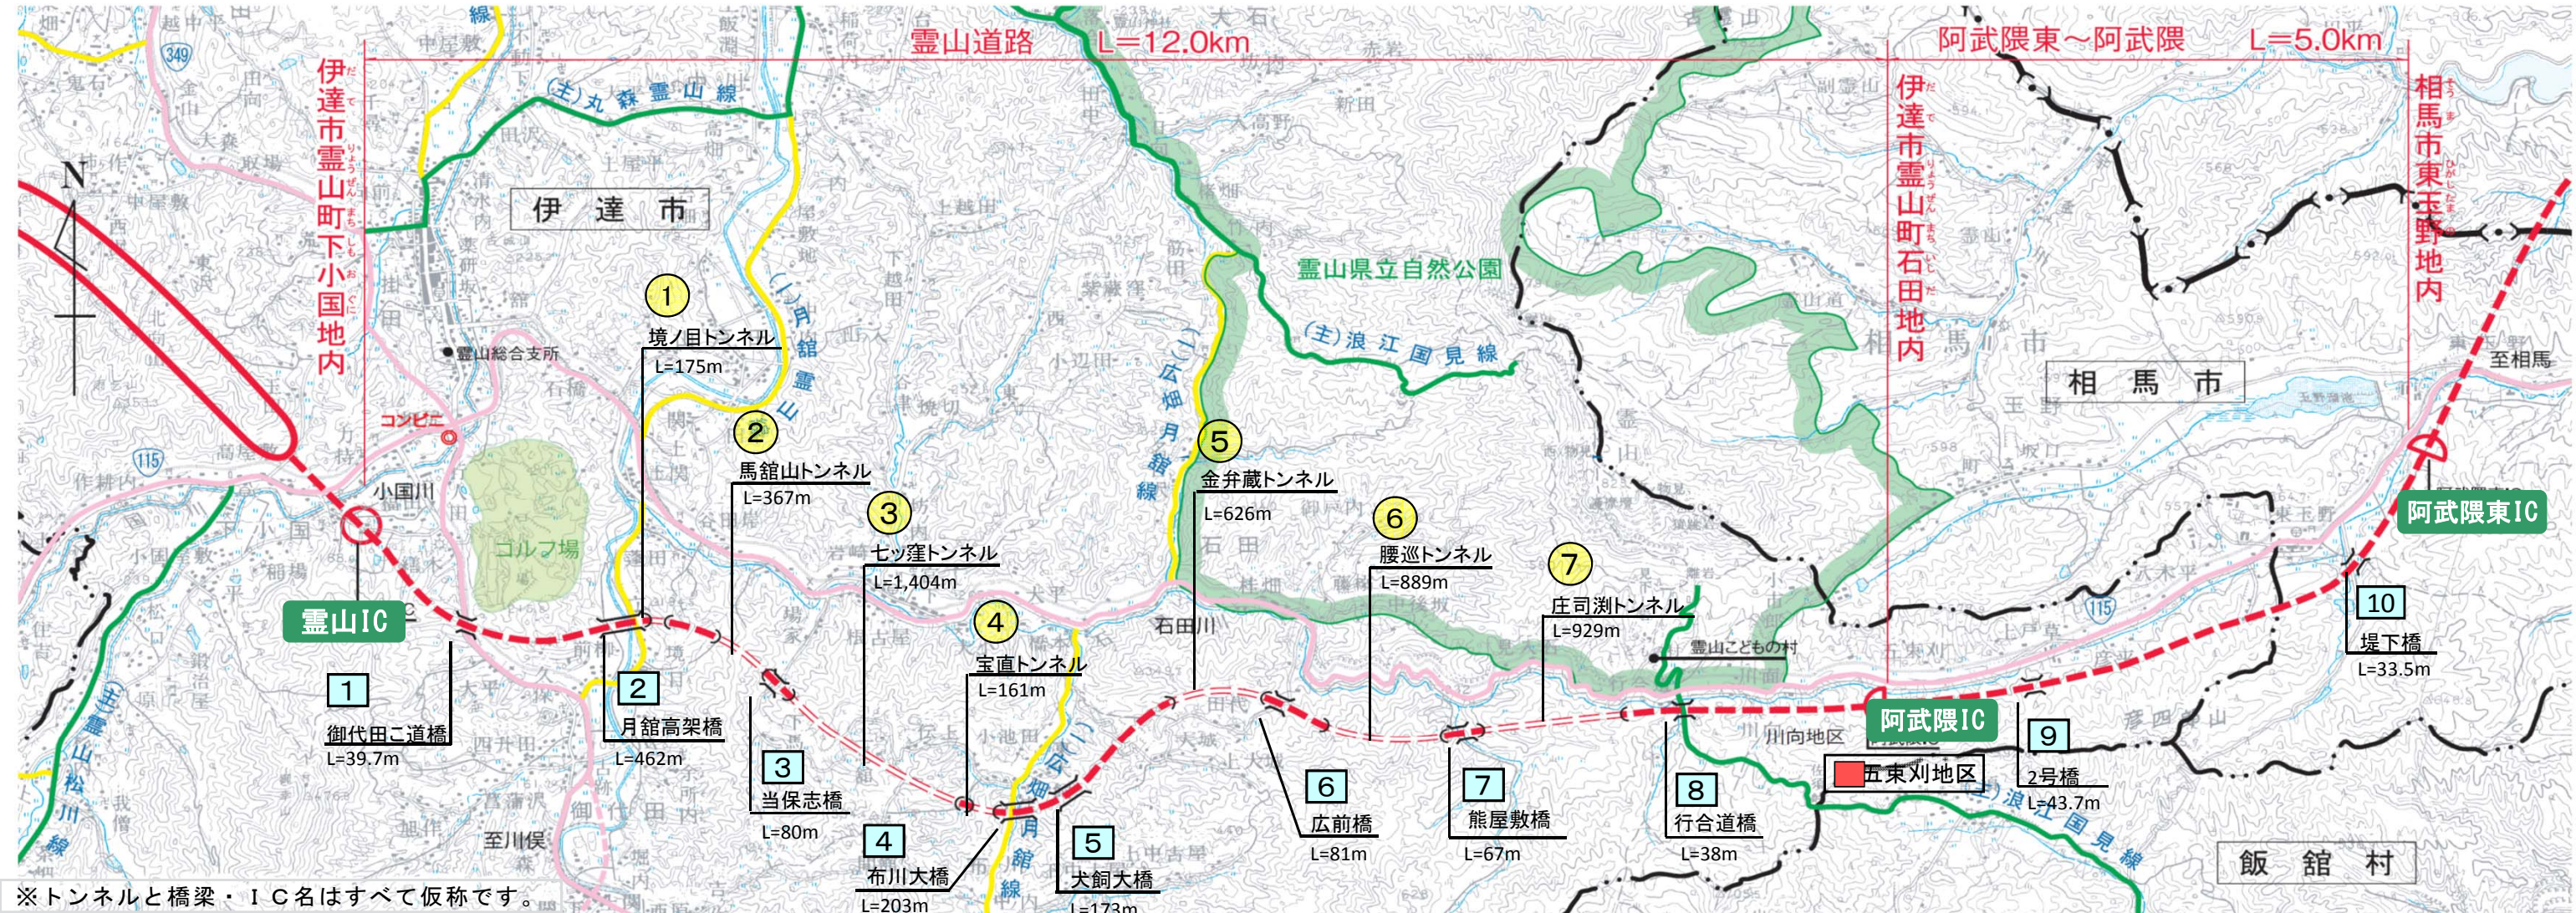

1 霊山IC

2 馬館山トンネル

3 セツ窪トンネル

6 こしめぐり腰巡トンネル

7 庄司淵トンネル

※トンネルと橋梁・IC名はすべて仮称です。

2 つきだて 月館高架橋

5 いぬかい 犬飼大橋

5 こんべんぞう 金弁蔵トンネル

10 つつみした 堤下橋

ごそくがり 五束刈地区