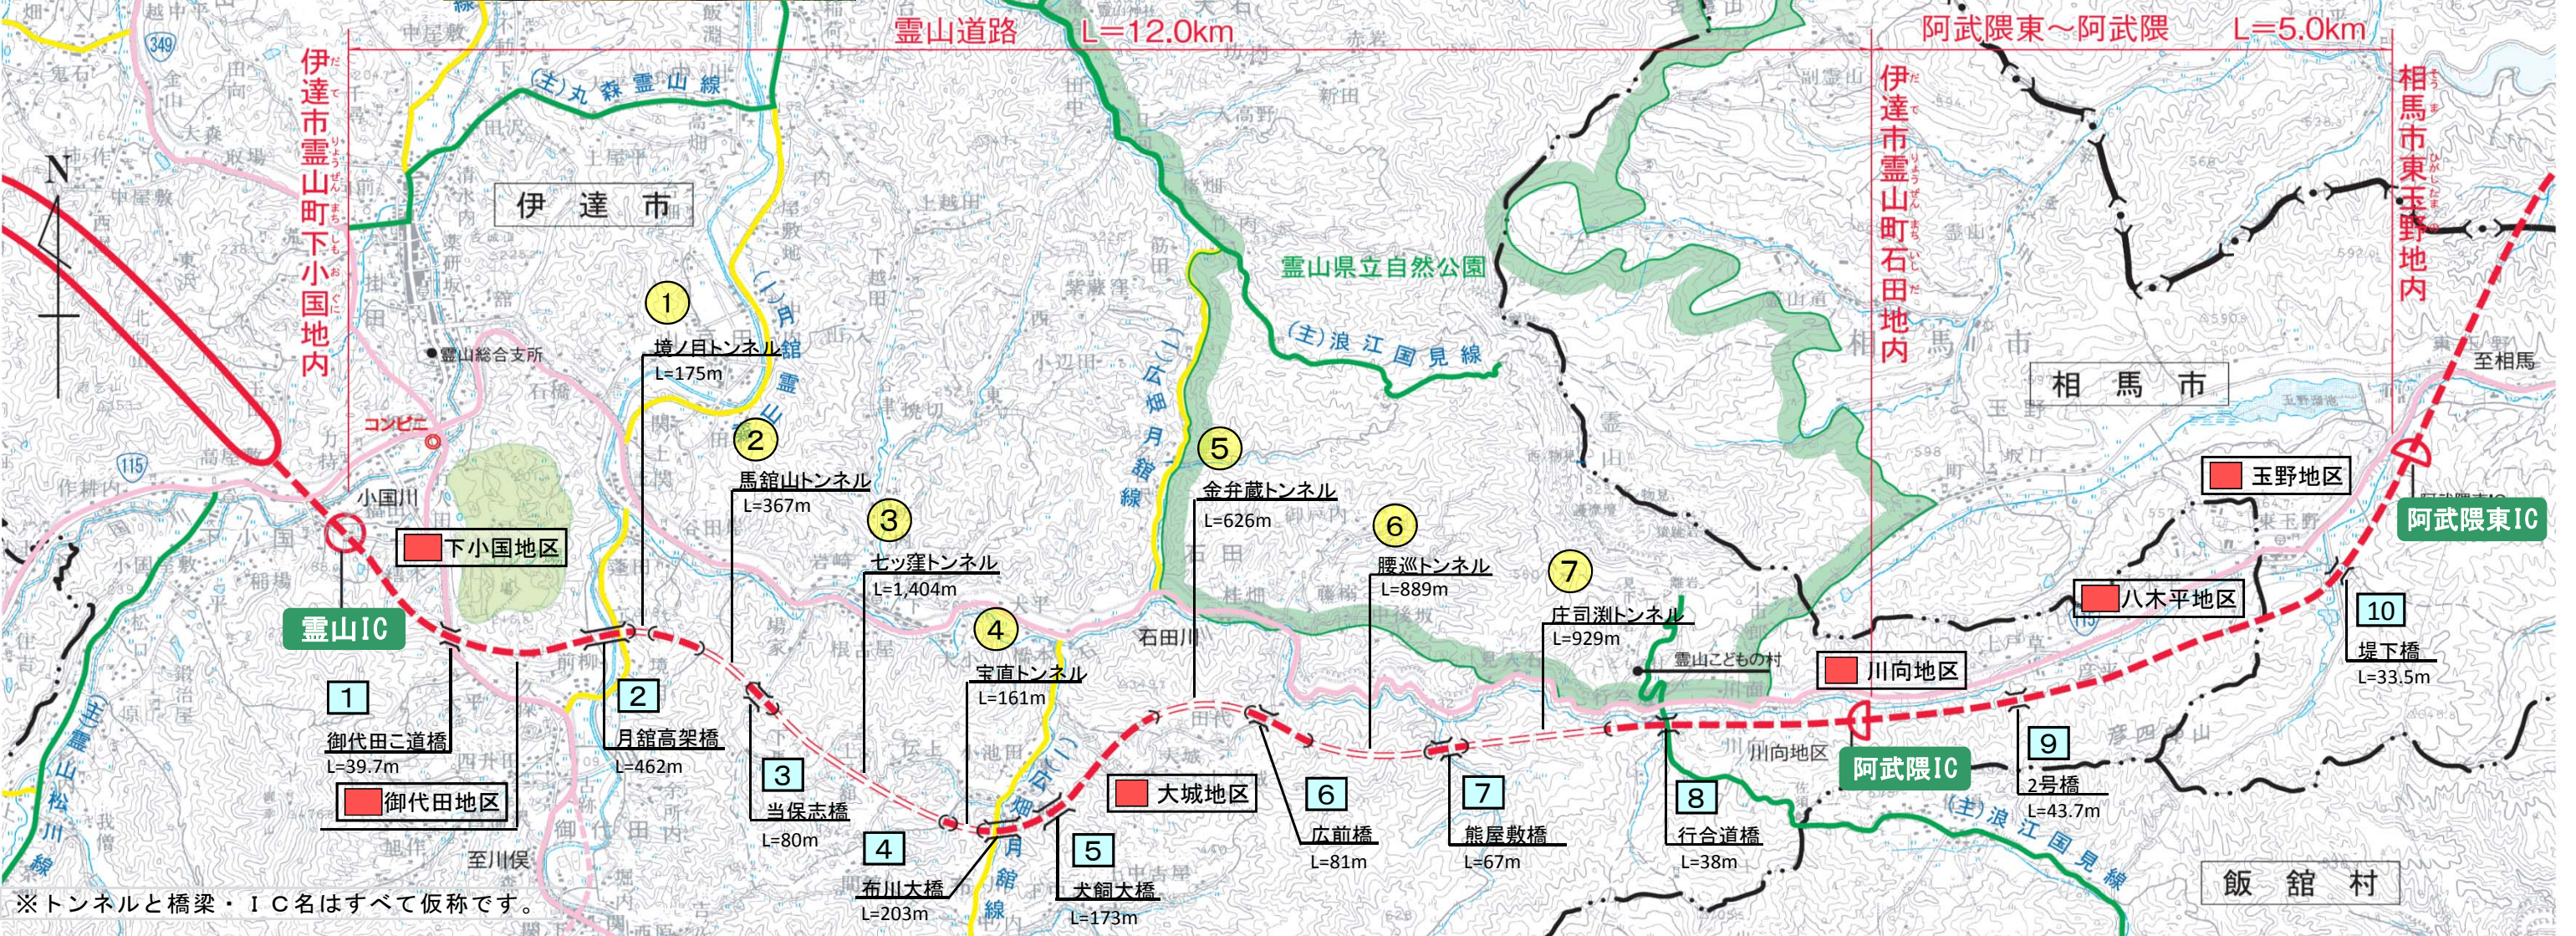

しも おぐに
下小国地区

つきだて
2 月館高架橋

ななつくぼ
3 セツ窪トンネル

おおき
大城地区

こしめぐり
6 腰巡トンネル

しょうじぶち
7 庄司淵トンネル

とうほし
3 当保志橋

いぬかい
5 犬飼大橋

ひろまえ
6 広前橋

かわむかい
川向地区

たまの
玉野地区

つつみした
10 堤下橋

※トンネルと橋梁・IC名はすべて仮称です。