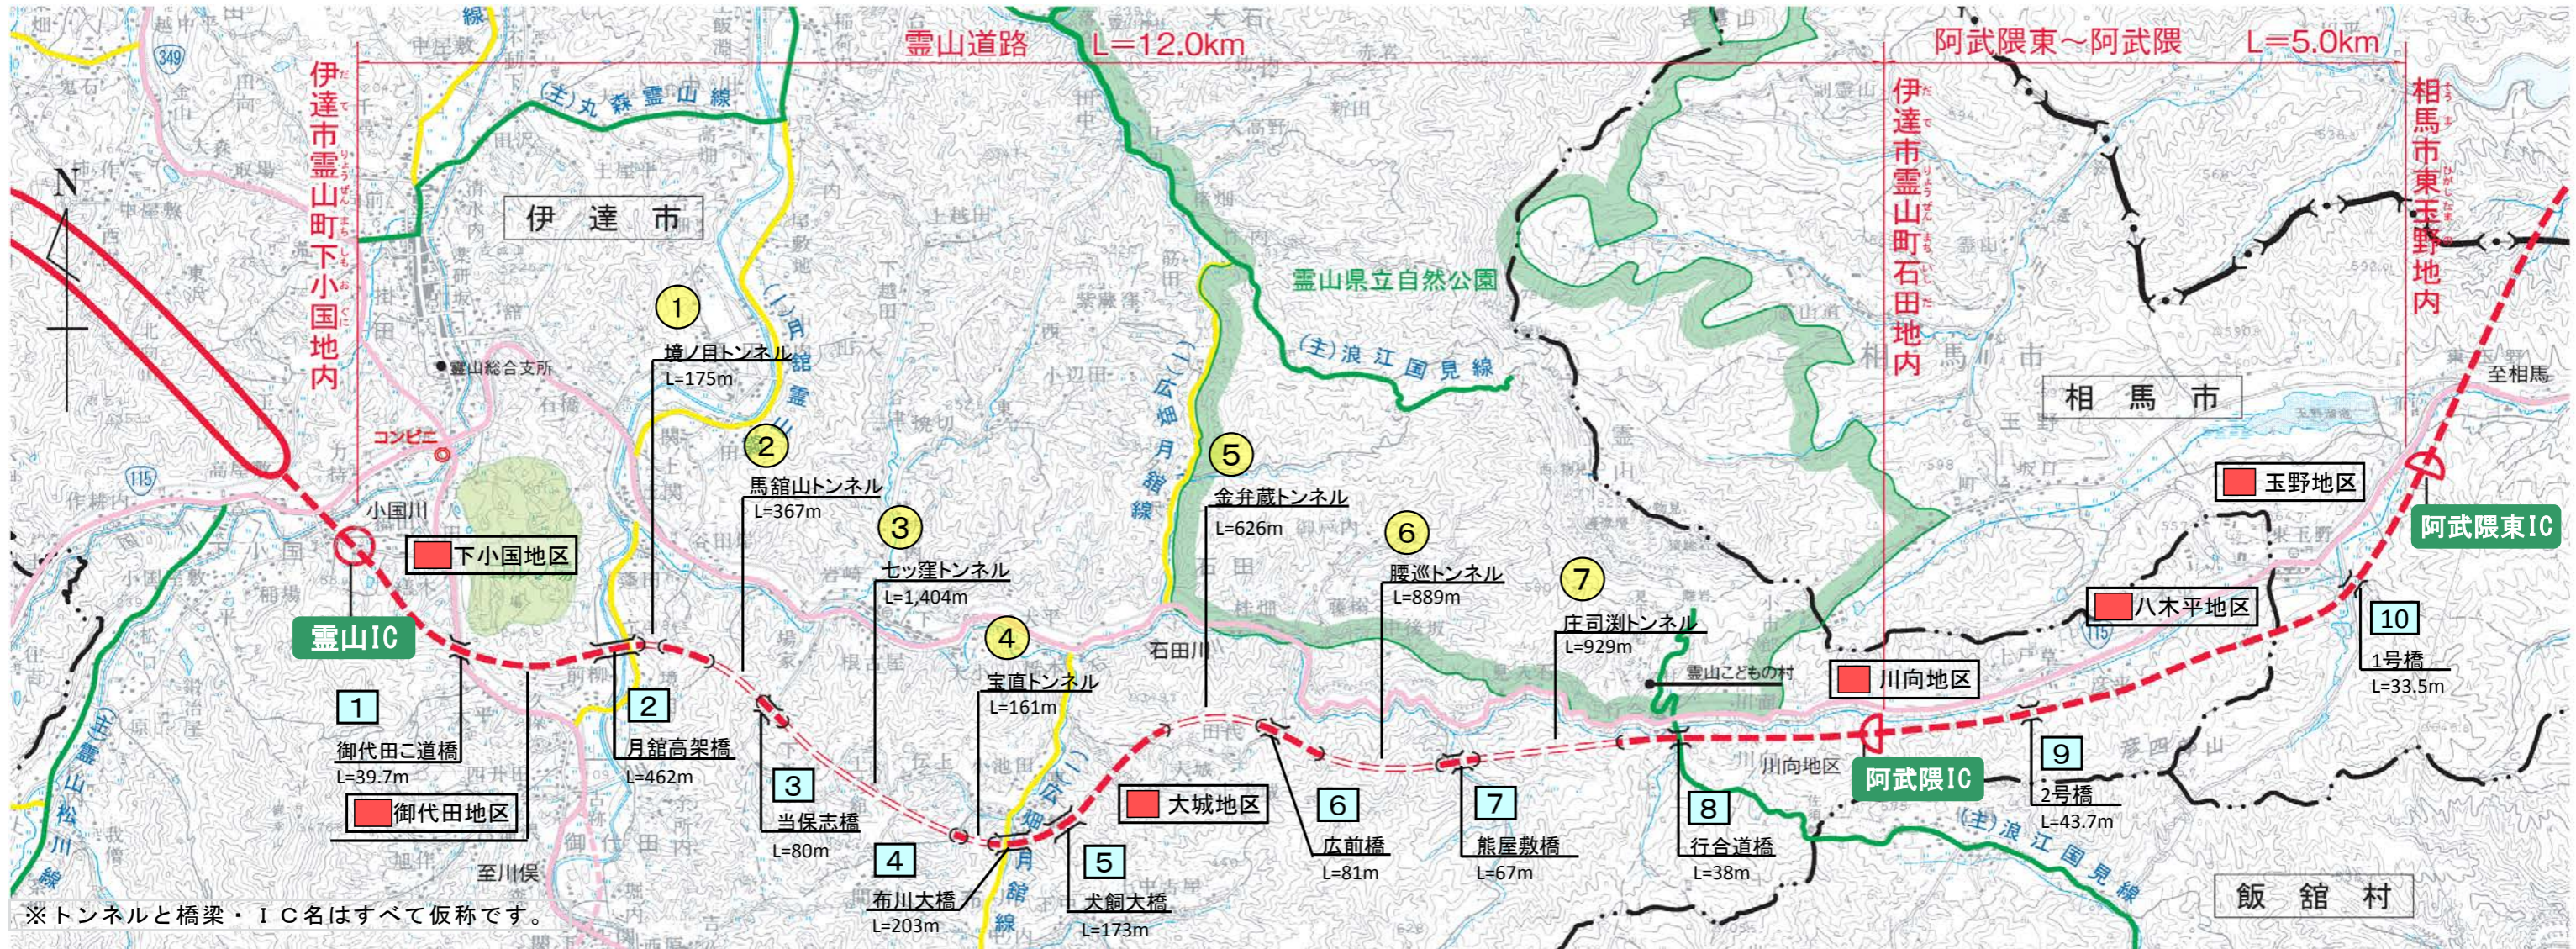

しも おぐに
下小国地区

1 みよた
御代田こ道橋

5 こんべんぞう
金弁蔵トンネル

6 こしめぐり
腰巡トンネル

7 しょうじぶち
庄司淵ンネル

あぶくまひがし
阿武隈東 IC

2 つきだて
月館高架橋

3 とうほし
当保志橋

6 ひろまえ
広前橋

7 くまやしき
熊屋敷橋

かわむかい
川向地区

たまの
玉野地区