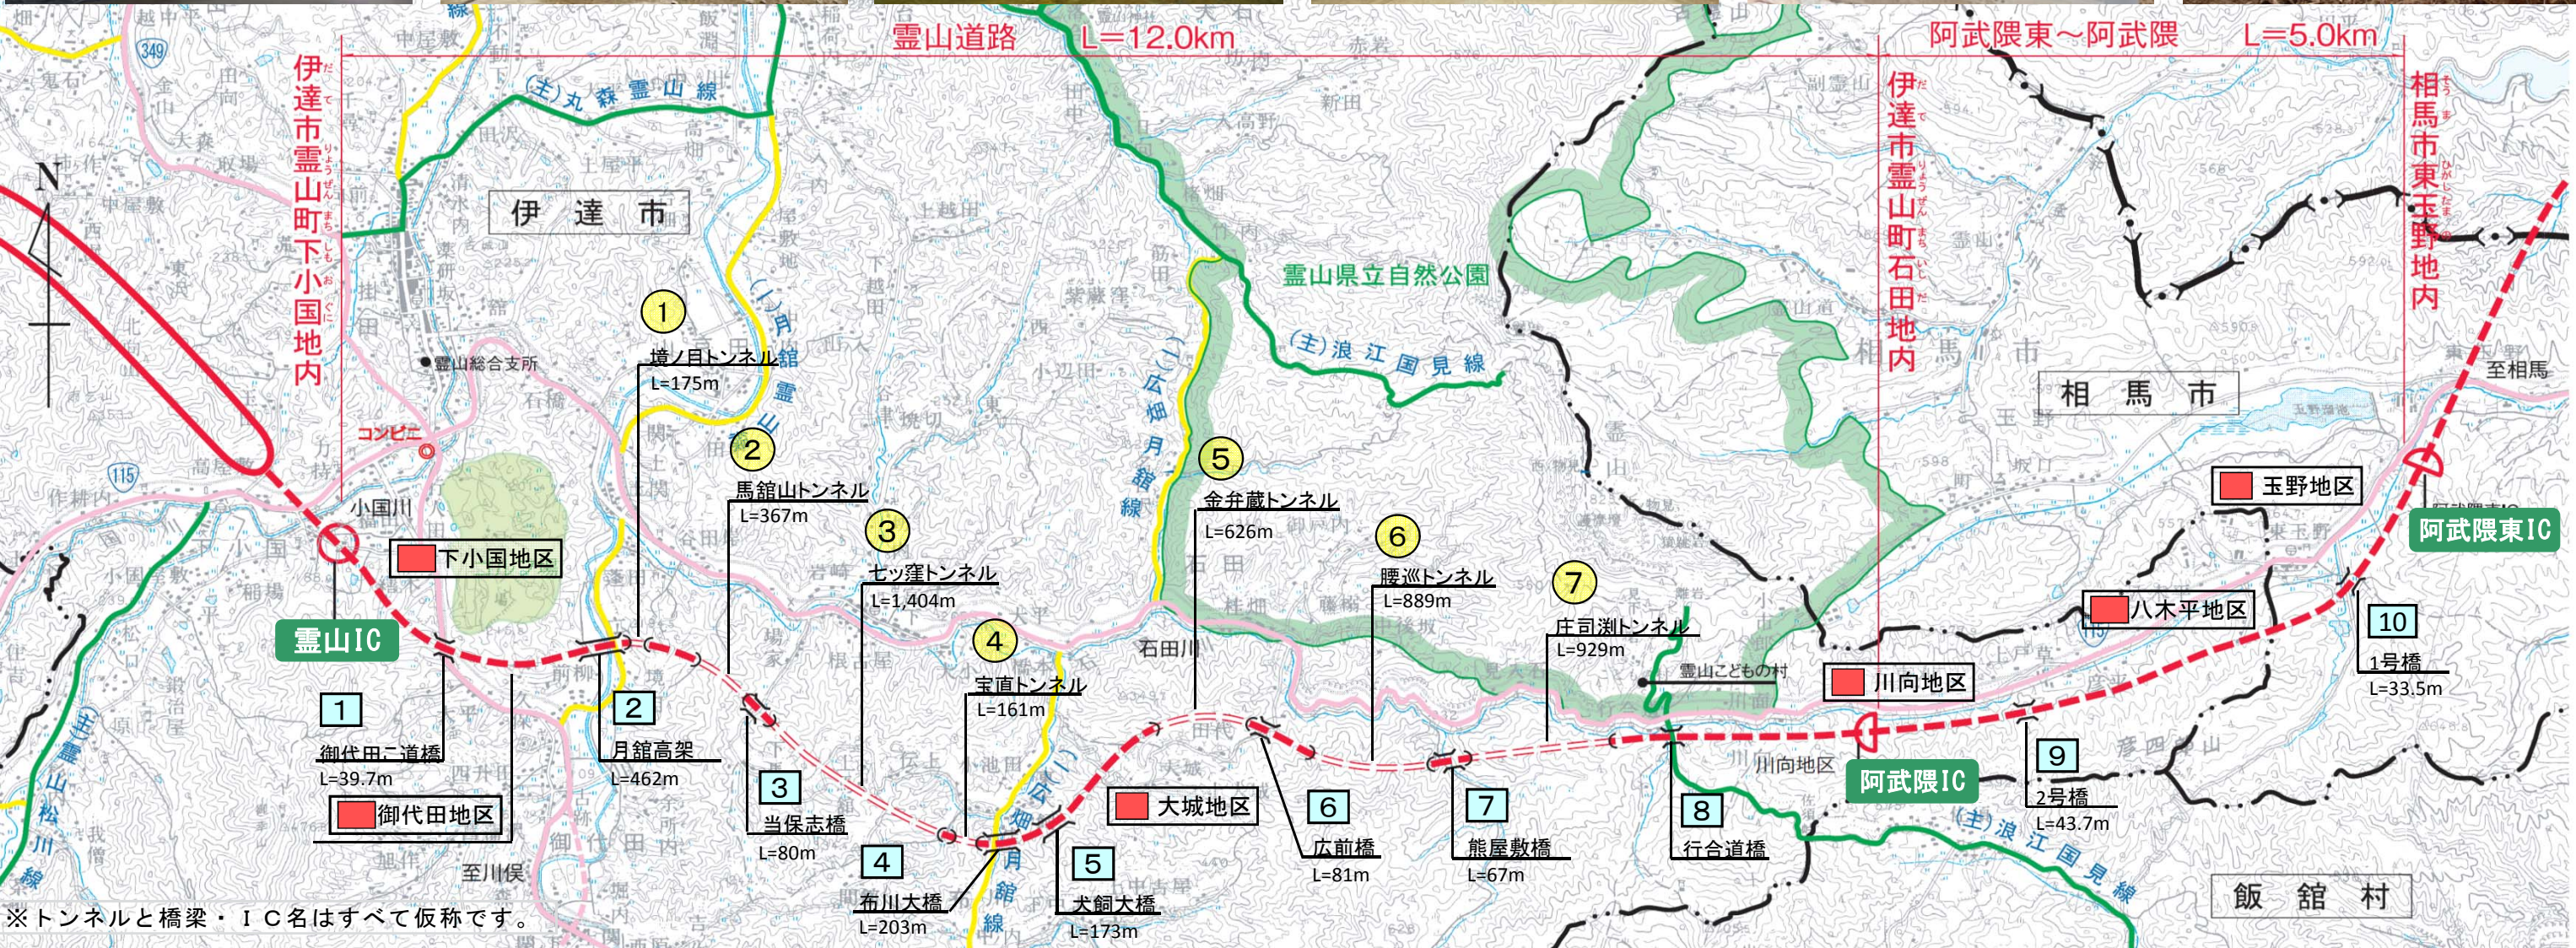

① さかいのめ
境ノ目トンネル

② まだてやま
馬館山トンネル

③ ななつくぼ
セツ窪トンネル

⑤ こんべんぞう
金弁蔵トンネル

かわむかい
川向地区

やぎへい
八木平地区

※トンネルと橋梁・IC名はすべて仮称です。