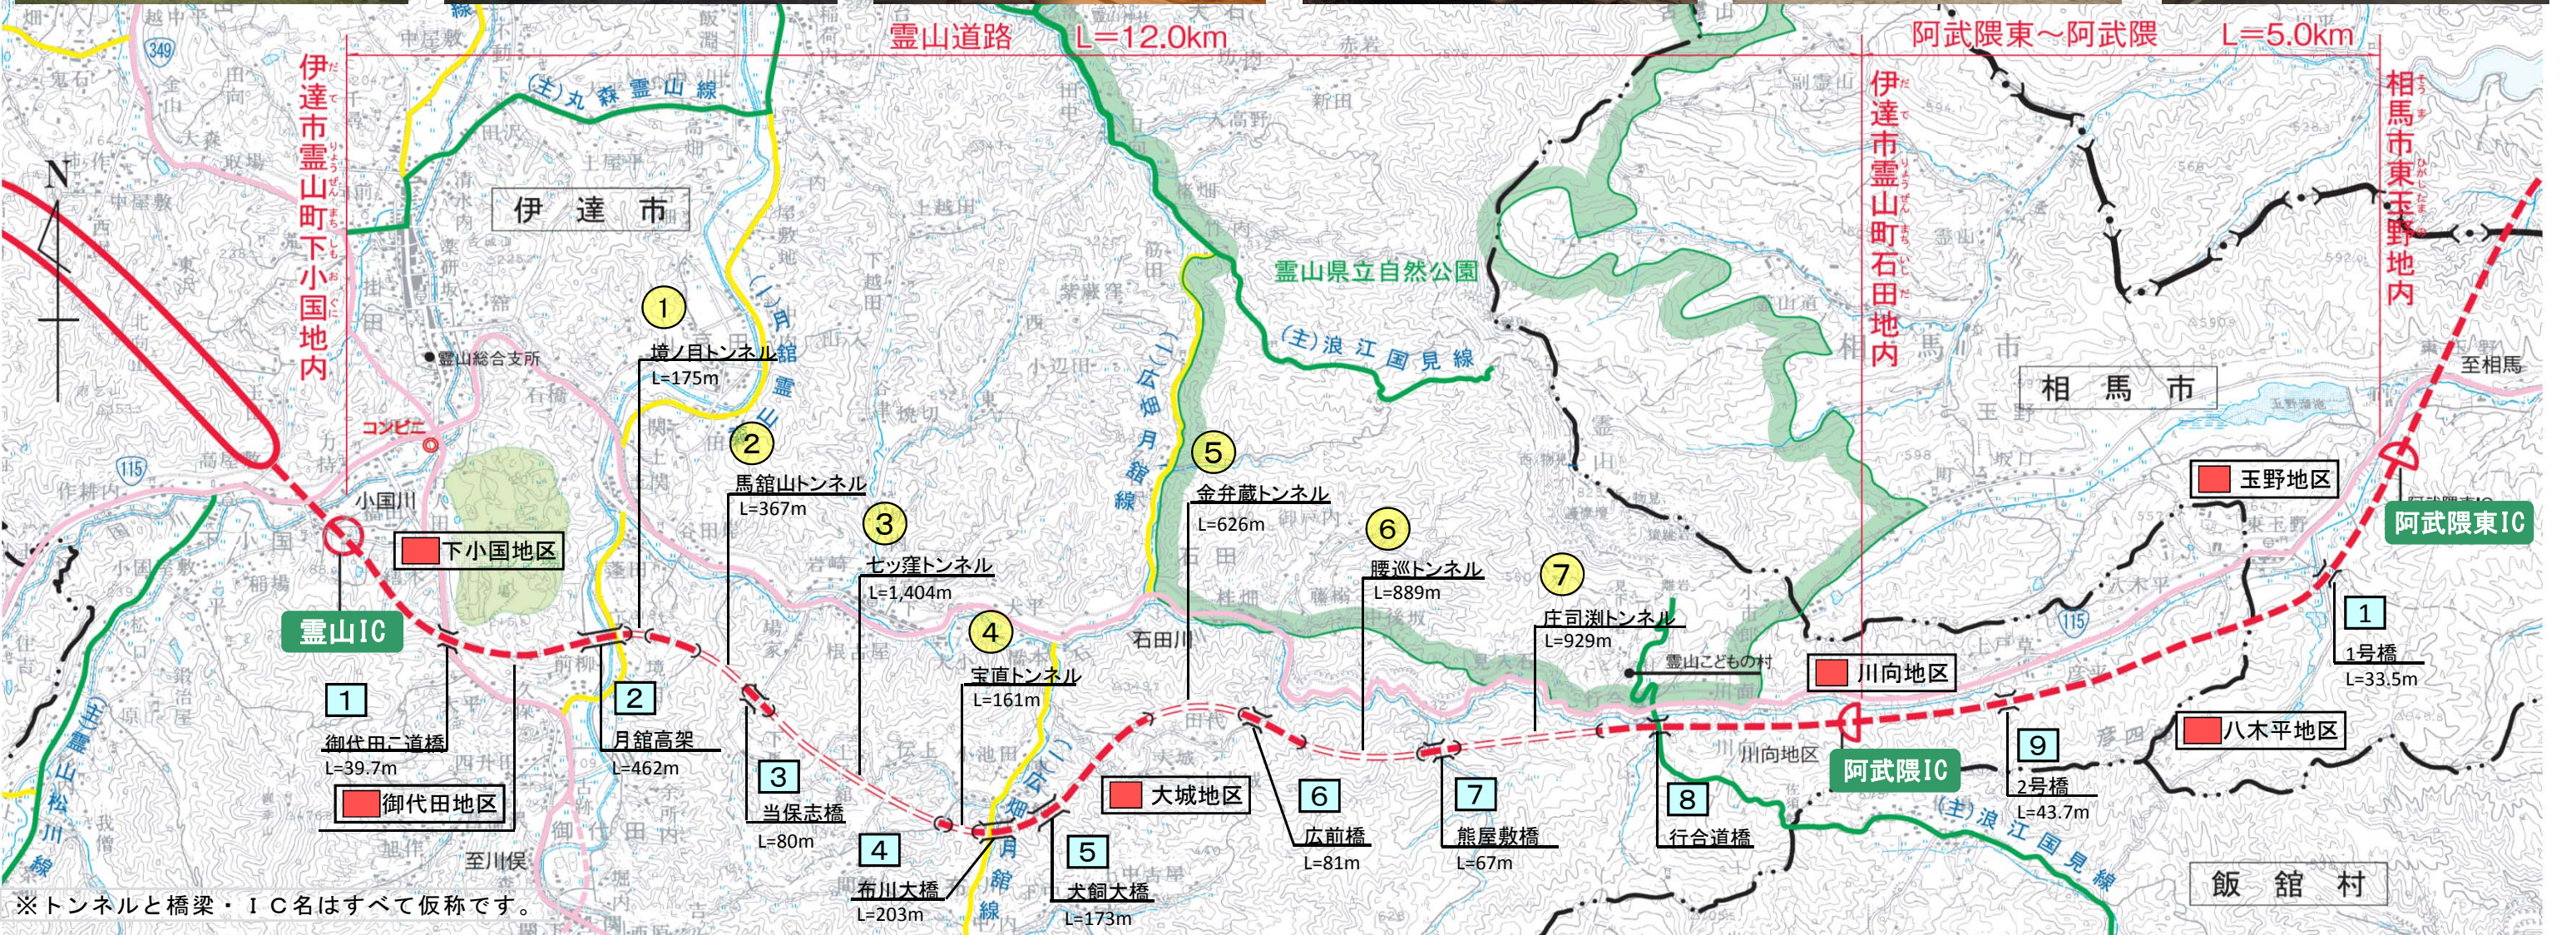

相馬福島道路 (霊山道路・阿武隈東～阿武隈)

工事状況

平成26年3月現在

国土交通省 東北地方整備局 福島河川国道事務所 信夫山国道出張所

3 ななつこぼ
七ッ窪トンネル

4 ほうじき
宝直トンネル

5 こんべんぞう
金弁蔵トンネル

おおき
大城地区

阿武隈IC

やぎだいら
八木平地区

1 みよた
御代田二道橋

2 つきだて
月館高架橋

3 とうほし
当保志橋

4 むのかわ
布川大橋 (福島方向)

4 いわ さき ばし
岩崎橋

8 ゆき あい どう
行合道橋