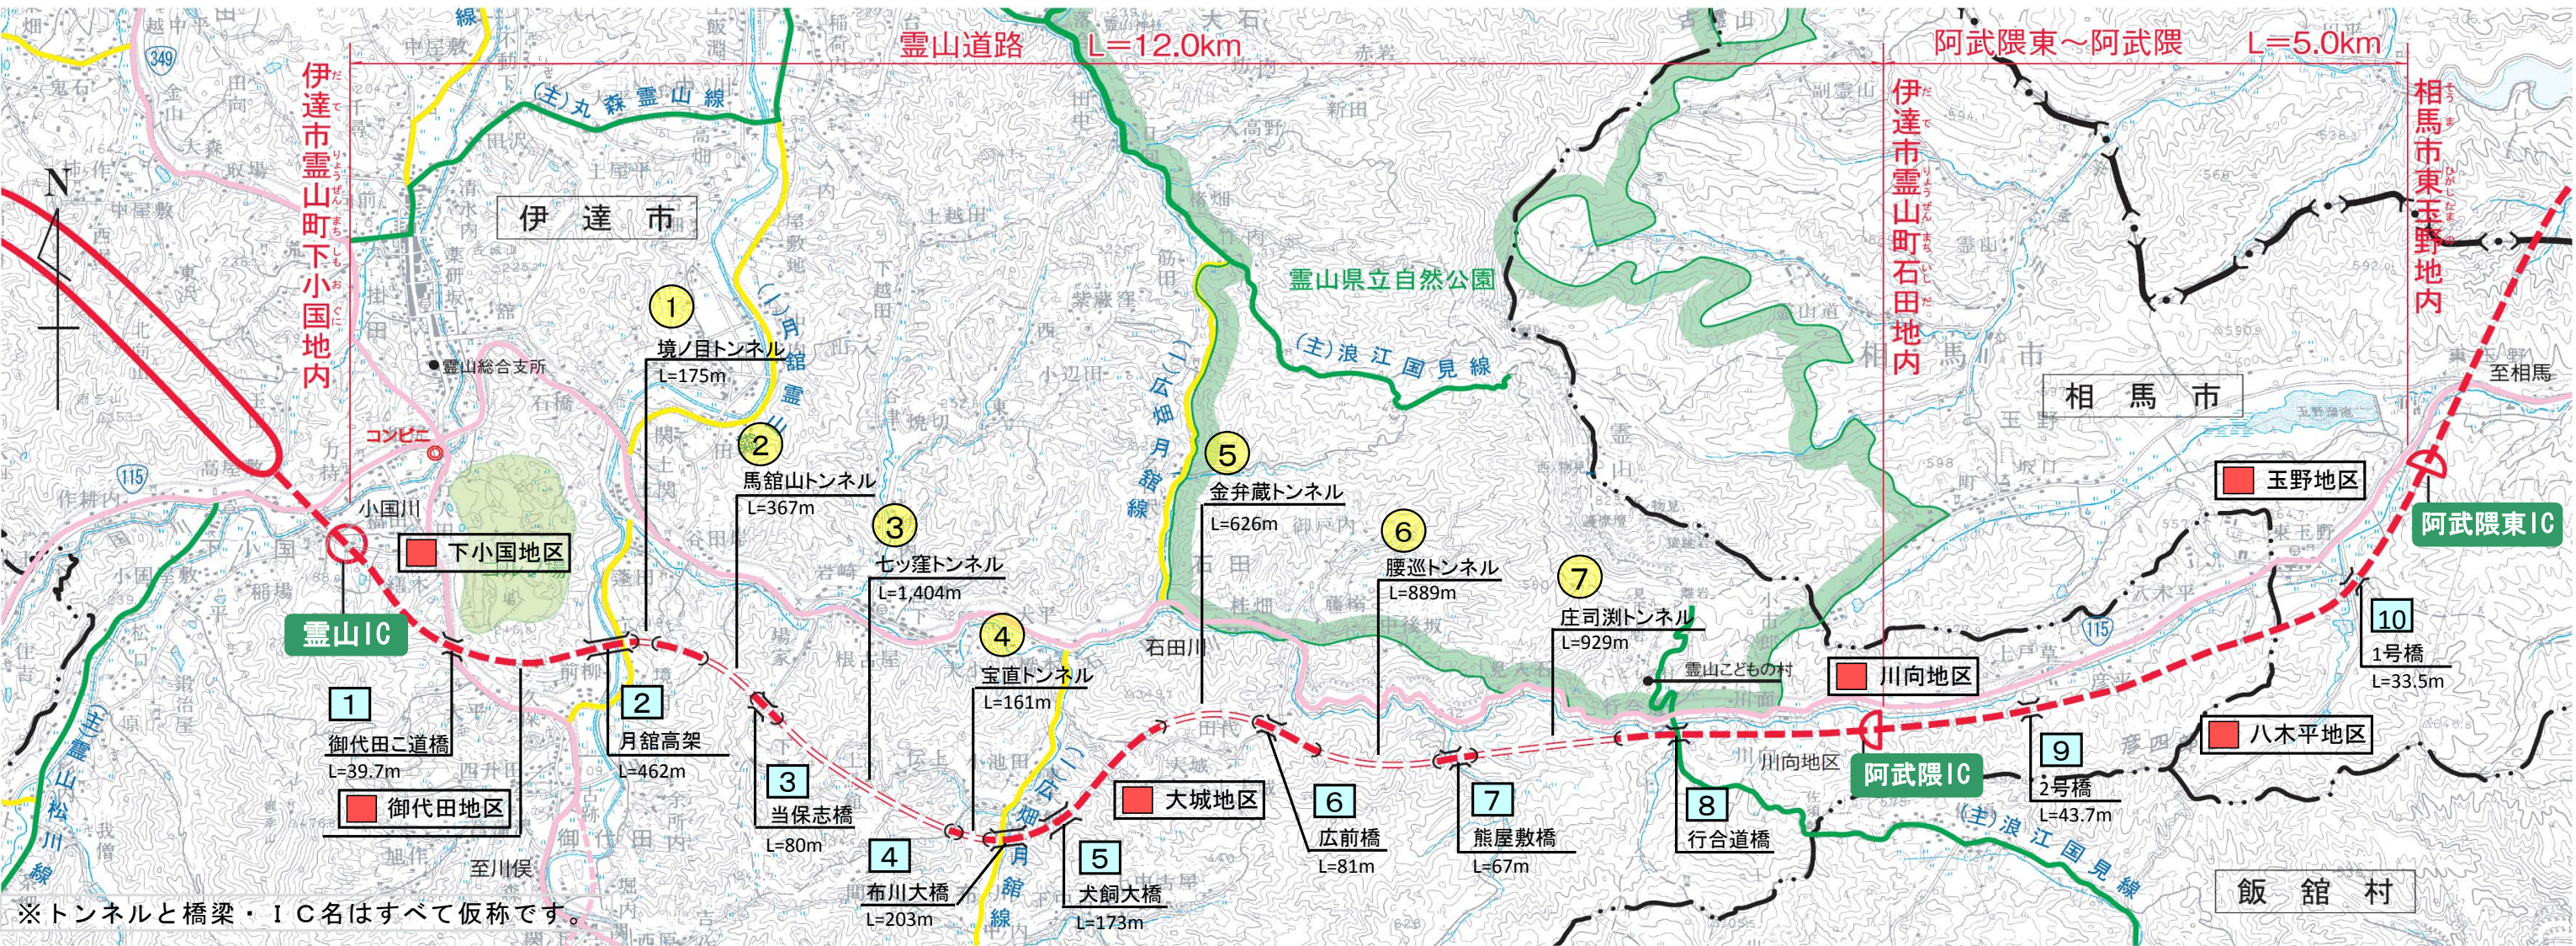

3 ななつくぼ セツ窪トンネル

4 ほうじき 宝直トンネル

5 こんべんぞう 金弁蔵トンネル

おおき 大城地区

おおき 大城地区

かわむかい 川向地区

1 みよた 御代田こ道橋

2 つきだて 月館高架橋

3 どうほし 当保志橋

4 めのかわ 布川大橋 (福島方向)

7 くまやしき 熊屋敷橋

8 ゆきあいどう 行合道橋