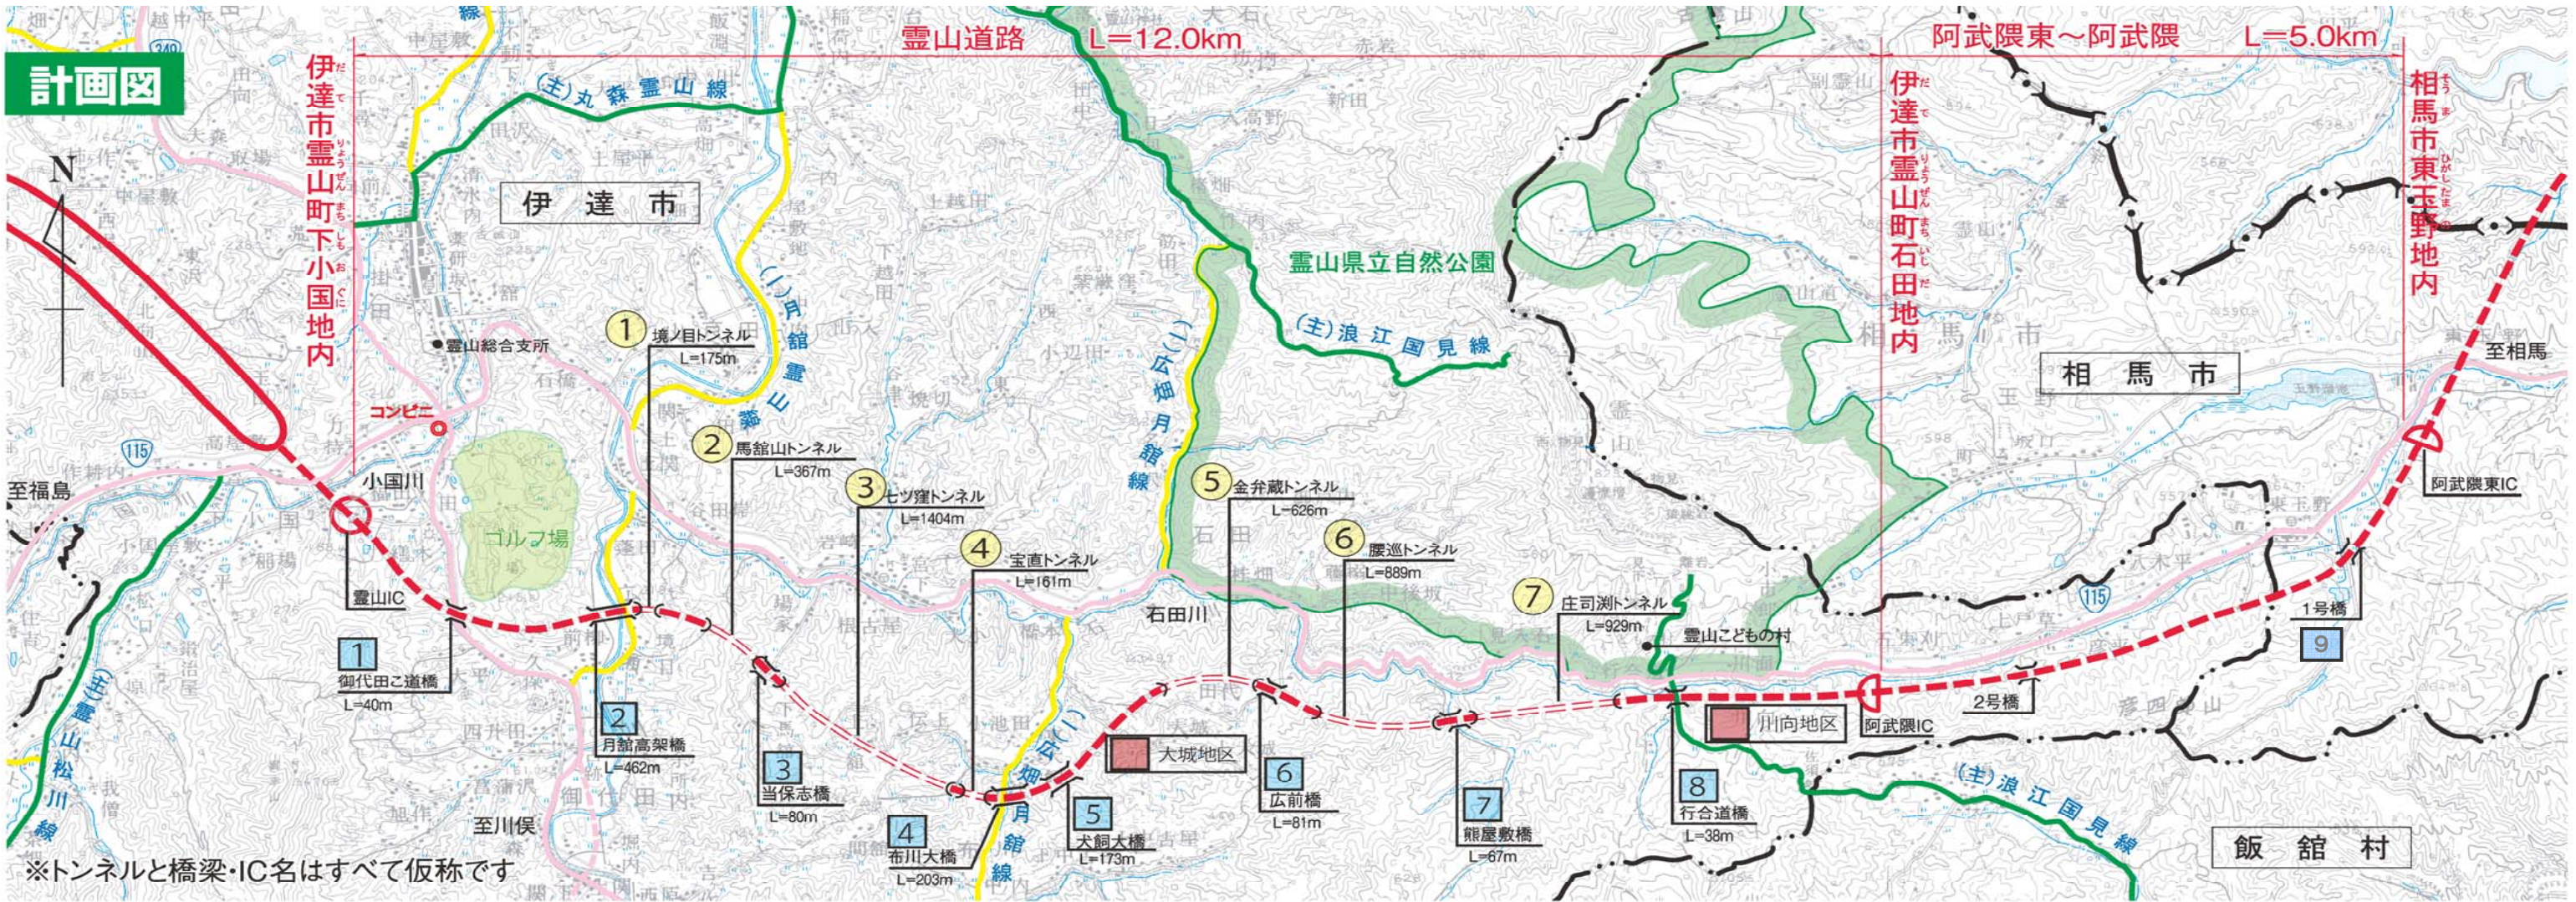

相馬福島道路 (霊山道路・阿武隈東～阿武隈) 工事状況

平成25年11月現在

国土交通省 東北地方整備局 福島河川国道事務所 信夫山出張所

1 みよた 御代田こ道橋

3 ななつくぼ セツ窪トンネル

4 ほうじき 宝直トンネル

6 ひろまえ 広前橋

7 くまやしき 熊屋敷橋

9 1号橋

2 つきだて 月館高架橋

2 つきだて 月館高架橋

2 つきだて 月館高架橋

おおき 大城地区

おおき 大城地区

かわむかい 川向地区