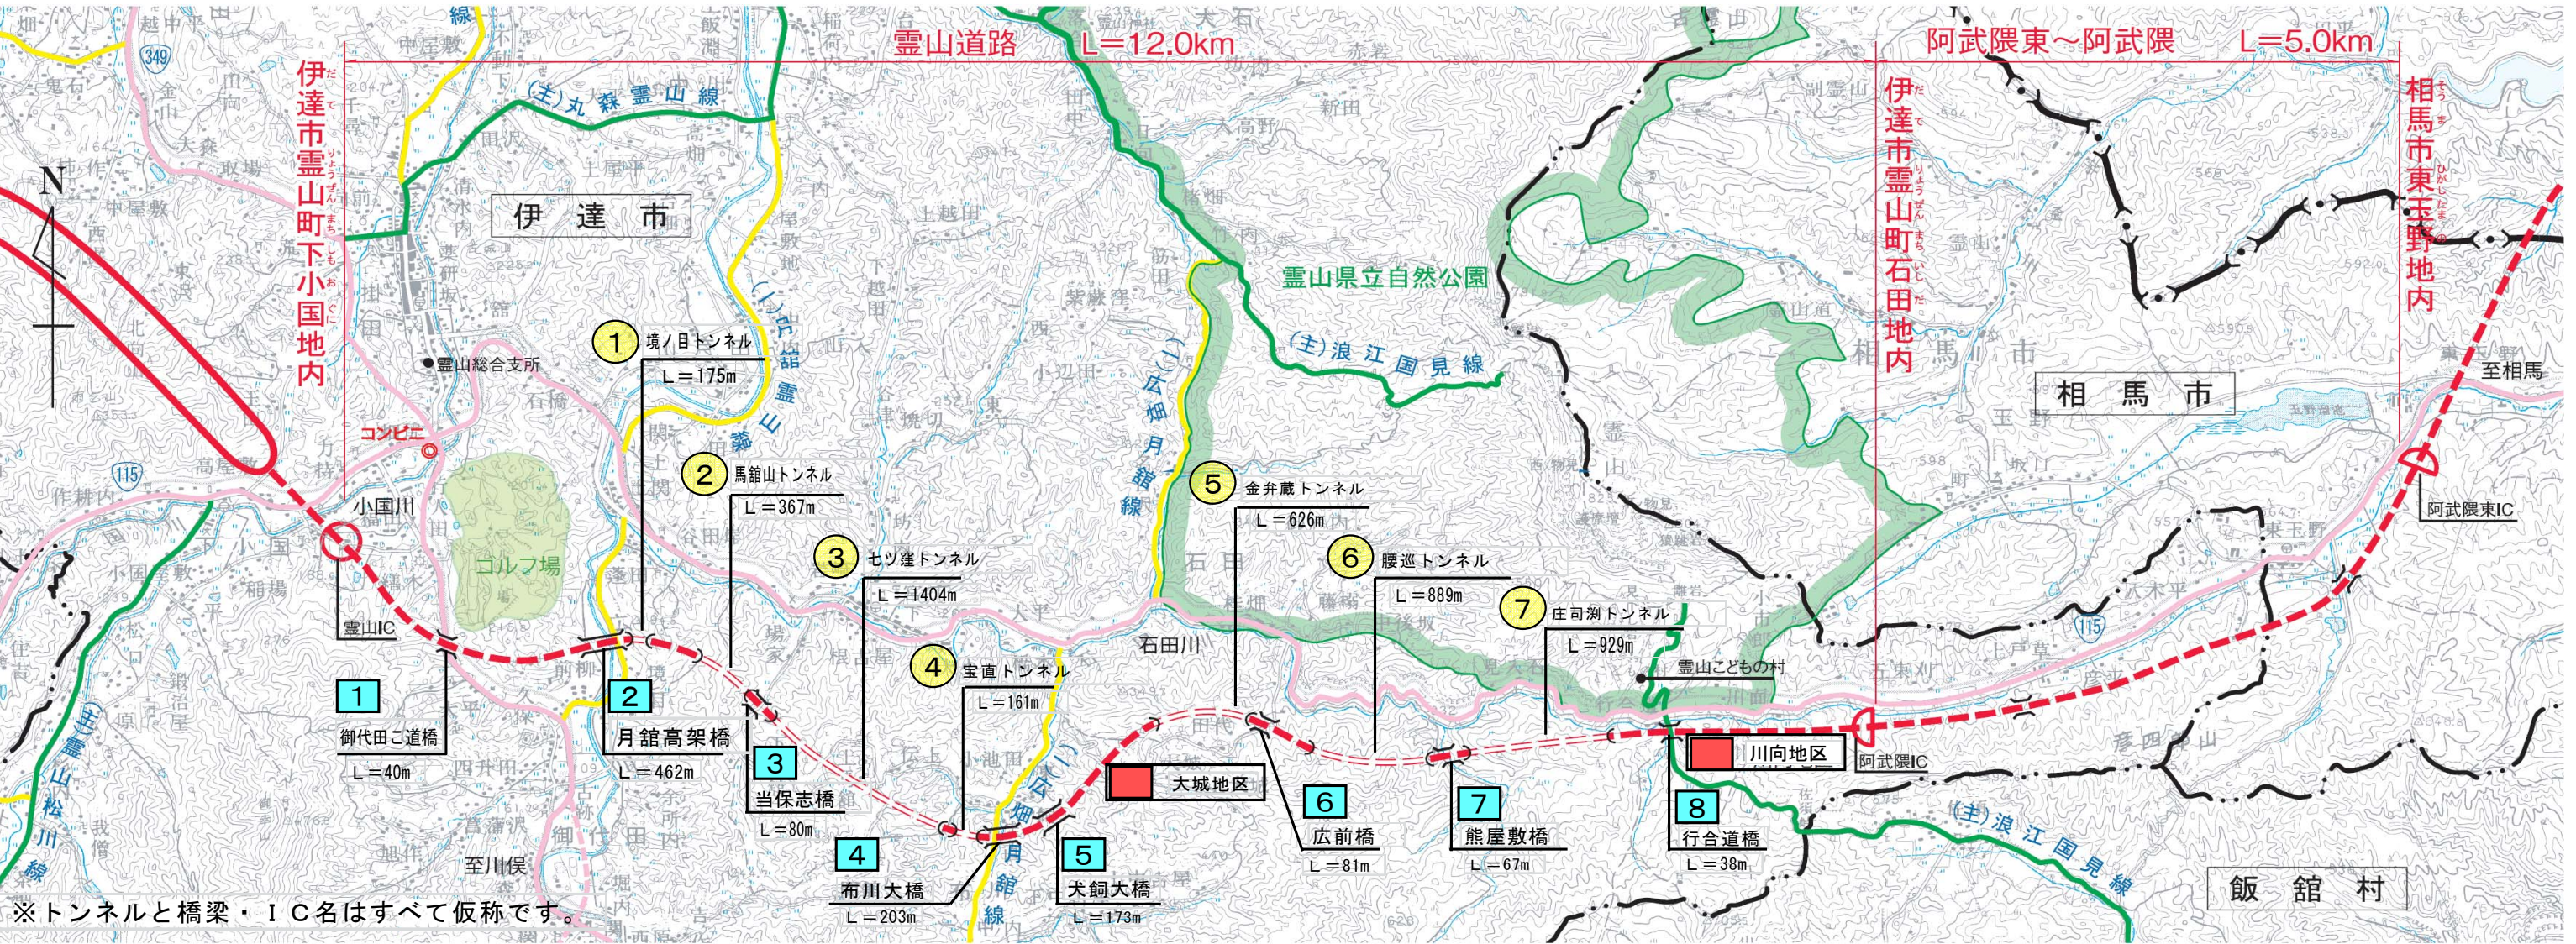

3 セツ窪トンネル

3 セツ窪トンネル

4 宝直トンネル

大城地区

大城地区

川向地区

1 御代田こ道橋

2 月館高架橋

4 布川大橋 (相馬を望む)

4 布川大橋 (福島方向)

6 広前橋

7 熊屋敷橋