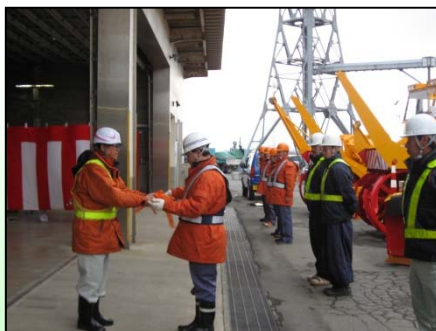

冬期間の安全な交通の確保に向けて ～除雪車出動式・除雪学習会を開催しました～

本格的な降雪シーズン到来を前に、11月16日(水)に新庄国道維持出張所構内の新庄除雪ステーションにおいて、除雪車出動式及び除雪学習会を開催しました。

1. 除雪出動式

除雪出動式には、自治体、新庄警察署、除雪作業請負業者、山形河川国道事務所関係者など、およそ50人が出席しました。

請負業者代表による安全宣言、出張所長からの除雪機械の鍵の引き渡しなどが行われました。

▲「健康で、無事故、無災害で除雪作業を完了できるように、常に心を引き締めて作業します！」

▲出張所長より除雪作業へ機械の鍵が手渡されます

▲「エンジン始動！」の号令で除雪機械に一齐にエンジンがかけられました

2. 除雪従事功労者表彰

(受賞者氏名)

高橋 昭市 様	(株)新庄砕石工業所
堀 敏和 様	〃
石井 浩二 様	白岩土木建築(株)
柴田 孝治 様	〃
土田 誠太郎 様	(株)柿崎工務所
加藤 敬 様	〃

除雪現場の第一線で永年にわたり除雪作業に従事し、新庄国道維持出張所管内の冬期道路交通の確保に貢献したオペレーターの方々に対し、除雪従事功労者の表彰を行いました。

3. 除雪学習会

除雪出動式に先立ち、NPO法人 はぐくみ保育園 年長組園児・父兄の皆さんをお招きして除雪学習会を開催し、除雪機械への搭乗と模擬出動式を体験していただきました。

子供たちはハンドルを握ったり、運転席からの風景を見たりと、初めて乗る除雪機械に大喜びでした。

搭乗の後にいった模擬出動式では、代表による鍵の引き渡しの後、園児全員で出動の号令を行いました。

出動の号令をかける園児たち。
合図の旗も上手に挙がっています。

除雪学習会・模擬出動式の様子

鍵の引渡し
(模擬出動式)

了解しました！

安全運転をお願いします！

後日、はぐくみ保育園の皆さんから、「きょうもあんぜんうんてんで ゴー！！」というメッセージと、除雪機械が描かれた作品を頂戴しました。

作品は、オペレーターの皆さんの控え室に掲示しています。