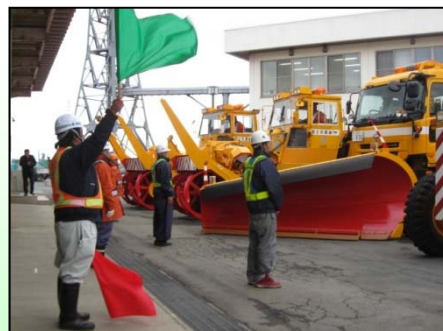

▲「エンジン始動！」の号令で除雪機械に一齐にエンジンがかけられました