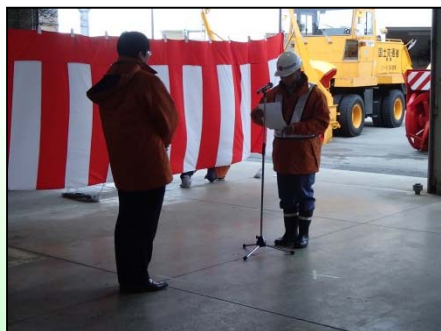

冬期間の安全な交通の確保に向けて ～除雪車出動式・除雪学習会を開催しました～

本格的な降雪シーズン到来を前に、11月16日(水)に新庄国道維持出張所構内の新庄除雪ステーションにおいて、除雪車出動式及び除雪学習会を開催しました。

1. 除雪出動式

除雪出動式には、自治体、新庄警察署、除雪作業請負業者、山形河川国道事務所関係者など、およそ50人が出席しました。

請負業者代表による安全宣言、出張所長からの除雪機械の鍵の引き渡しなどが行われました。

▲「健康で、無事故、無災害で除雪作業を完了できるように、常に心を引き締めて作業します！」

▲出張所長より除雪作業へ機械の鍵が手渡されます

▲「エンジン始動！」の号令で除雪機械に一齐にエンジンがかけられました

2. 除雪従事功労者表彰

(受賞者氏名)

高橋 昭市 様	(株)新庄砕石工業所
堀 敏和 様	〃
石井 浩二 様	白岩土木建築(株)
柴田 孝治 様	〃
土田 誠太郎 様	(株)柿崎工務所
加藤 敬 様	〃

除雪現場の第一線で永年にわたり除雪作業に従事し、新庄国道維持出張所管内の冬期道路交通の確保に貢献したオペレーターの方々に対し、除雪従事功労者の表彰を行いました。

3. 除雪学習会

除雪出動式に先立ち、NPO法人 はぐくみ保育園 年長組園児・父兄の皆さんをお招きして除雪学習会を開催し、除雪機械への搭乗と模擬出動式を体験していただきました。

子供たちはハンドルを握ったり、運転席からの風景を見たりと、初めて乗る除雪機械に大喜びでした。

搭乗の後にいった模擬出動式では、代表による鍵の引き渡しの後、園児全員で出動の号令を行いました。

出動の号令をかける園児たち。
合図の旗も上手に挙がっています。

除雪学習会・模擬出動式の様子

鍵の引渡し
(模擬出動式)

了解しました！

安全運転をお願いします！

後日、はぐくみ保育園の皆さんから、「きょうもあんぜんうんてんで ゴー！！」というメッセージと、除雪機械が描かれた作品を頂戴しました。

作品は、オペレーターの皆さんの控え室に掲示しています。