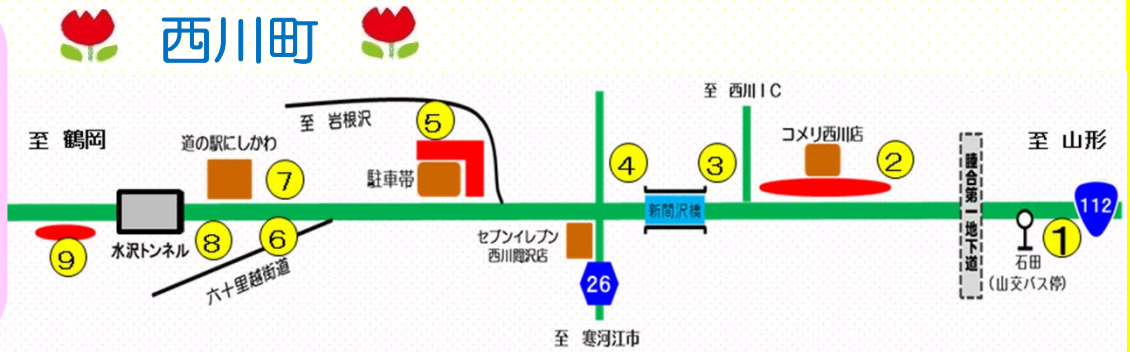

彩い鮮やかに Part2

～国道112号沿線の花壇をご紹介します～

今年も道路愛護団体の皆さまから、国道112号沿線（中山町～西川町）にたくさんの花を植えていただきました。今回は**西川町**の花壇をご紹介します。

①石田町内会

②梅沢会館運営委員会

③海味第四町内会婦人会

④東衆会

⑤網取町内会

⑥渡辺自動車整備工場

⑦茶屋かたくら

⑧西川月山郵便局

⑨水沢婦人会

国道112号、月山道路に関するご意見・ご質問など、お気軽にご連絡ください！

～明日をひらく 人とともに 地域とともに～

国土交通省
山形河川国道事務所 寒河江国道維持出張所
(住所) 〒991-0003 寒河江市大字西根字下川原58-1
(TEL) 0237-84-3191 (FAX) 0237-84-3687

【寒河江国道維持出張所ホームページ】

<http://www.thr.mlit.go.jp/yamagata/syuchosagaeiji/>

国土交通省 山形県内情報サイト
(幹線国道ライブカメラなど)

<http://keitai.thr.mlit.go.jp/yamagata/>

道路の異状を発見したら

#から始まる
この番号へ

道路緊急ダイヤル #9910
全国共通24時間受付無料