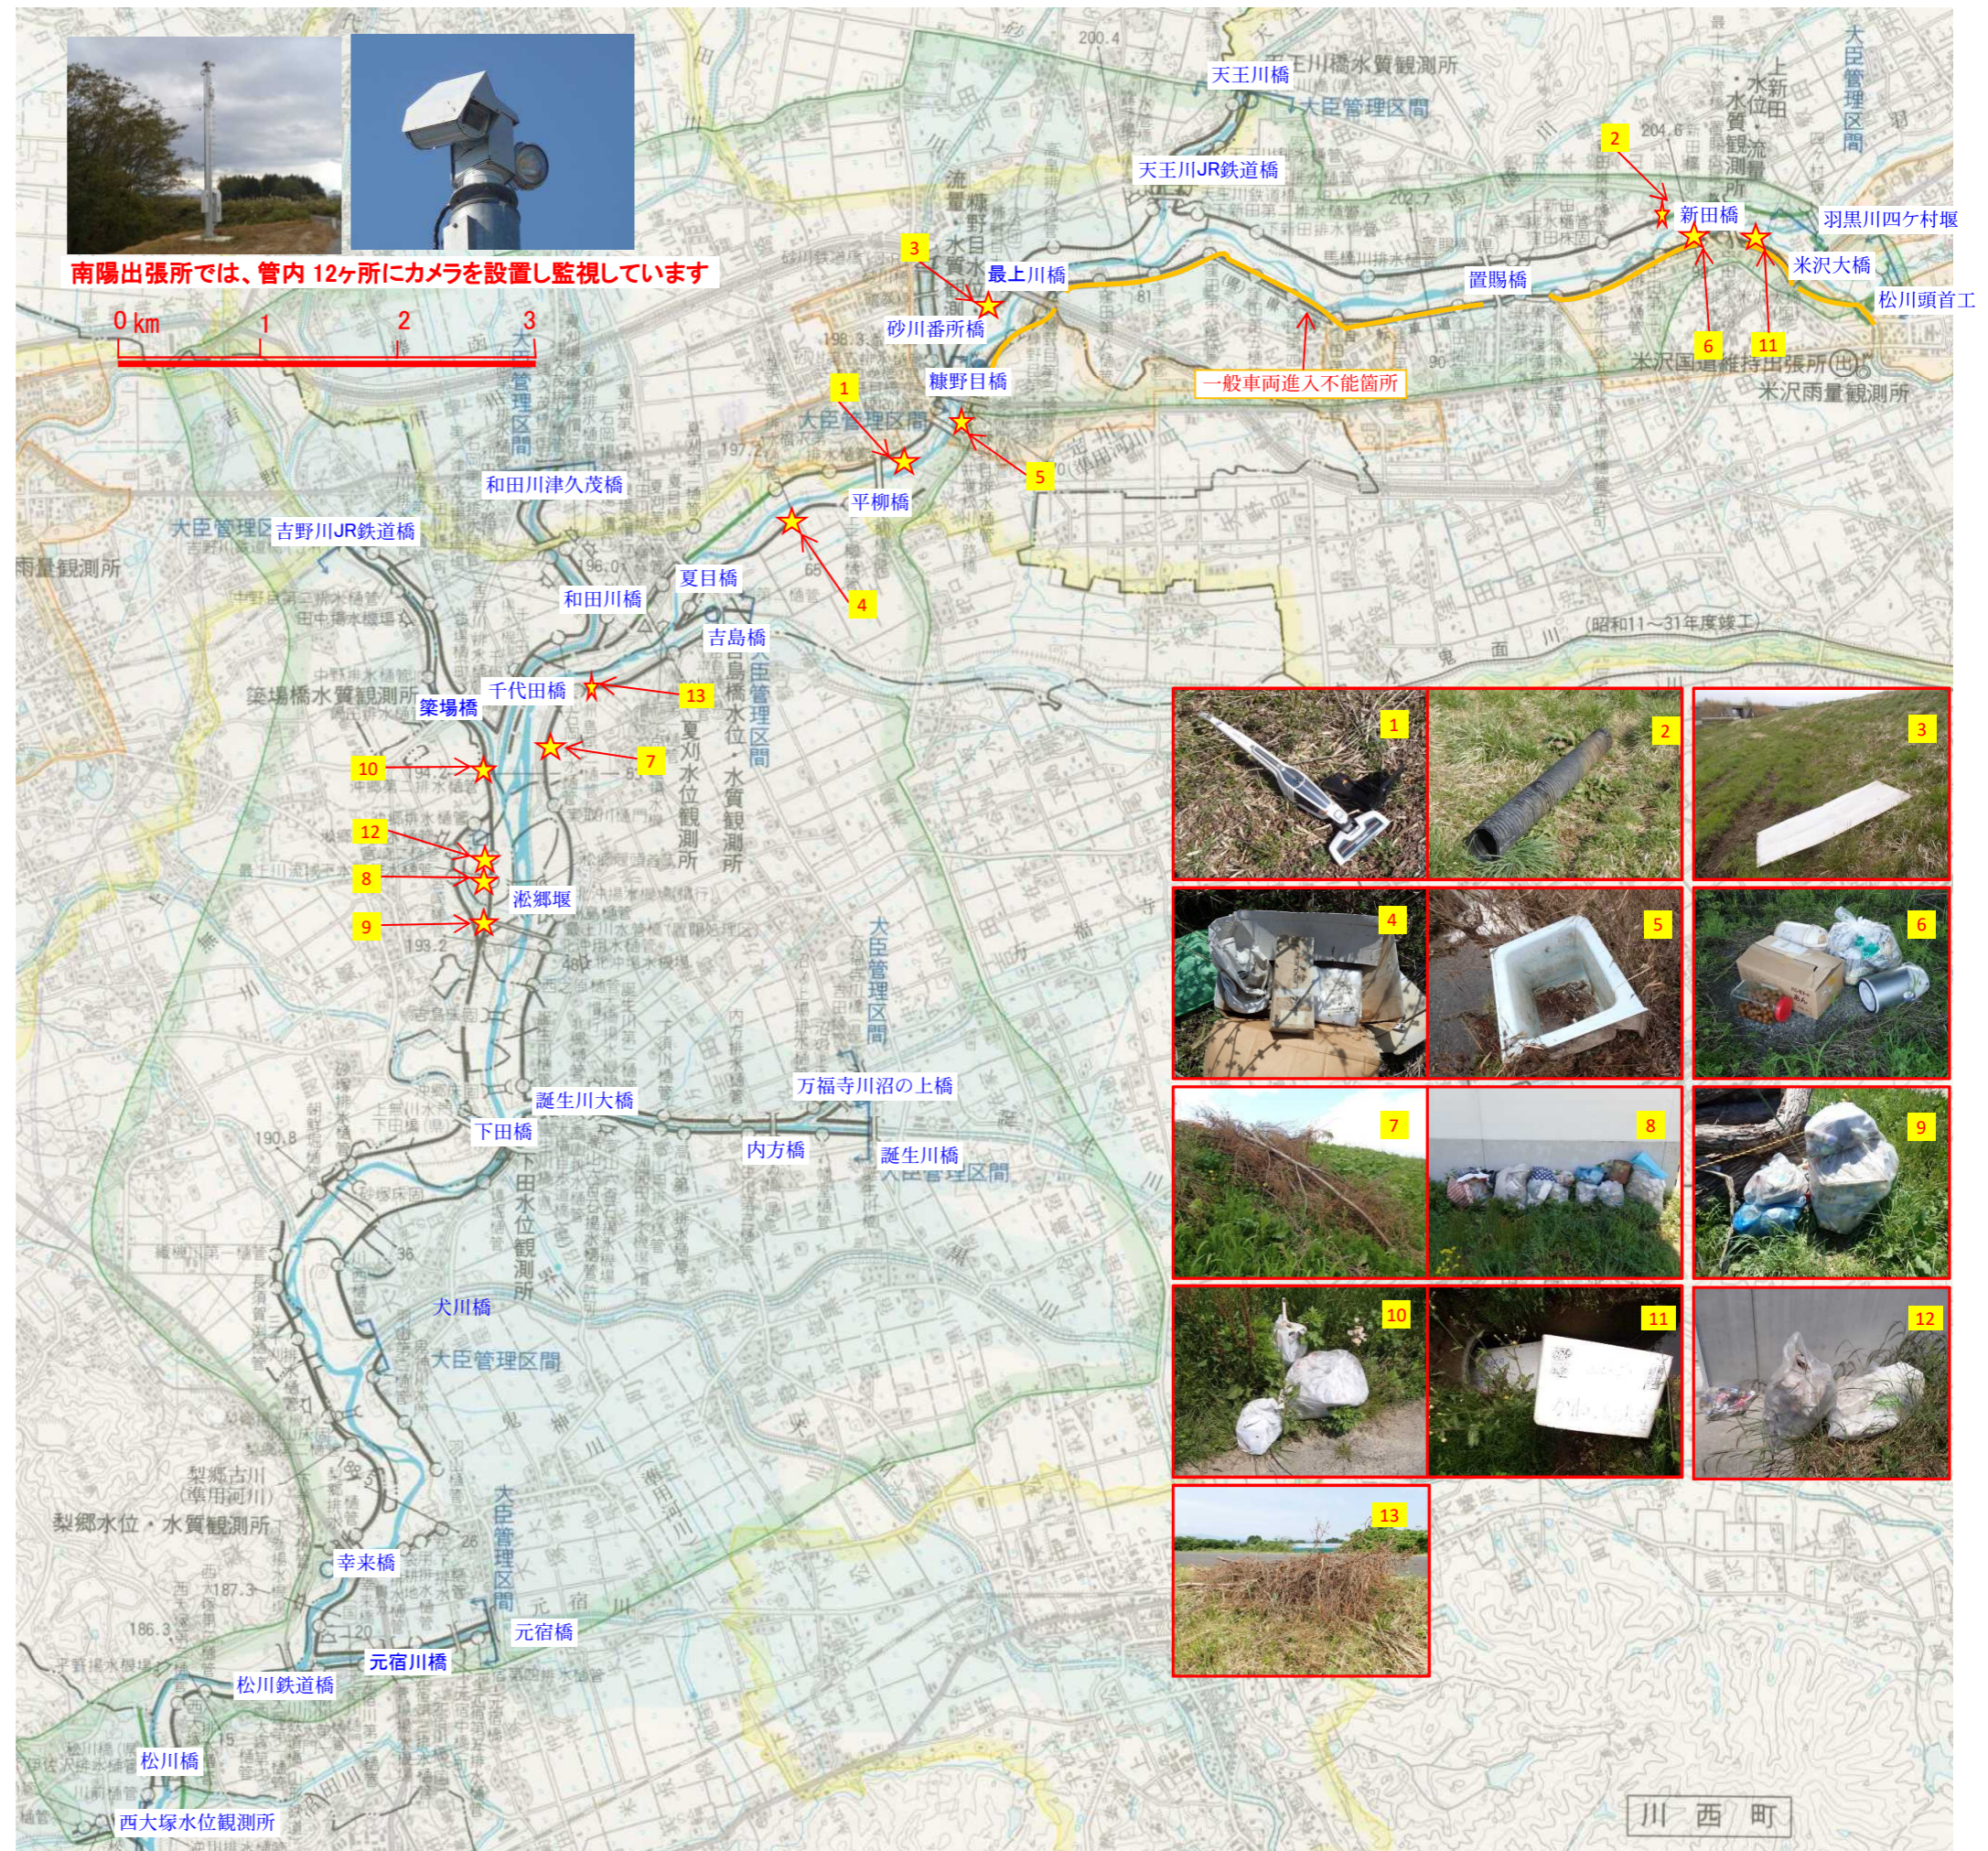

令和2年度 4,5,6月分 南陽出張所管内 ゴミマップ

No	月日	場所	内容
1	4/3	最上川右岸 No.68+	高水敷へのステック型掃除機の投棄
2	4/8	最上川右岸 No.97-	高水敷へのコルゲート管の投棄
3	4/13	最上川右岸 No.76-	川裏法面へのプラダンの投棄
4	4/16	最上川左岸 No.64	高水敷への家庭雑貨ゴミの投棄
5	4/20	最上川左岸 No.71+	糠野目樋管堤外水路脇へのバスタブの投棄
6	4/30	最上川左岸 No.99+	新田橋直下への家庭雑貨ゴミの投棄
7	5/7	最上川左岸 No.53+	川表法面剪定ゴミの投棄
8	5/8	最上川右岸 No.50+	緊急対策車庫脇への集積ゴミ
9	5/8	最上川右岸 No.48+	川裏側帯への集積ゴミ
10	5/18	最上川右岸 No.54+	川裏側帯への家庭雑貨ゴミの投棄
11	5/19	最上川左岸 No.100	堤内・堤外水路への発砲スチロールの飛散漂着
12	6/2	最上川右岸 No.50+	家庭雑貨ゴミの投棄
13	6/3	最上川左岸 No.57+	川表法肩への剪定ゴミの投棄

★ 不法投棄発見箇所

南陽出張所では、管内 12ヶ所にカメラを設置し監視しています

ゴミは持ち帰りましょう