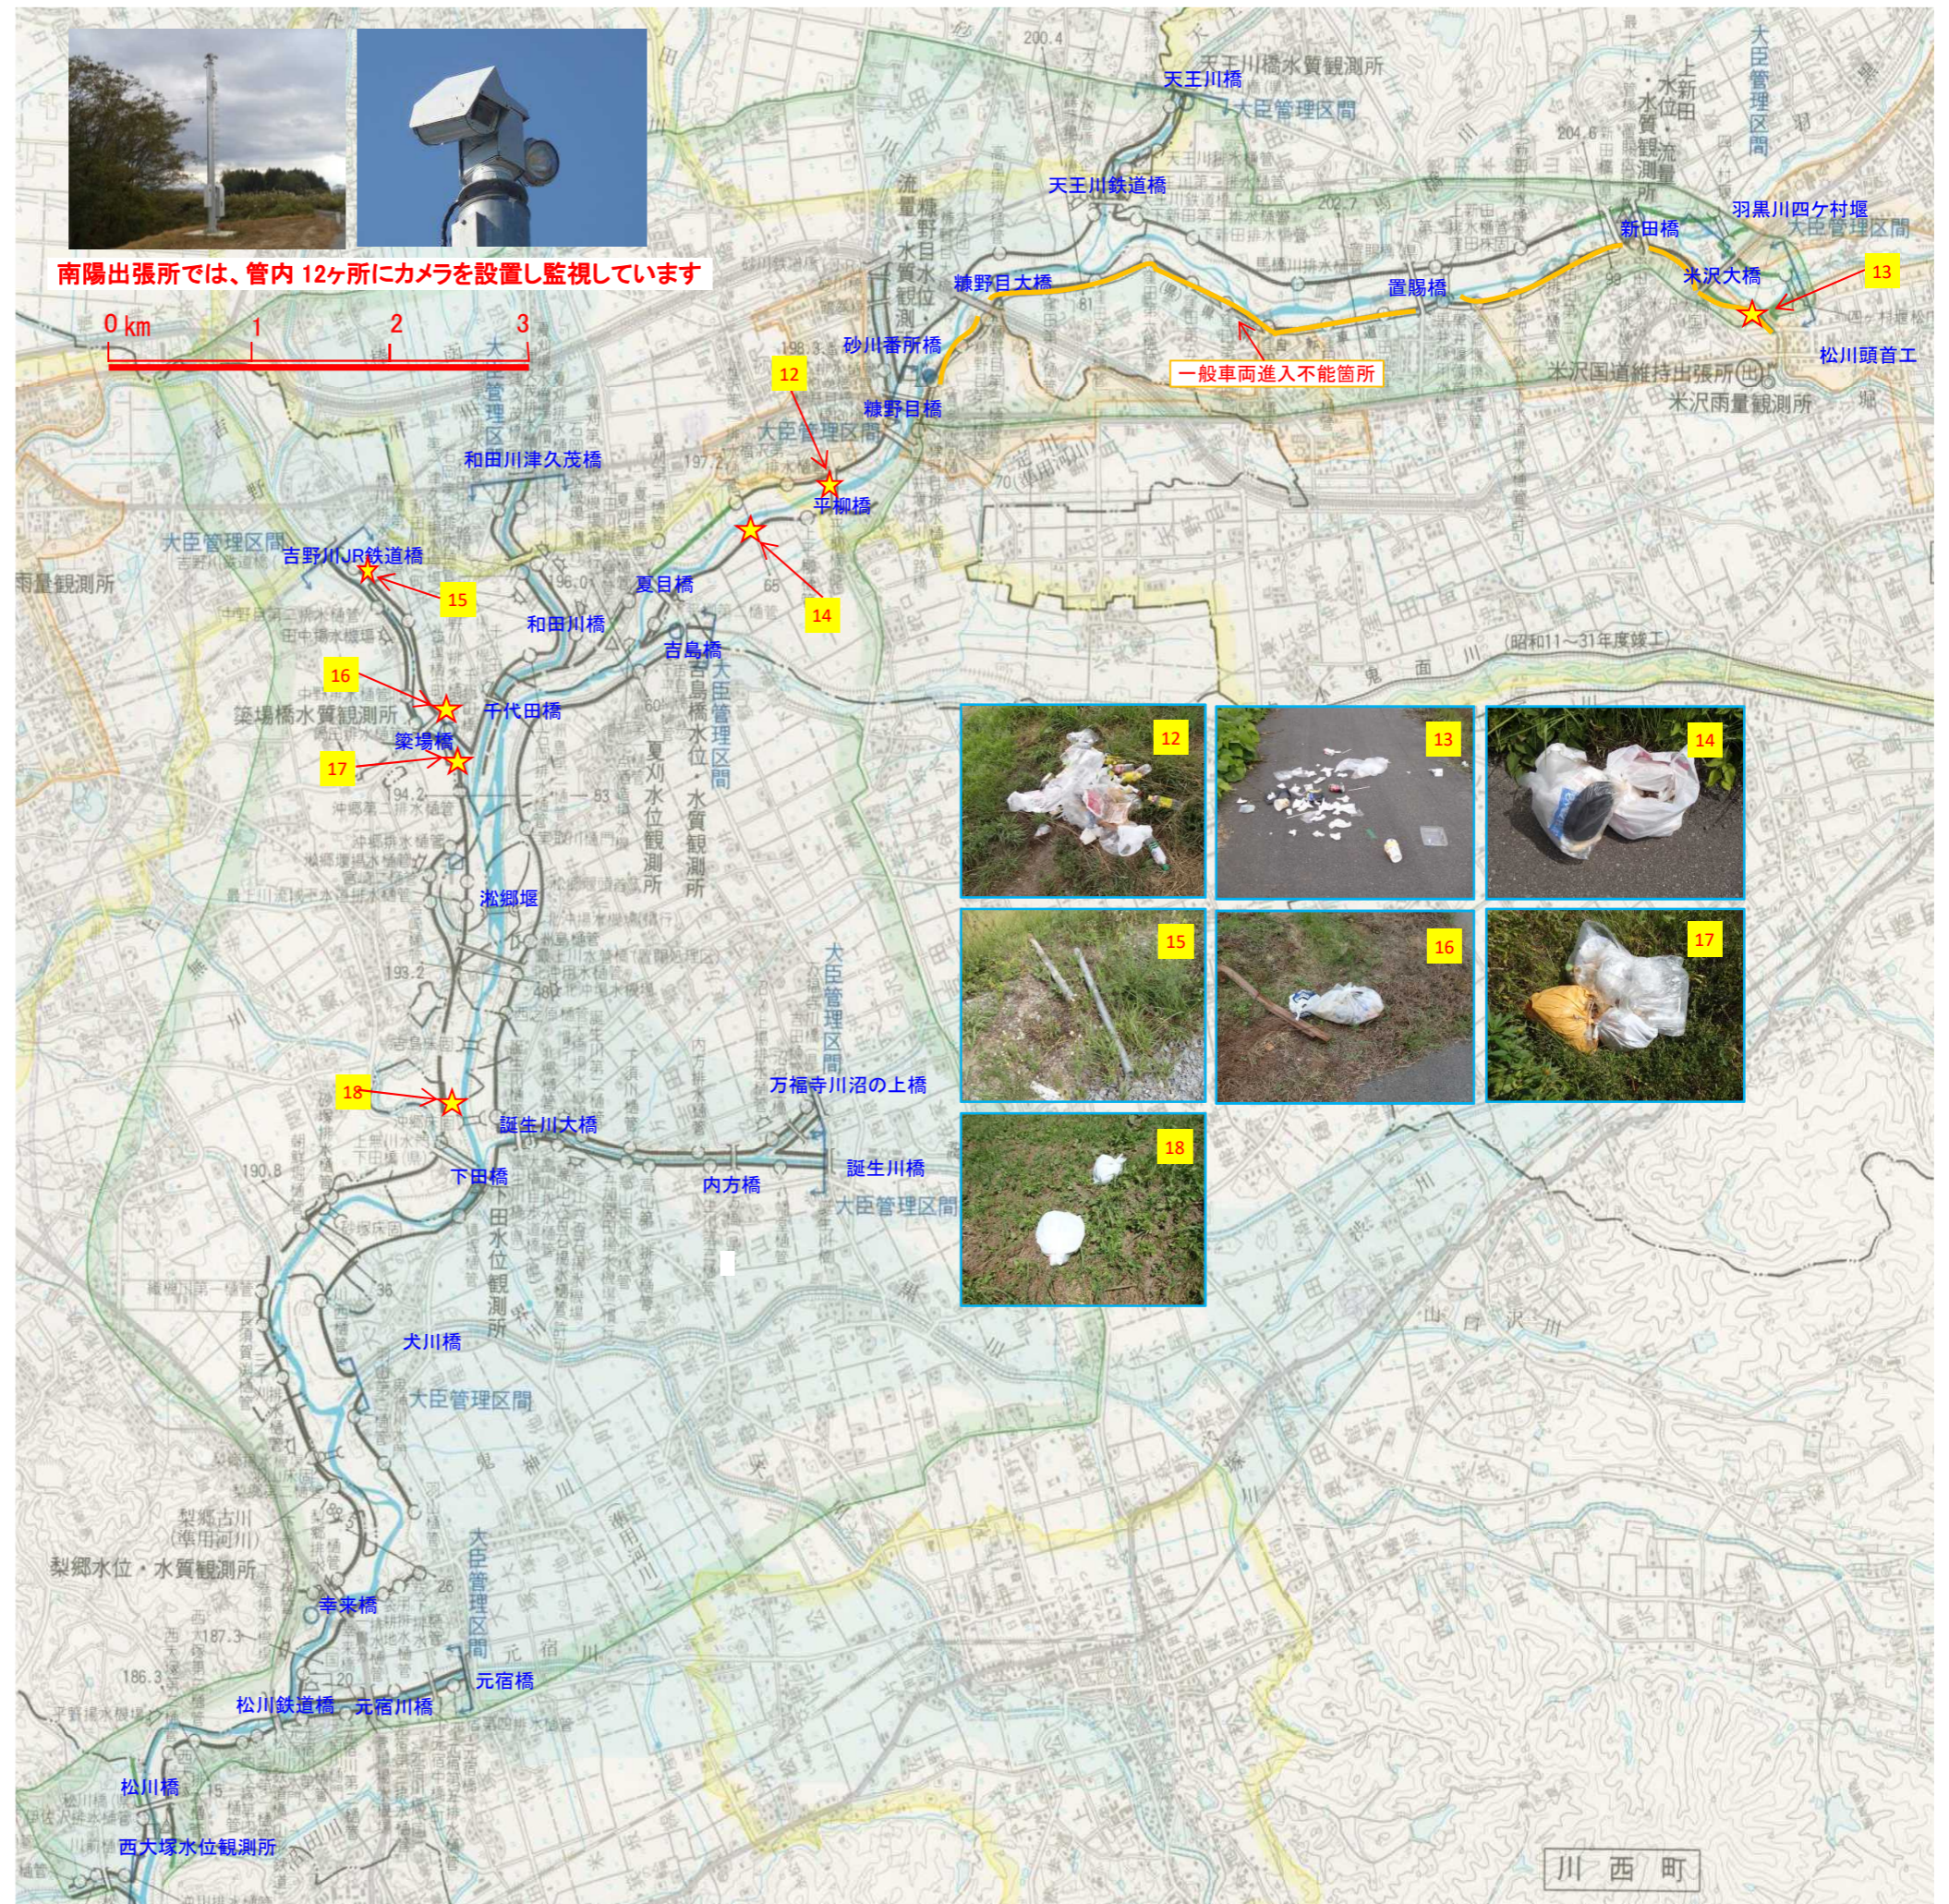

令和1年度7,8,9月分 南陽出張所管内 ゴミマップ

No	月日	場所	内容
12	7/3	最上川右岸No.68+	家庭ゴミの散乱投棄
13	7/22	最上川左岸No.105+	家庭ゴミの散乱投棄
14	8/19	最上川左岸No.65	家庭生ゴミの投棄
15	8/27	吉野川左岸No.8-	農業資材の投棄
16	9/18	吉野川左岸No.2-	家庭雑貨ゴミの投棄
17	9/27	吉野川右岸No.0+	家庭雑貨ゴミの投棄
18	9/27	最上川右岸No.43+	家庭雑貨ゴミの投棄

★ 不法投棄発見箇所

南陽出張所では、管内 12ヶ所にカメラを設置し監視しています

ゴミは持ち帰りましょう