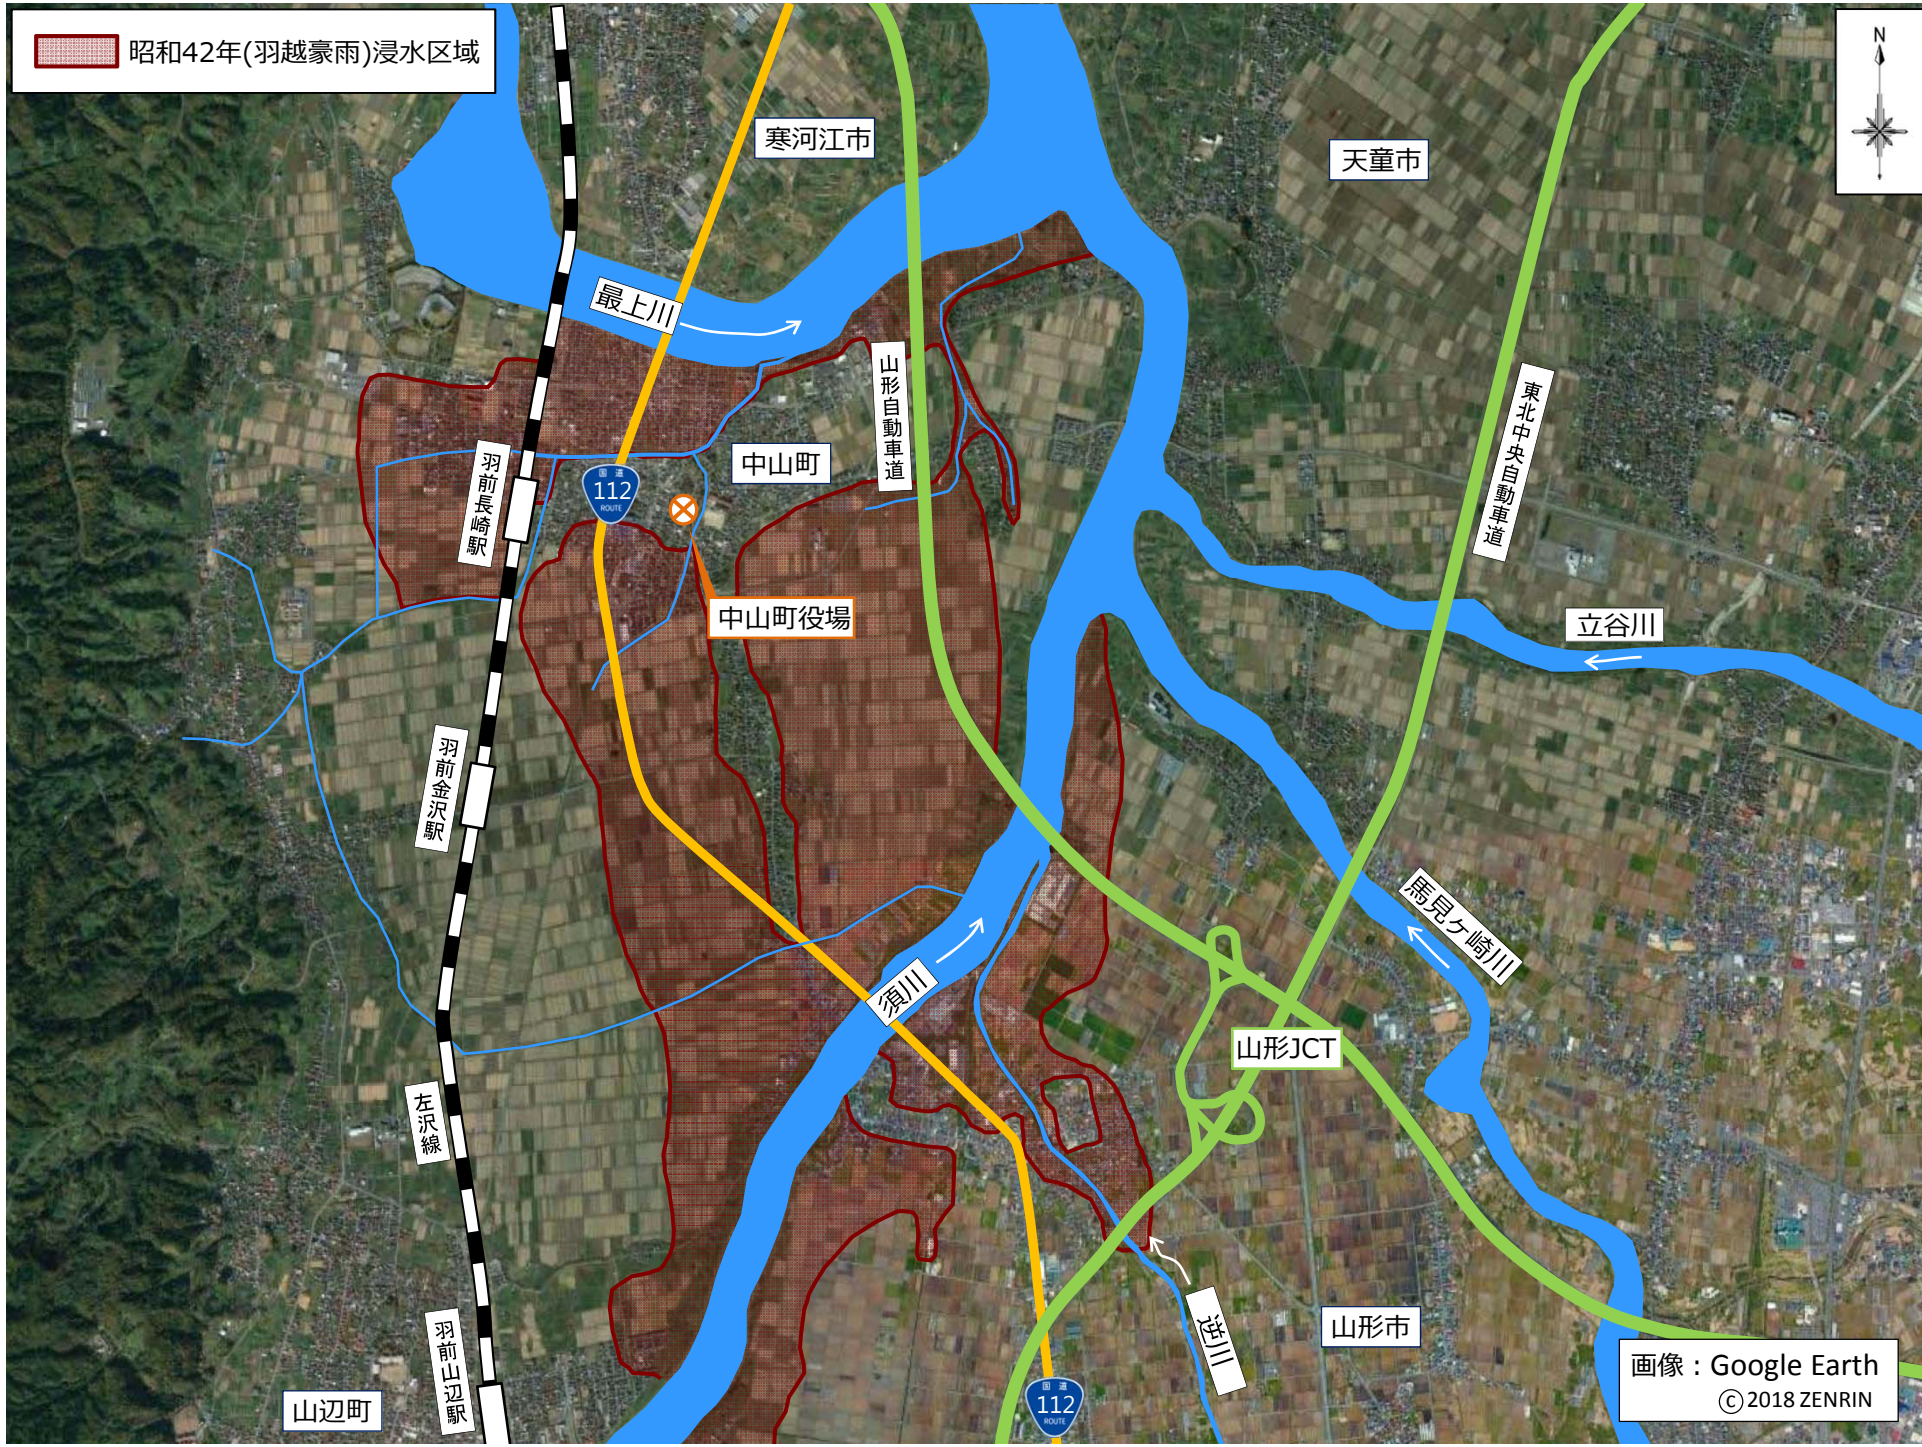

昭和42年(羽越豪雨)浸水区域

画像 : Google Earth  
© 2018 ZENRIN