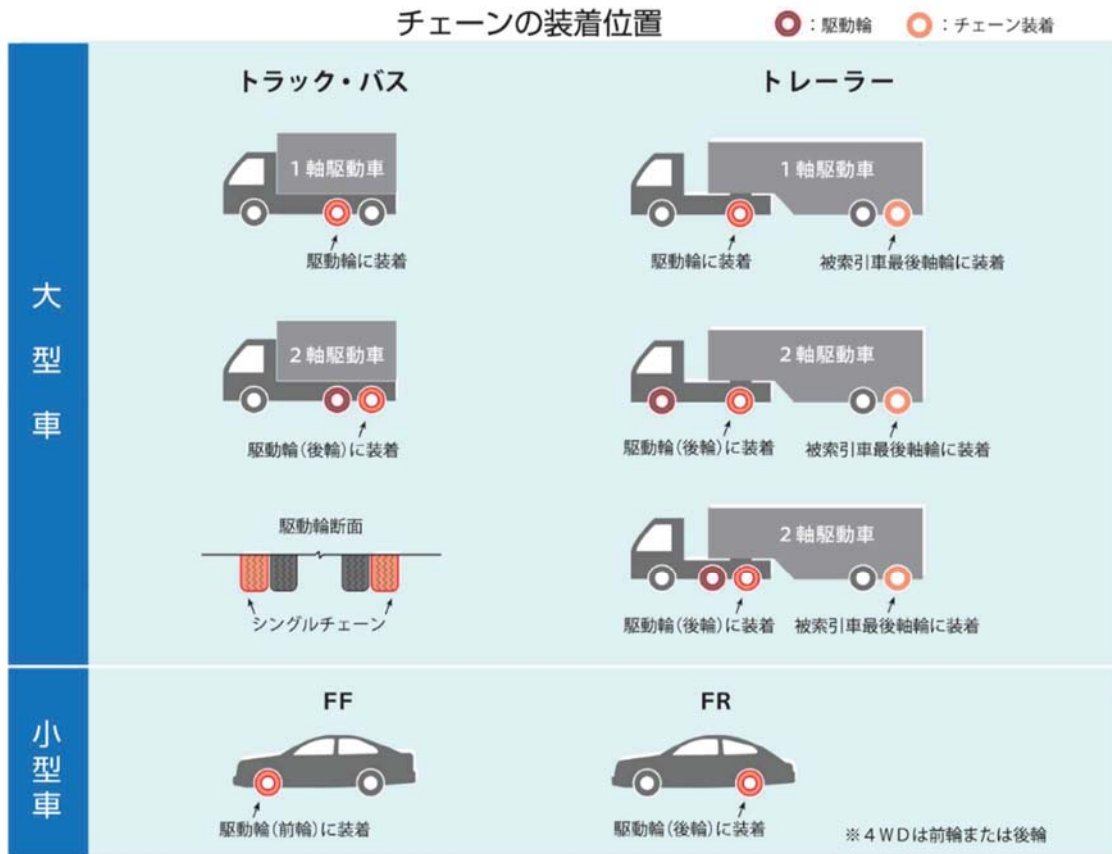

Q

スタッドレスタイヤでも規制対象なの？

A

スタッドレスタイヤを着けている自動車であっても、大雪時には立ち往生することがあります。

スタッドレスタイヤ（タイヤチェーン未装着）の立ち往生の様子

そのため、今回のチェーン規制では、スタッドレスタイヤを着けていても、タイヤチェーンをしていない自動車はチェーン規制中に通ることはできません。

参考リンク：J A Fユーザーテスト「雪道での登坂テスト」

（動画編）

<http://movie.jaf.or.jp/details/204.html>

（資料編）

http://www.jaf.or.jp/eco-safety/safety/usertest/tire/detail13_1.htm

Q

4WD車両も規制対象なの？

A

大雪の時の峠などでは、4WD車両は重量が大きいため、下り坂で急ブレーキをかけた時に、止まるまでの距離が長くなることから、チェーン規制中はタイヤチェーンを着けていないと通ることはできません。

参考リンク：JAFユーザーテスト「4WDなら雪道でも安心？2WDと登坂・ブレーキ性能を比較」

(動画編)

<http://movie.jaf.or.jp/details/223.html>

(資料編)

<http://www.jaf.or.jp/eco-safety/safety/usertest/snow/detail1.htm>

すべてのタイヤにチェーンが必要な？

駆動輪にタイヤチェーンを着けることが基本です。

詳しくは、下の図のとおりです。

Q

チェーン規制のチェーンはどんなチェーンでも良いの？

A

タイヤチェーンは、様々な種類の製品が販売されています。チェーン規制中に通ることのできるタイヤチェーンは、自動車用品店などで販売されているものであれば問題ありません。ただし、スプレーのように薬剤を吹き付けるタイプのものではチェーン規制中に通ることはできません。

【参考：道路運送車両の保安基準】（走行装置等）第9条第4項