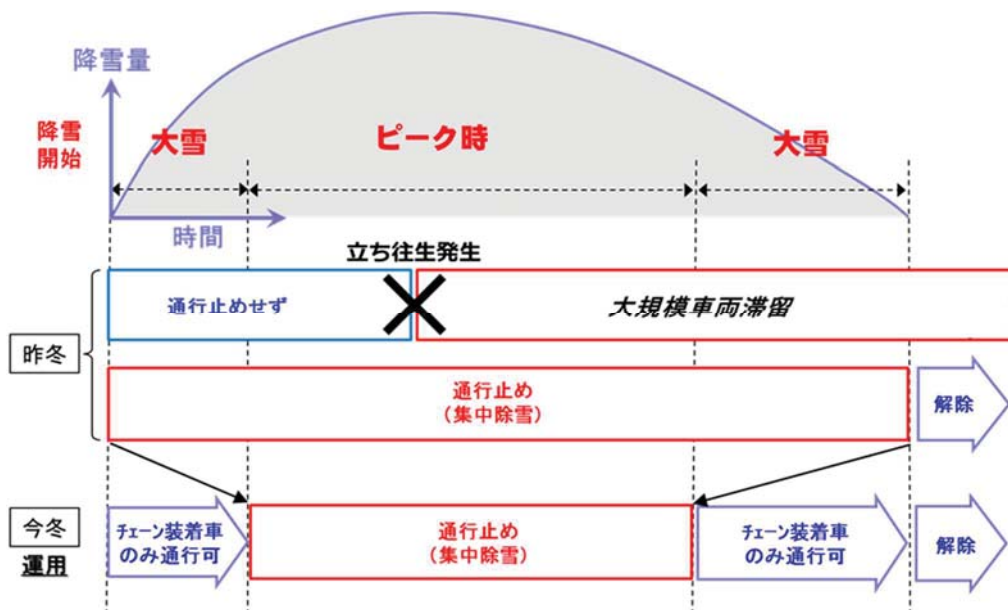

チェーン規制について(Q&A)

チェーン規制は、いつ実施するの？

大雪特別警報や大雪に対する緊急発表が行われるような異例の降雪があるときに行います。

(平成 29 年度では、大雪特別警報の発令事例はなく、大雪に対する緊急発表は 3 回行っています。)

大雪時に通行止めを実施する場合でも、チェーン規制を実施し、タイヤチェーンを着けていれば通行できるようにすることで、これまでより積雪による通行止め時間を短くすることを目指します。

チェーン規制の運用イメージ

チェーン規制は、どこで実施するの？

急な上り下りがある峠などで、過去に雪による立ち往生や通行止めが起こった場所の中で、タイヤチェーンを着脱できる場所や通行止めが解除されるまで待機できる場所がある区間で実施します。

なお、チェーン規制時には、規制区間の手前でタイヤチェーン装着状況の確認を行います。

チェーン規制区間のイメージ

平成 30 年度 チェーン規制調整箇所一覽

■直轄国道

都道府県	路線番号	箇所名	区間	延長 (km)
山形県	112	月山道路	西川町月山沢～鶴岡市上名川	27
山梨県・静岡県	138	山中湖・須走	山梨県山中湖村平野～ 静岡県小山町須走字御登口	9
新潟県	7	大須戸～ 上大鳥	村上市大須戸～村上市上大鳥	16
福井県	8	石川県境～坂井市	あわら市熊坂～あわら市笹岡	4
広島県・島根県	54	赤名峠	広島県三次市布野町上布野～ 島根県飯南町上赤名	12
愛媛県	56	鳥坂峠	西予市宇和町～大洲市松尾	7

Q

スタッドレスタイヤでも規制対象なの？

A

スタッドレスタイヤを着けている自動車であっても、大雪時には立ち往生することがあります。

スタッドレスタイヤ（タイヤチェーン未装着）の立ち往生の様子

そのため、今回のチェーン規制では、スタッドレスタイヤを着けていても、タイヤチェーンをしていない自動車はチェーン規制中に通ることはできません。

参考リンク：J A Fユーザーテスト「雪道での登坂テスト」

（動画編）