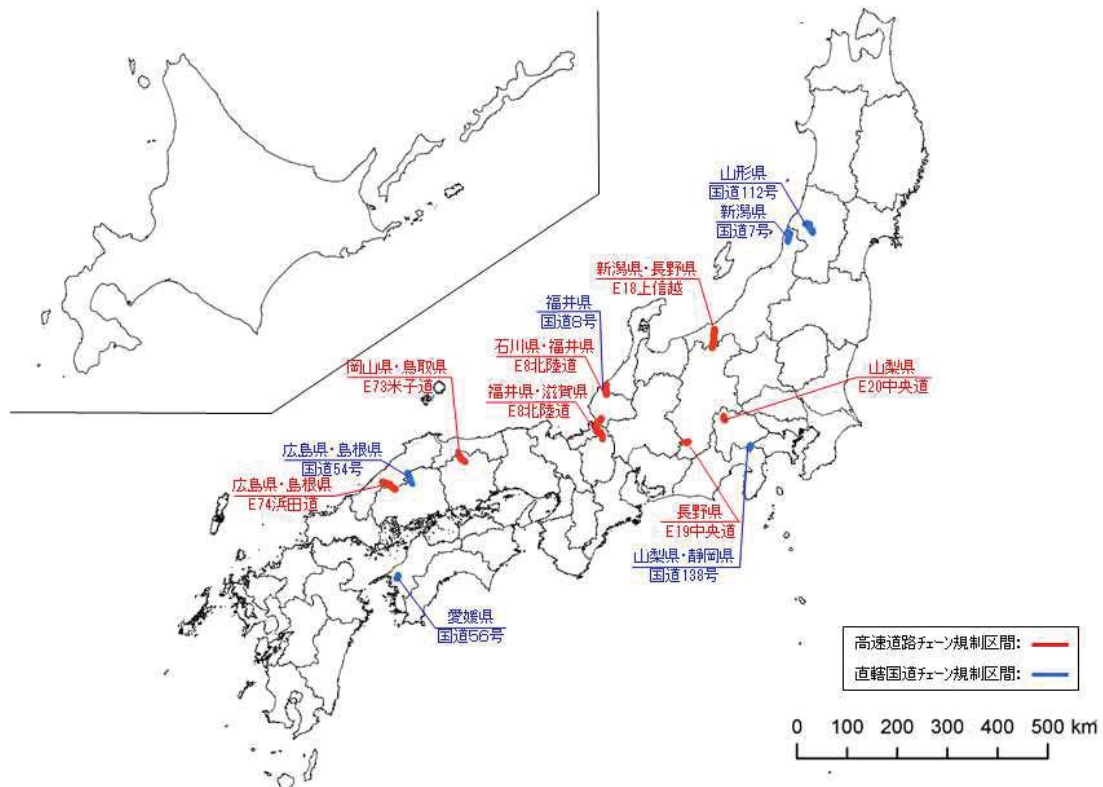

チェーン規制について(Q&A)

チェーン規制は、いつ実施するの？

大雪特別警報や大雪に対する緊急発表が行われるような異例の降雪があるときに行います。

(平成 29 年度では、大雪特別警報の発令事例はなく、大雪に対する緊急発表は 3 回行っています。)

大雪時に通行止めを実施する場合でも、チェーン規制を実施し、タイヤチェーンを着けていれば通行できるようにすることで、これまでより積雪による通行止め時間を短くすることを目指します。

チェーン規制の運用イメージ

チェーン規制は、どこで実施するの？

急な上り下りがある峠などで、過去に雪による立ち往生や通行止めが起こった場所の中で、タイヤチェーンを着脱できる場所や通行止めが解除されるまで待機できる場所がある区間で実施します。

なお、チェーン規制時には、規制区間の手前でタイヤチェーン装着状況の確認を行います。

チェーン規制区間のイメージ

平成 30 年度 チェーン規制調整箇所一覽

■直轄国道

都道府県	路線番号	箇所名	区間	延長 (km)
山形県	112	月山道路	西川町月山沢～鶴岡市上名川	27
山梨県・静岡県	138	山中湖・須走	山梨県山中湖村平野～ 静岡県小山町須走字御登口	9
新潟県	7	大須戸～ 上大鳥	村上市大須戸～村上市上大鳥	16
福井県	8	石川県境～坂井市	あわら市熊坂～あわら市笹岡	4
広島県・島根県	54	赤名峠	広島県三次市布野町上布野～ 島根県飯南町上赤名	12
愛媛県	56	鳥坂峠	西予市宇和町～大洲市松尾	7

■高速道路

都道府県	路線番号	道路名	区間	延長 (km)
新潟県・長野県	E18	上信越	信濃町IC～新井PA	25
山梨県	E20	中央道	須玉IC～長坂IC	9
長野県	E19	中央道	飯田山本IC～園原IC	10
石川県・福井県	E8	北陸道	丸岡IC～加賀IC	18
福井県・滋賀県	E8	北陸道	木之本IC～今庄IC	45
岡山県・鳥取県	E73	米子道	湯原IC～江府IC	34
広島県・島根県	E74	浜田道	大朝IC～旭IC	27

詳しくは、下の図のとおりです。

Q

チェーン規制のチェーンはどんなチェーンでも良いの？

A

タイヤチェーンは、様々な種類の製品が販売されています。チェーン規制中に通ることのできるタイヤチェーンは、自動車用品店などで販売されているものであれば問題ありません。ただし、スプレーのように薬剤を吹き付けるタイプのものではチェーン規制中に通ることはできません。

【参考：道路運送車両の保安基準】（走行装置等）第9条第4項