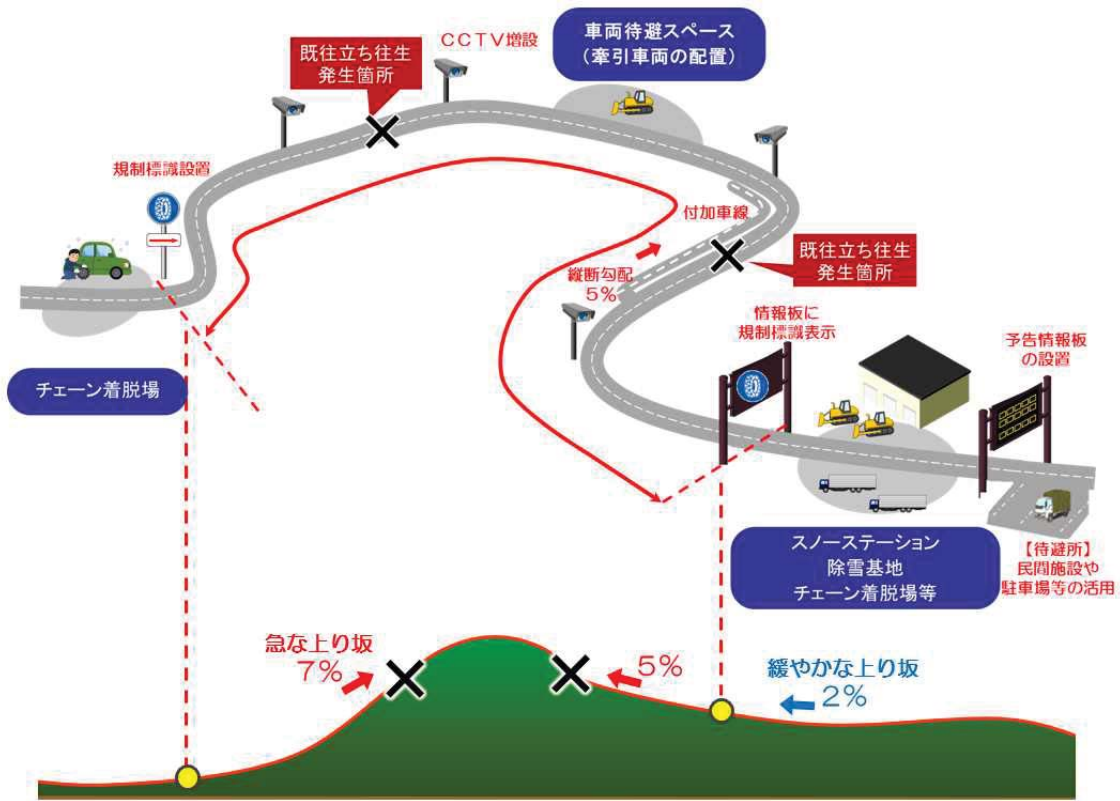

チェーン規制について(Q&A)

チェーン規制は、いつ実施するの？

大雪特別警報や大雪に対する緊急発表が行われるような異例の降雪があるときに行います。

(平成 29 年度では、大雪特別警報の発令事例はなく、大雪に対する緊急発表は 3 回行っています。)

大雪時に通行止めを実施する場合でも、チェーン規制を実施し、タイヤチェーンを着けていれば通行できるようにすることで、これまでより積雪による通行止め時間を短くすることを目指します。

チェーン規制の運用イメージ

チェーン規制は、どこで実施するの？

急な上り下りがある峠などで、過去に雪による立ち往生や通行止めが起こった場所の中で、タイヤチェーンを着脱できる場所や通行止めが解除されるまで待機できる場所がある区間で実施します。

なお、チェーン規制時には、規制区間の手前でタイヤチェーン装着状況の確認を行います。

チェーン規制区間のイメージ

平成 30 年度 チェーン規制調整箇所一覽

■直轄国道

都道府県	路線番号	箇所名	区間	延長 (km)
山形県	112	月山道路	西川町月山沢～鶴岡市上名川	27
山梨県・静岡県	138	山中湖・須走	山梨県山中湖村平野～ 静岡県小山町須走字御登口	9
新潟県	7	大須戸～ 上大鳥	村上市大須戸～村上市上大鳥	16
福井県	8	石川県境～坂井市	あわら市熊坂～あわら市笹岡	4
広島県・島根県	54	赤名峠	広島県三次市布野町上布野～ 島根県飯南町上赤名	12
愛媛県	56	鳥坂峠	西予市宇和町～大洲市松尾	7

Q

スタッドレスタイヤでも規制対象なの？

A

スタッドレスタイヤを着けている自動車であっても、大雪時には立ち往生することがあります。

スタッドレスタイヤ（タイヤチェーン未装着）の立ち往生の様子

そのため、今回のチェーン規制では、スタッドレスタイヤを着けていても、タイヤチェーンをしていない自動車はチェーン規制中に通ることはできません。

参考リンク：J A Fユーザーテスト「雪道での登坂テスト」

（動画編）

<http://movie.jaf.or.jp/details/204.html>

（資料編）

http://www.jaf.or.jp/eco-safety/safety/usertest/tire/detail13_1.htm

Q

4WD車両も規制対象なの？

A

大雪の時の峠などでは、4WD車両は重量が大きいため、下り坂で急ブレーキをかけた時に、止まるまでの距離が長くなることから、チェーン規制中はタイヤチェーンを着けていないと通ることはできません。