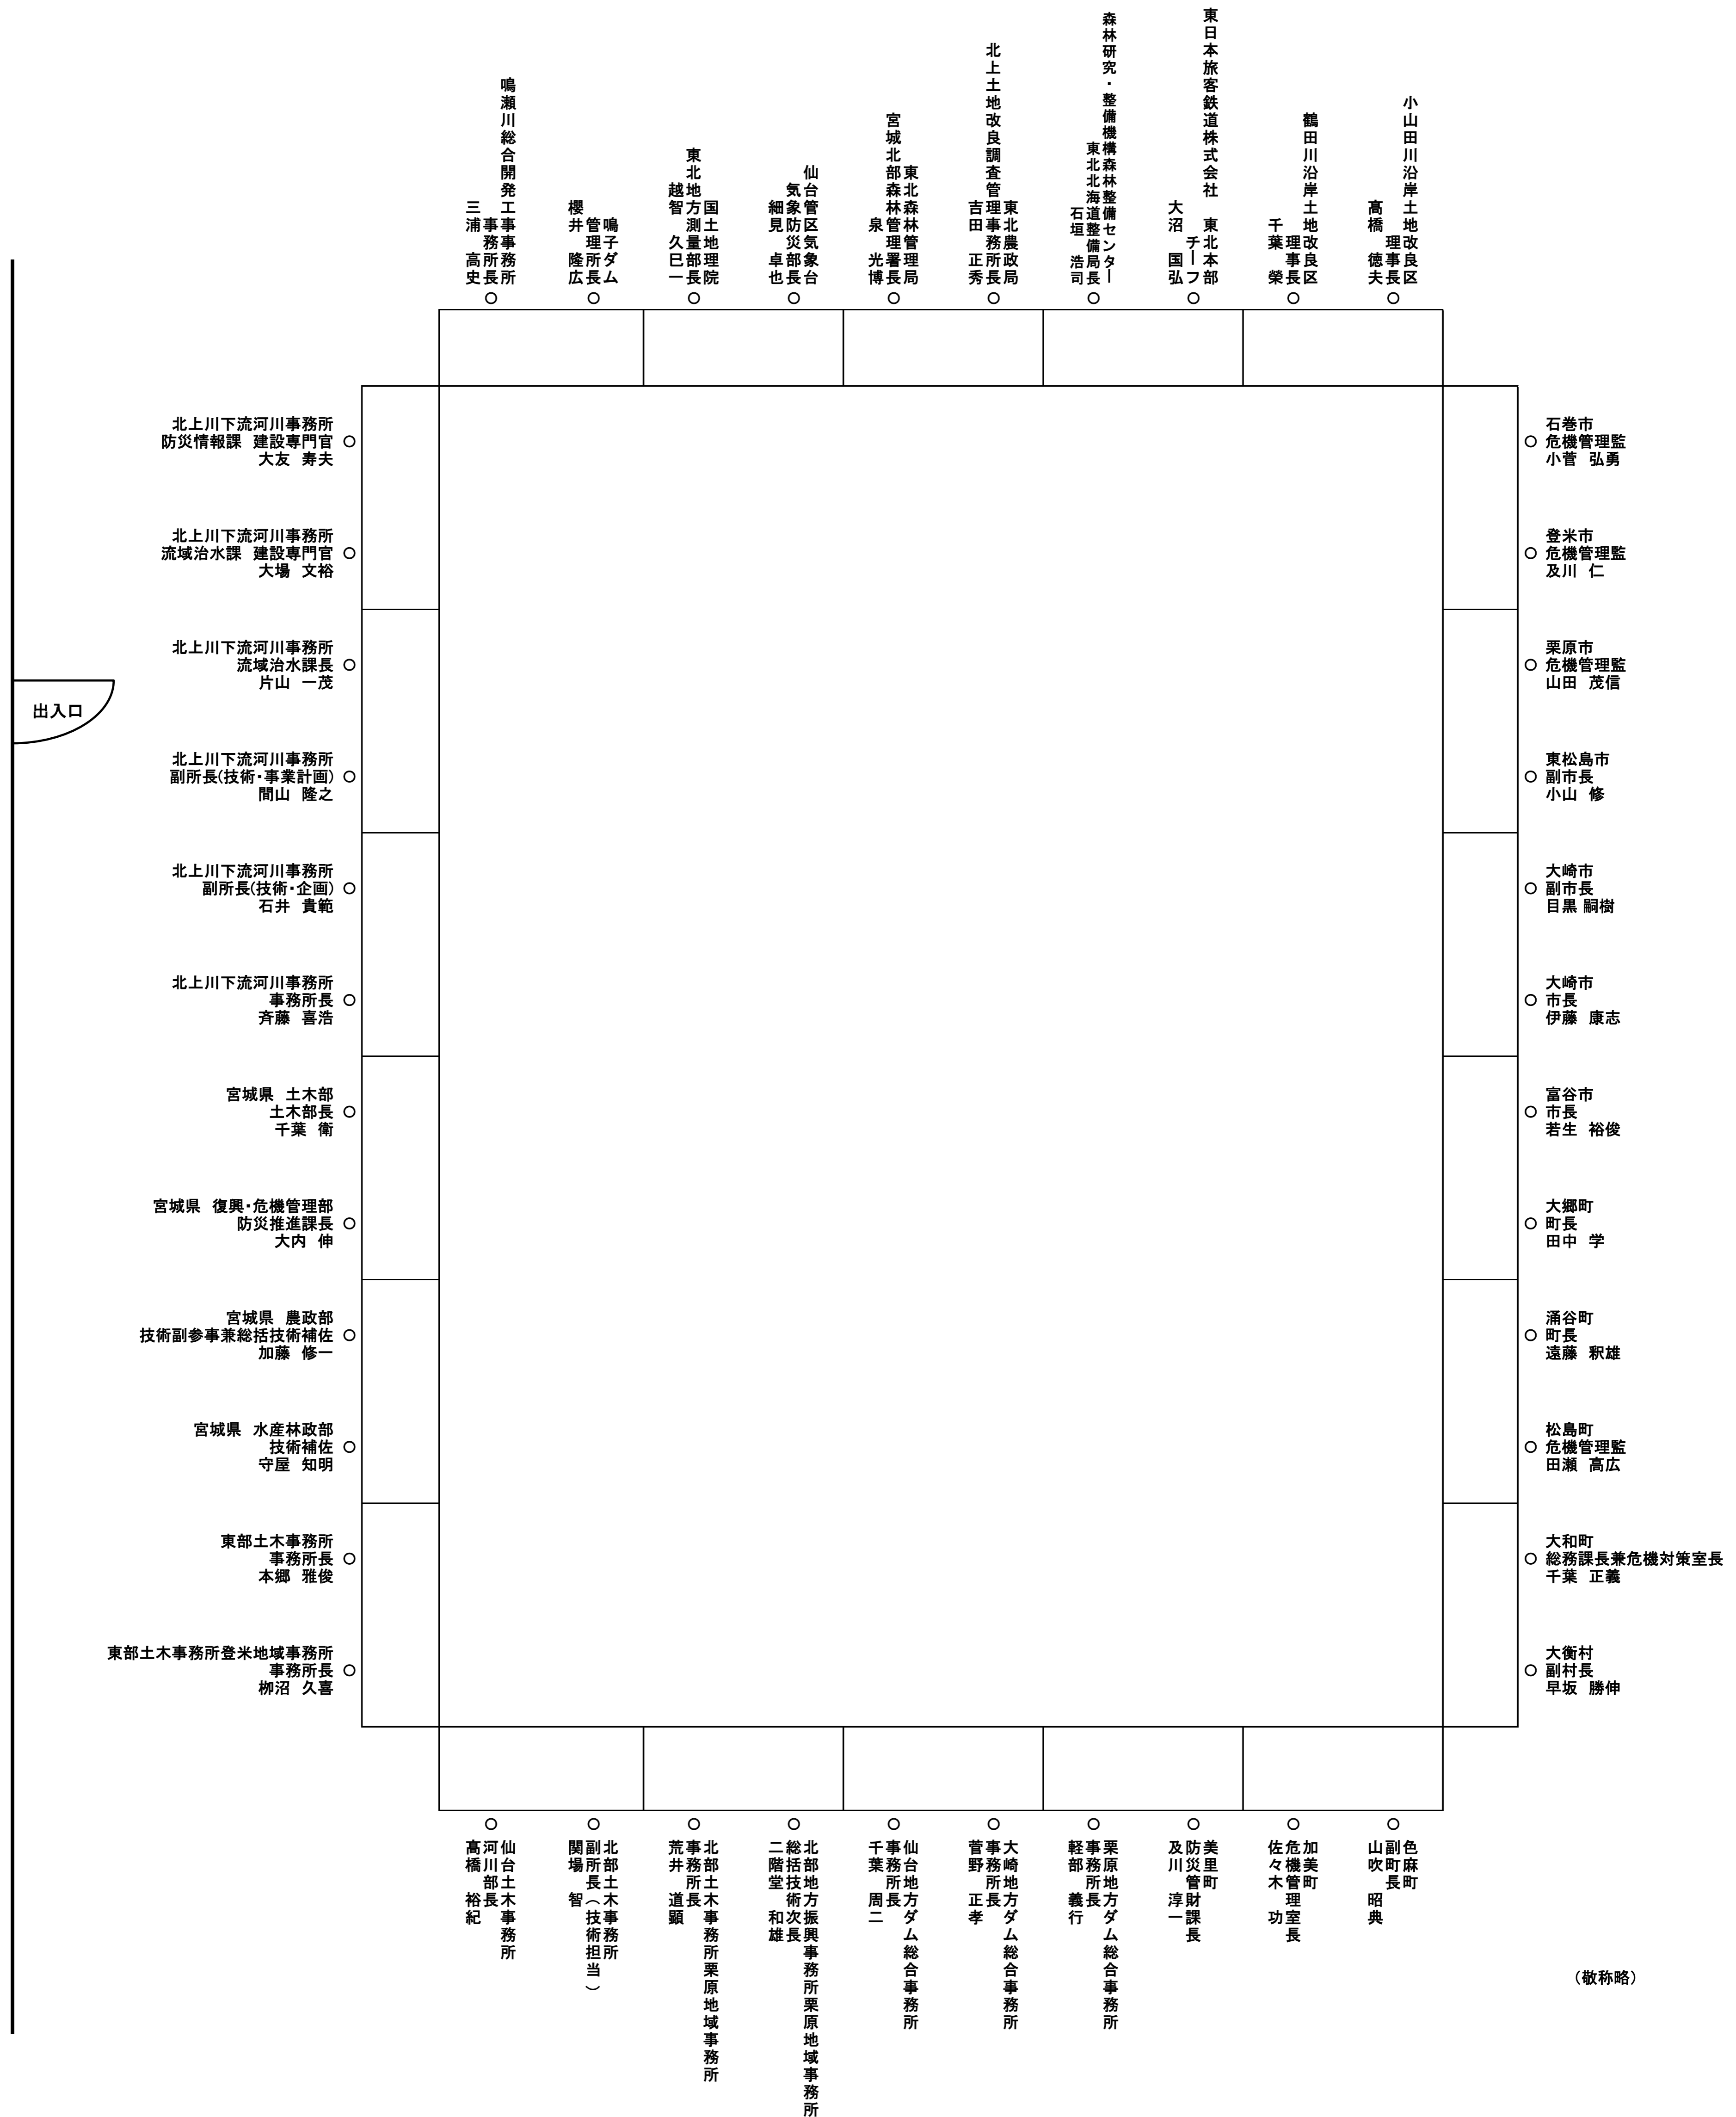

鳴瀬川等・北上川下流等大規模氾濫時の減災対策協議会（第12回）
 鳴瀬川等・北上川下流等流域治水協議会（第6回）

【 配 席 図 】

(敬称略)