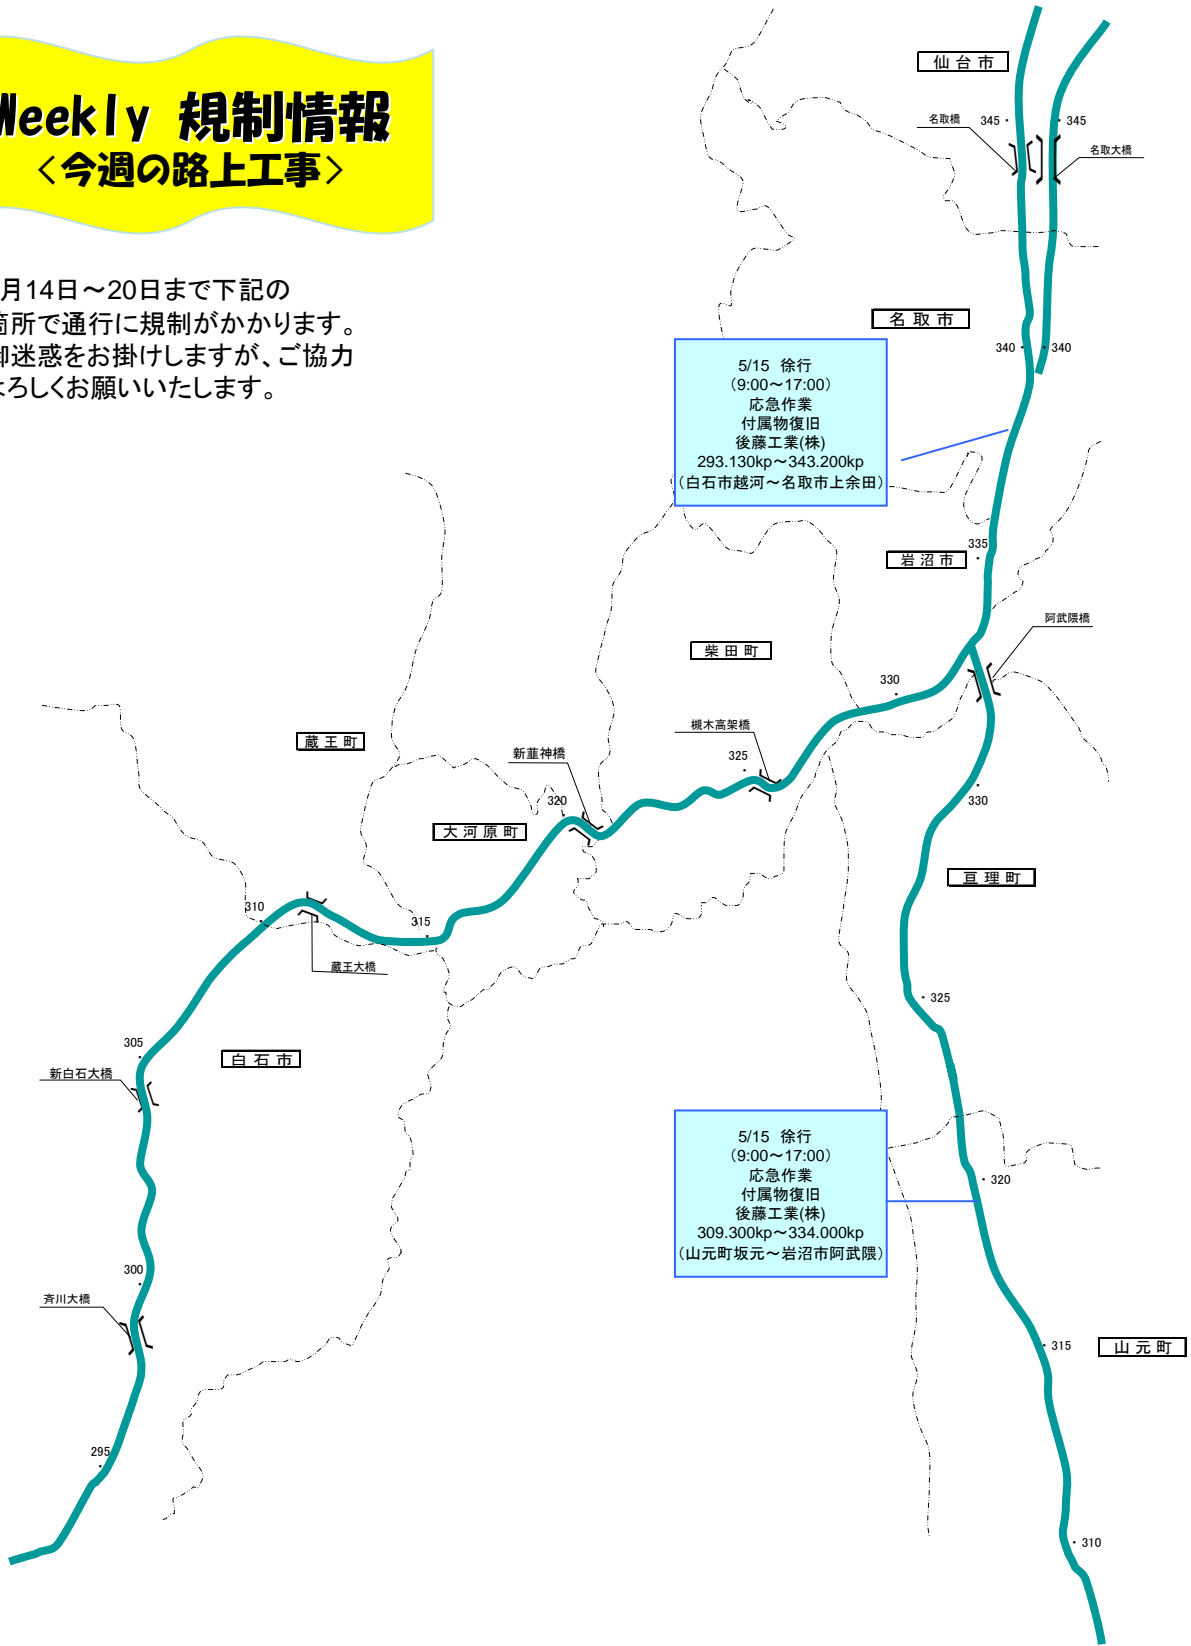

Weekly 規制情報

<今週の路上工事>

5月14日～20日まで下記の
箇所で通行に規制がかかります。
御迷惑をお掛けしますが、ご協力
よろしくお願いいたします。

凡例

- : 直轄工事
- : 占用工事