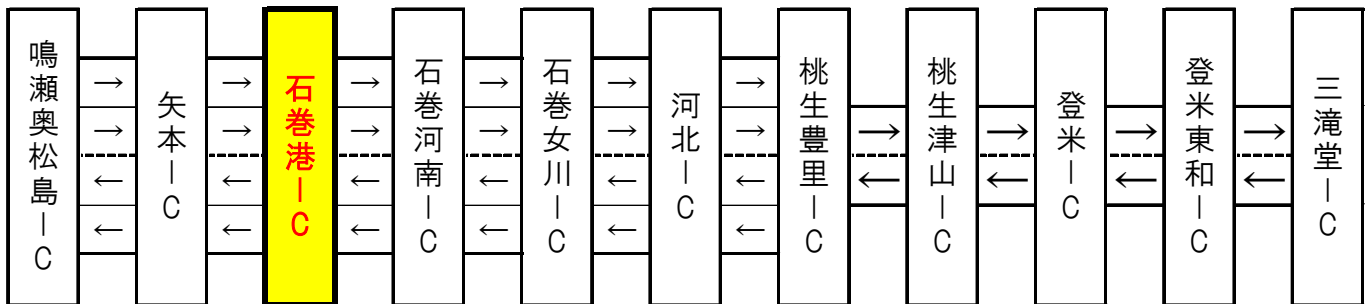

※作業の進捗により、予定より早く通行止めを終了する場合がございます。

12月22日(火)
予備日：12月23日(水)～25日(金)
【上り線 出口閉鎖】

■ 三陸道・国道45号の通行止め情報は『仙台河川国道事務所』のHPの「道路通行規制情報」のバナーからご覧になれます。
URL: <http://www.thr.mlit.go.jp/sendai/douro/kisei/index.html>

■ 通行止め情報のQRコード