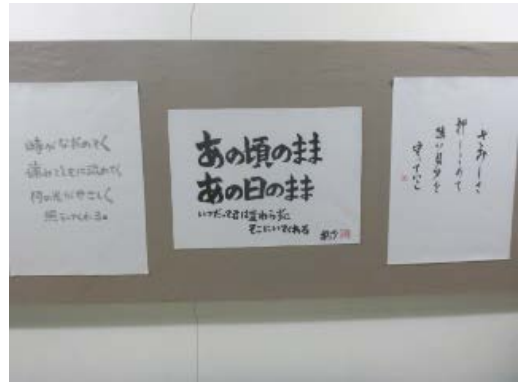

7月8日(月)から約1ヶ月間の予定で、岩手県立宮古商業高校書道部の作品17点と写真部の作品11点を、国道45号宮古商業高校前地下道「市民ギャラリー」にて展示しています。

書道部の作品は「古典作品の臨書」や「青春」「前向き」をテーマとしています。また、写真部の作品は、第31回岩手県高校写真展に出展した作品となっています。近くにお寄りの際は、どうぞご覧ください。

▲生徒さん達による展示作業の様子。

▲書道部の作品。とても個性豊かな作品です。