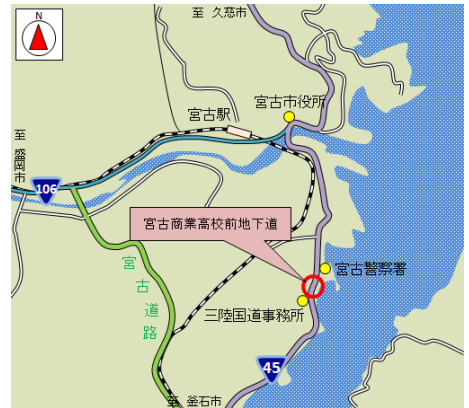

4月11日(木)から5月17日(金)まで、趣味・手作り夢物語アート工房「吉猪(よしひ)」さんが制作した『流木アート』を、国道45号宮古商業高校前地下道「市民ギャラリー」にて展示しています。

『流木アート』とは、海辺に流れ着いたさまざまな形の流木を利用して製作された芸術的な作品のことです。

「吉猪」さんは毎年作品を展示してくださっており、今年で6回目となります。

今年は41点の作品を展示していただきました。近くにお寄りの際は、どうぞご覧ください。

▲不思議なかたちの作品が目を楽しませてくれます。

▲自然そのままの温もりを感じる作品です。

▲ちいさなかわいいフクロウたちに心が癒やされます。

▲流木アートの幻想的な世界をご堪能ください。

～展示作品募集中～

国道45号宮古商業高校前地下道「市民ギャラリー」に展示する作品を募集しています。

詳しくは三陸国道事務所地域づくり相談室(電話0193-62-1711)まで。