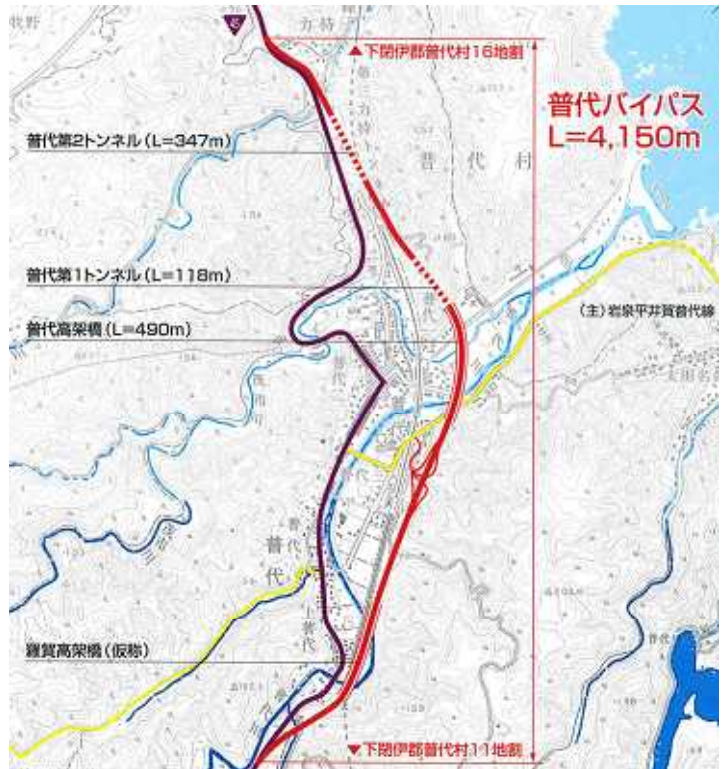

## 普代村議会議員が普代バイパスを視察しました

復興道路として整備が進められている三陸沿岸道路の一部をなす国道45号普代バイパス(下閉伊郡普代村第11地割~第16地割 延長4.15km)は、普代村内の直角曲り、ヘアピンカーブ、幅員狭小等の解消はもとより、宮古地方生活圏と久慈二次生活圏の交流連携の強化が図られ、地域交流の活性化に大きく寄与するものと期待されています。

そこで、平成25年1月23日(水)の午後から、普代村議会総務・産経常任委員会が合同で、工事中の普代バイパスを現地視察しました。参加された議員の方々は工事の進捗状況を確認していました。

普代バイパスは、昨年9月19日に(仮称)羅賀高架橋(橋長421m)が連結するなど、開通に向けて工事の終盤に近づいています。

視察する普代村議員の方々