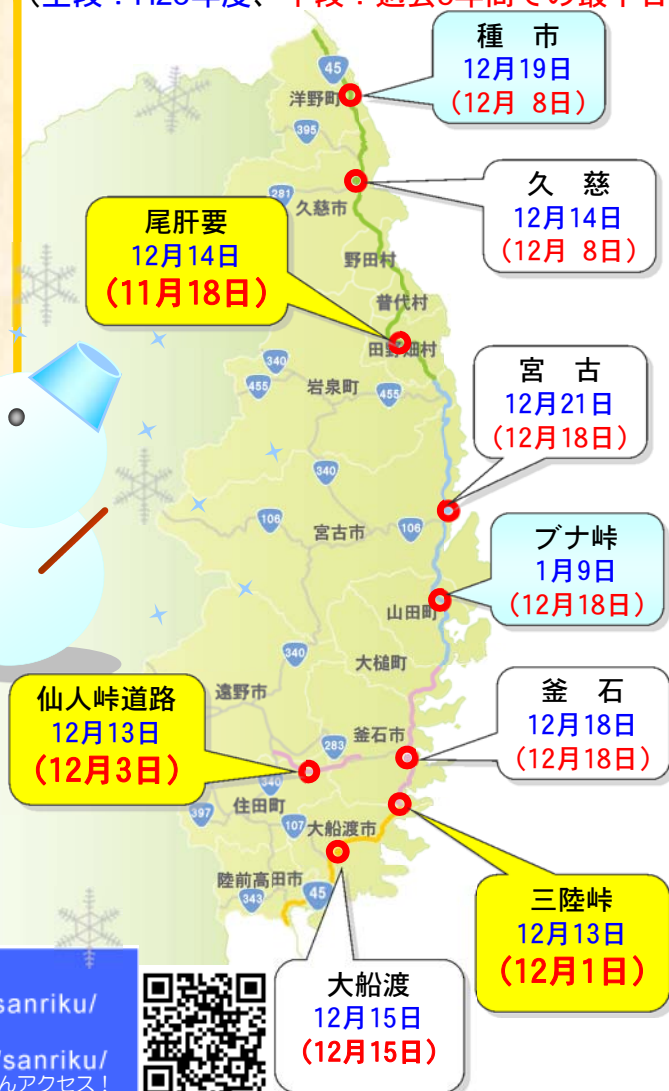

冬タイヤ早期装着 チェーンの準備で「安心・安全」な 冬道走行を!

道路情報、降雪情報、
峠部情報など
随時配信しています。

ホームページアドレス
<http://www.thr.mlit.go.jp/sanriku/>
携帯サイトアドレス
<http://keitai.thr.mlit.go.jp/sanriku/>
QRコードでかんたんアクセス!

国土交通省 三陸国道事務所 宮古維持出張所 久慈維持出張所 釜石維持出張所 大船渡維持出張所

岩手県警察本部 大船渡警察署 遠野警察署 釜石警察署 宮古警察署 岩泉警察署 久慈警察署