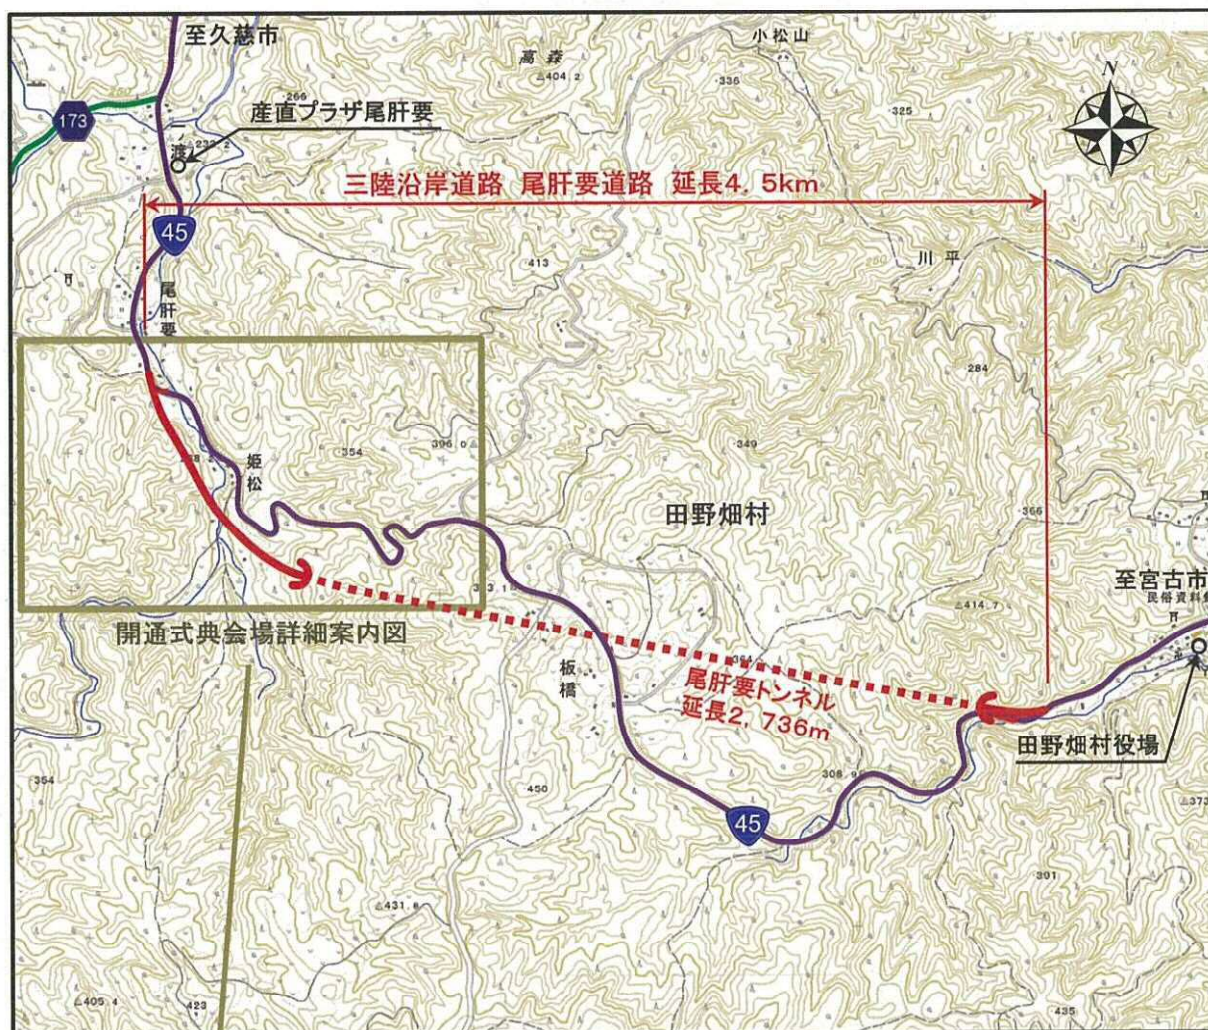

三陸沿岸道路 お かん しょう 尾肝要道路の開通式典について
～ 3月2日(日) ～

三陸沿岸道路「尾肝要道路」の開通について、平成26年1月30日に発表したところですが、下記のとおり開通式典の開催についてお知らせします。

1. 開通式典

- ①日 時 平成26年3月2日(日) 11:00～12:00
(受付 10:30～)
- ②場 所 岩手県下閉伊郡田野畑村尾肝要 付近(トンネル北口付近)
- ③主 催 岩手県・田野畑村・国土交通省三陸国道事務所
- ④主な式典内容 1) 挨拶・来賓祝辞
2) タイムカプセル閉封
3) テープカット、くす玉開披、パレード等

2. 開通記念イベント

当日は、式典会場で田野畑村の主催による開通記念イベントが開催されます。

- ①時 間 10:45～12:15
- ②主な内容 1) ウォーキング
2) すげのくぼししおどり 菅窪鹿踊
3) 田野畑小学校スクールバンド演奏

3. 一般車両の通行開始時刻

開通式典終了後の一般車両の通行開始時刻は、同日15:00の予定です。

《発表記者会：岩手県政記者クラブ、久慈報道機関各社、宮古記者クラブ、東北専門記者会》

[開通区間]

[開通式典会場詳細案内図]