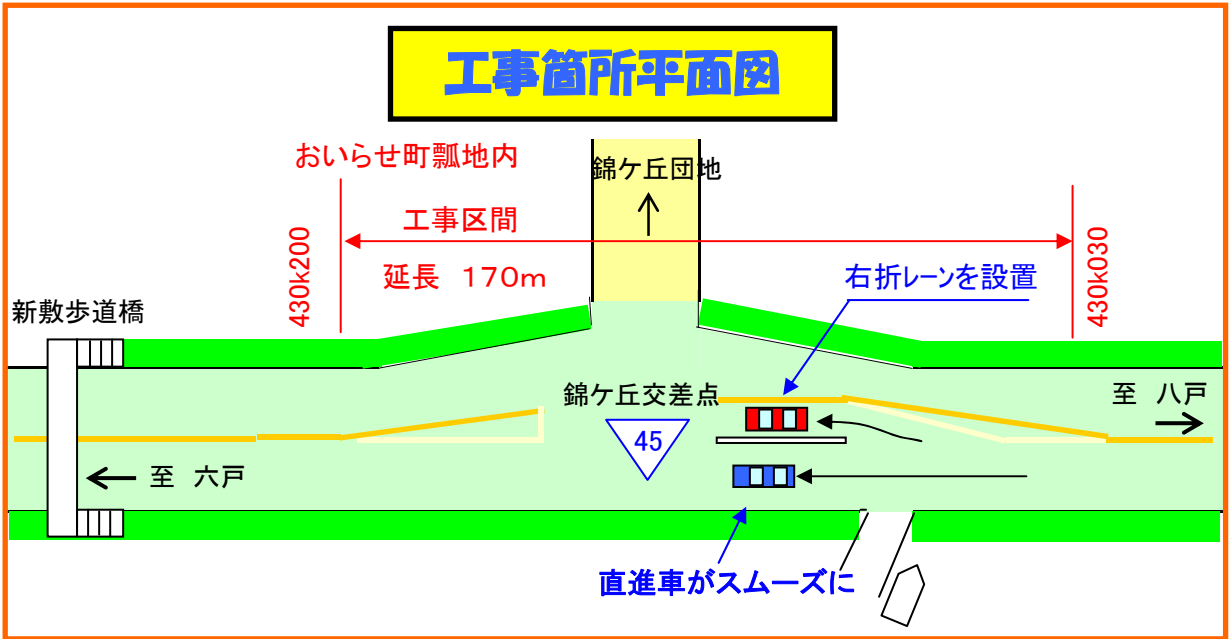

# 国道45号

## おいらせ町 錦ヶ丘交差点に右折レーンを設置

国道45号、おいらせ町瓢<sup>ふくべ</sup>地内の錦ヶ丘交差点は、従来、右折レーンがなく、国道から団地へ入る右折車により、朝夕には渋滞が発生し、事故も多発するなど、国道を利用する皆様や近隣住民の方々には、大変御不便をお掛けしておりましたが、3月23日で右折レーンを設置する、交差点改良が完成致しました。

工 事 前

完 成

右折できなくて交通渋滞も

右折レーン設置で渋滞なし