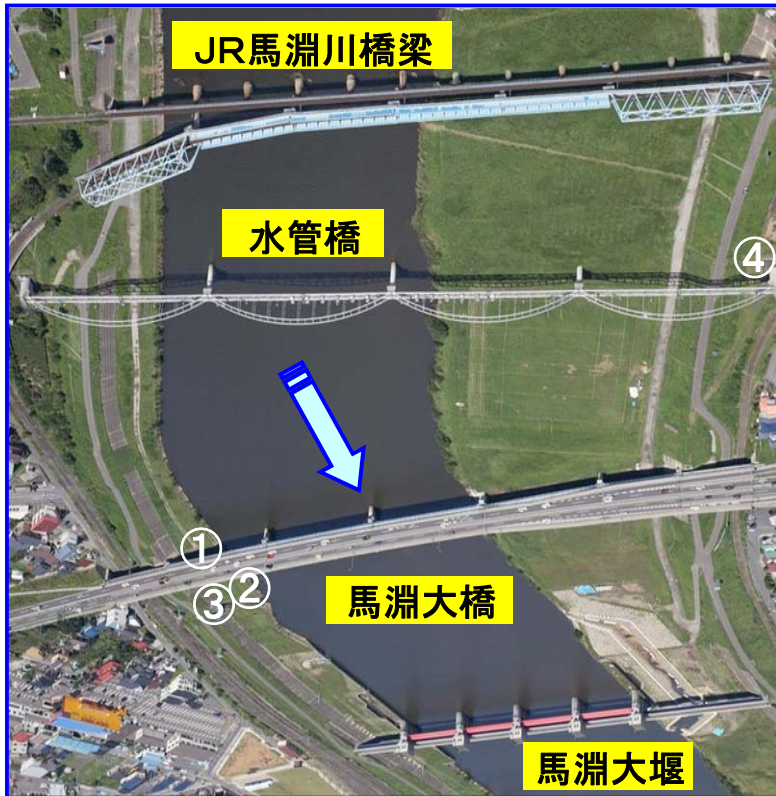

馬淵川ゴミマップ〔馬淵大堰～JR馬淵川橋梁〕

みんなで守ろう きれいな川！
(ゴミを捨てると法律で罰せられます)

①

(8月3日)

布団

②

(8月3日)

家庭ゴミ

③

(8月3日)

段ボール、ヘルメット、安全靴

④

(8月16日)

花火