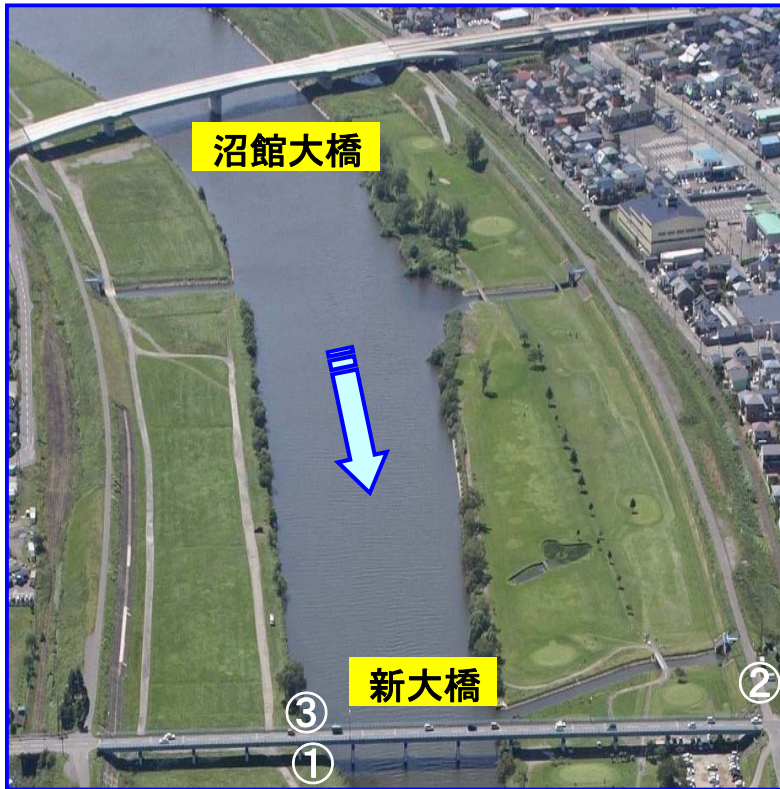

馬淵川ゴミマップ〔新大橋～沼館大橋〕

みんなで守ろう きれいな川！
(ゴミを捨てると法律で罰せられます)

①

(4月5日)

鍋、フライパン、食器

②

(5月10日)

庭木